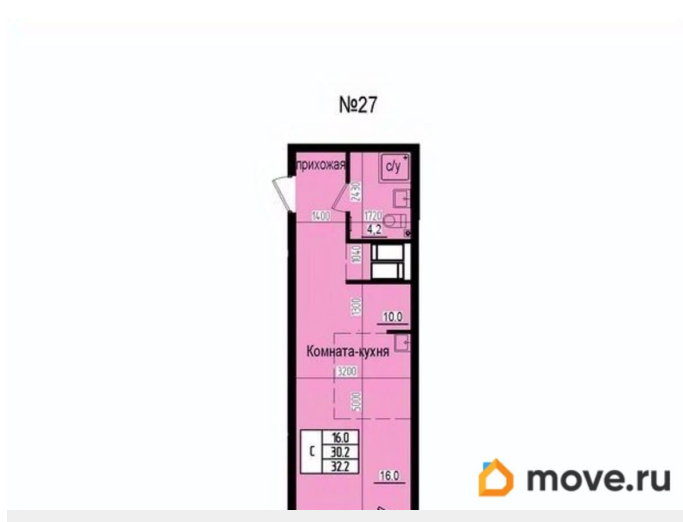

«МЕГА Парнас». Эта квартира станет отличным выбором как для личного проживания, так и для инвестиций.