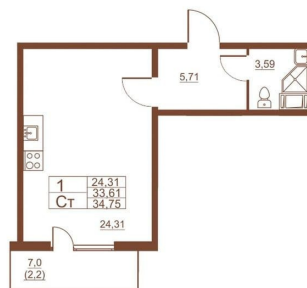

🕒 Создано: 12.01.2026 в 13:07

🔄 Обновлено: 11.04.2026 в 18:58

Стоун, Стоун

79820938950

**Санкт-Петербург, Московское шоссе,
262к4**

4 486 250 ₽

Санкт-Петербург, Московское шоссе, 262к4

Округ

[СПБ, Пушкинский район](#)

Квартира

Общая площадь

32.3 м²

Этаж

3/11

Детали объекта

Тип сделки

Продам

Раздел

[Квартиры](#)

Квартира в новостройке

да

Год сдачи

4 квартал 2023 г.

Описание

Продается готовая квартира студия в жилом комплексе Полет от ГК СТОУН на 3 этаже.

Общая площадь составляет 32.30 кв. м.

Квартира без отделки . Жилой комплекс располагается по адресу Санкт-Петербург, Пушкинский район, пос. Шушары, Московское

для заметок