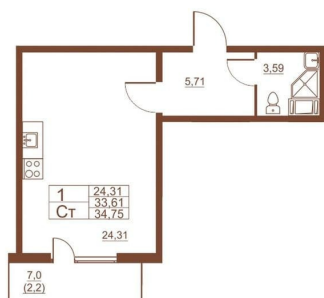

[СПБ, Пушкинский район](#)

Квартира

Общая площадь

32.3 м²

Этаж

3/11

Детали объекта

Тип сделки

Продается готовая квартира студия в жилом комплексе Полет от ГК СТОУН на 3 этаже.

Общая площадь составляет 32.30 кв. м.

Квартира без отделки . Жилой комплекс располагается по адресу Санкт-Петербург, Пушкинский район, пос. Шушары, Московское

ЖК «ПОЛЕТ»

СТУДИЯ

32.3 м²

- ▶ МНОГОУРОВНЕВЫЙ ПАРКИНГ
- ▶ ШКОЛА, ДЕТСКИЙ САД
- ▶ ГОРОДСКАЯ ПРОПИСКА

ДОМ СДАН

СТОУН

Move.ru - вся недвижимость России