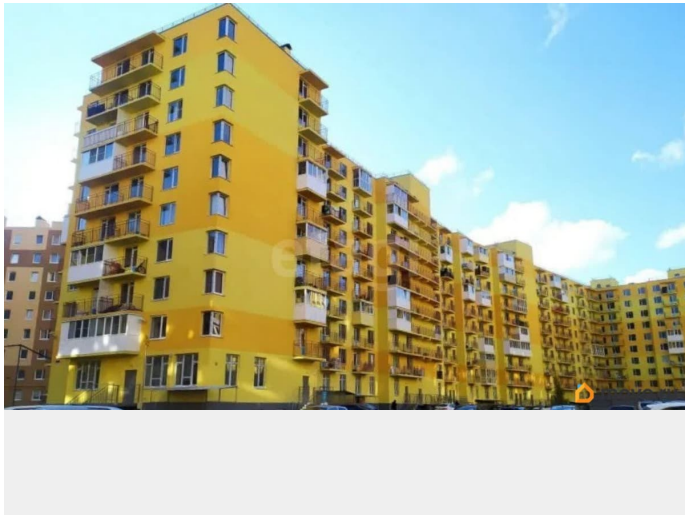

## Описание

<https://spb.move.ru/objects/9292046834>

**Кристина Борисовна Коржевая, Этажи  
Санкт-Петербург**

**79818941515**

для заметок

Просторная студия Ленсоветовском Светлая студия площадью 32,3 м2 Расположена в поселке Ленсоветовский, в современном ЖК «Добрыня». Окна квартиры выходят в тихий двор. Квартира расположена на 6 этаже 10 этажного дома. Обеспечивает прекрасный вид и достаточное количество солнечного света. Правильная прямоугольная форма студии позволяет максимально эффективно использовать пространство. ЖК «Добрыня» - это современный монолитный дом 2020 года постройки. Здесь есть все необходимое для комфортной жизни. Прямо во дворе расположены пункты Ozon и Wildberries, что значительно упрощает онлайн-шопинг. В квартире можно сразу проживать или сдавать в аренду. Поселок Ленсоветовский активно развивается и обладает хорошей транспортной доступностью. До метро Купчино всего 15 мин на транспорте. Квартира юридически чистая, один взрослый собственник. Подходит под ипотеку и материнский капитал. Не упустите свой шанс стать обладателем этой прекрасной студии. Звоните и записывайтесь на просмотр! Код пользователя: 171599 Номер в базе: 10429162