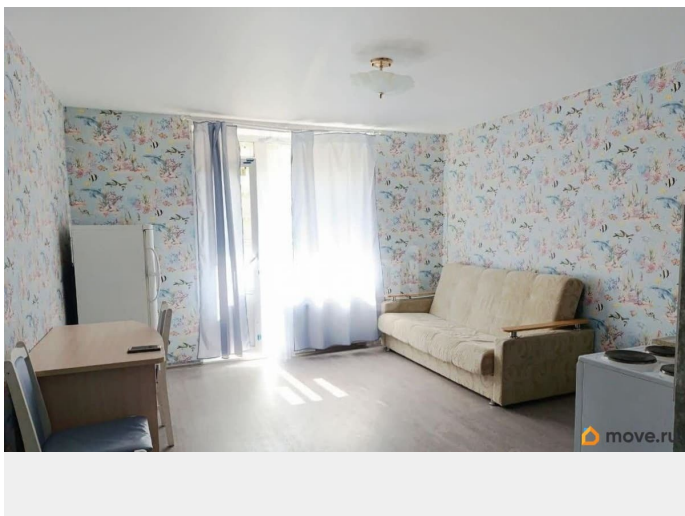

## Описание

<https://spb.move.ru/objects/9292046834>

**Кристина Борисовна Коржевая, Этажи  
Санкт-Петербург**

**79818941515**

для заметок

Просторная студия Ленсоветовском Светлая студия площадью 32,3 м2 Расположена в поселке Ленсоветовский, в современном ЖК «Добрыня». Окна квартиры выходят в тихий двор. Квартира расположена на 6 этаже 10 этажного дома. Обеспечивает прекрасный вид и достаточное количество солнечного света. Правильная прямоугольная форма студии позволяет максимально эффективно использовать пространство. ЖК «Добрыня» - это современный монолитный дом 2020 года постройки. Здесь есть все необходимое для комфортной жизни. Прямо во дворе расположены пункты Ozon и Wildberries, что значительно упрощает онлайн-шопинг. В квартире можно сразу проживать или сдавать в аренду. Поселок Ленсоветовский активно развивается и обладает хорошей транспортной доступностью. До метро Купчино всего 15 мин на транспорте. Квартира юридически чистая, один взрослый собственник. Подходит под ипотеку и материнский капитал. Не упустите свой шанс стать обладателем этой прекрасной студии. Звоните и записывайтесь на просмотр! Код пользователя: 171599 Номер в базе: 10429162