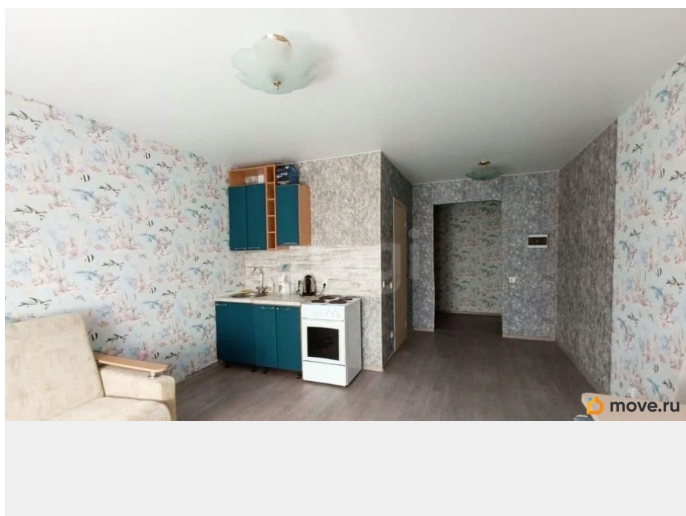

## Квартира

Высота потолков

2.6 м

Площадь кухни

32.3 м<sup>2</sup>

Общая площадь

32.3 м<sup>2</sup>

Этаж

## Описание

<https://spb.move.ru/objects/9292046834>

**Кристина Борисовна Коржевая, Этажи  
Санкт-Петербург**

**79818941515**

для заметок

Просторная студия Ленсоветовском Светлая студия площадью 32,3 м2 Расположена в поселке Ленсоветовский, в современном ЖК «Добрыня». Окна квартиры выходят в тихий двор. Квартира расположена на 6 этаже 10 этажного дома. Обеспечивает прекрасный вид и достаточное количество солнечного света. Правильная прямоугольная форма студии позволяет максимально эффективно использовать пространство. ЖК «Добрыня» - это современный монолитный дом 2020 года постройки. Здесь есть все необходимое для комфортной жизни. Прямо во дворе расположены пункты Ozon и Wildberries, что значительно упрощает онлайн-шопинг. В квартире можно сразу проживать или сдавать в аренду. Поселок Ленсоветовский активно развивается и обладает хорошей транспортной доступностью. До метро Купчино всего 15 мин на транспорте. Квартира юридически чистая, один взрослый собственник. Подходит под ипотеку и материнский капитал. Не упустите свой шанс стать обладателем этой прекрасной студии. Звоните и записывайтесь на просмотр! Код пользователя: 171599 Номер в базе: 10429162