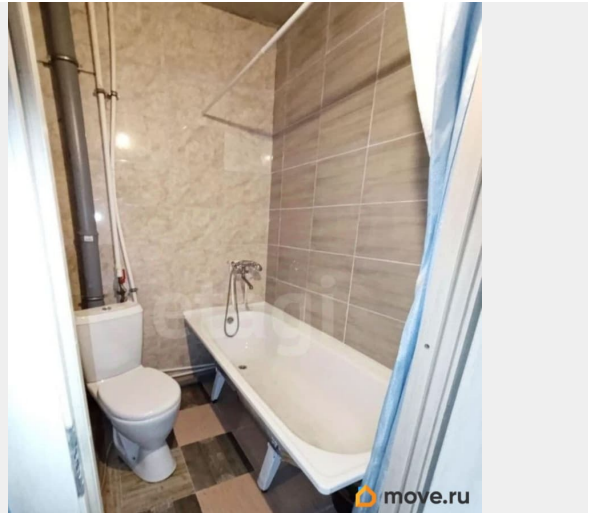

## Описание

<https://spb.move.ru/objects/9292046834>

**Кристина Борисовна Коржевая, Этажи  
Санкт-Петербург**

**79818941515**

для заметок

Просторная студия Ленсоветовском Светлая студия площадью 32,3 м2 Расположена в поселке Ленсоветовский, в современном ЖК «Добрыня». Окна квартиры выходят в тихий двор. Квартира расположена на 6 этаже 10 этажного дома. Обеспечивает прекрасный вид и достаточное количество солнечного света. Правильная прямоугольная форма студии позволяет максимально эффективно использовать пространство. ЖК «Добрыня» - это современный монолитный дом 2020 года постройки. Здесь есть все необходимое для комфортной жизни. Прямо во дворе расположены пункты Ozon и Wildberries, что значительно упрощает онлайн-шопинг. В квартире можно сразу проживать или сдавать в аренду. Поселок Ленсоветовский активно развивается и обладает хорошей транспортной доступностью. До метро Купчино всего 15 мин на транспорте. Квартира юридически чистая, один взрослый собственник. Подходит под ипотеку и материнский капитал. Не упустите свой шанс стать обладателем этой прекрасной студии. Звоните и записывайтесь на просмотр! Код пользователя: 171599 Номер в базе: 10429162