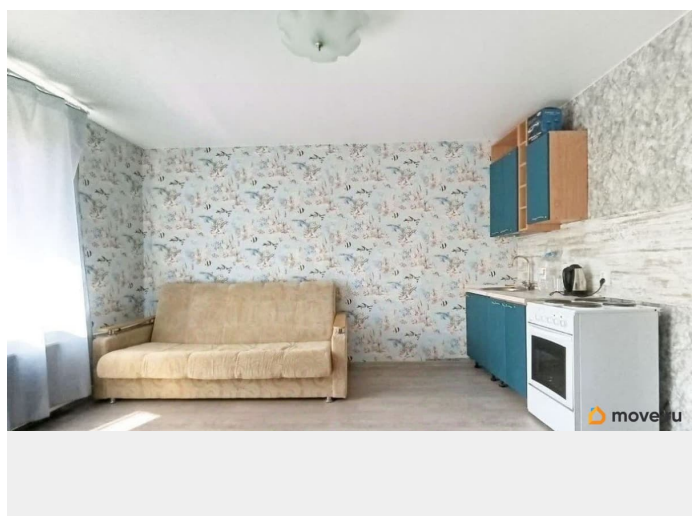

## Квартира

Высота потолков

2.6 м

Площадь кухни

32.3 м<sup>2</sup>

Общая площадь

32.3 м<sup>2</sup>

Этаж

## Описание

<https://spb.move.ru/objects/9292046834>

**Кристина Борисовна Коржевая, Этажи  
Санкт-Петербург**

**79818941515**

для заметок

Просторная студия Ленсоветовском Светлая студия площадью 32,3 м2 Расположена в поселке Ленсоветовский, в современном ЖК «Добрыня». Окна квартиры выходят в тихий двор. Квартира расположена на 6 этаже 10 этажного дома. Обеспечивает прекрасный вид и достаточное количество солнечного света. Правильная прямоугольная форма студии позволяет максимально эффективно использовать пространство. ЖК «Добрыня» - это современный монолитный дом 2020 года постройки. Здесь есть все необходимое для комфортной жизни. Прямо во дворе расположены пункты Ozon и Wildberries, что значительно упрощает онлайн-шопинг. В квартире можно сразу проживать или сдавать в аренду. Поселок Ленсоветовский активно развивается и обладает хорошей транспортной доступностью. До метро Купчино всего 15 мин на транспорте. Квартира юридически чистая, один взрослый собственник. Подходит под ипотеку и материнский капитал. Не упустите свой шанс стать обладателем этой прекрасной студии. Звоните и записывайтесь на просмотр! Код пользователя: 171599 Номер в базе: 10429162