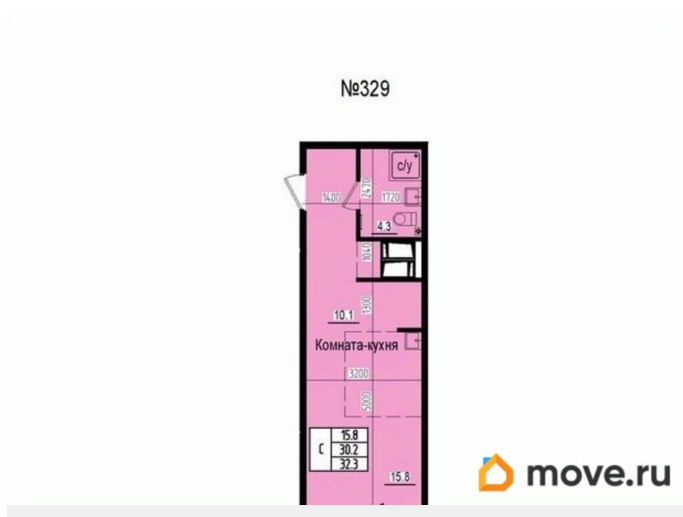

«МЕГА Парнас». Эта квартира станет отличным выбором как для личного проживания, так и для инвестиций.