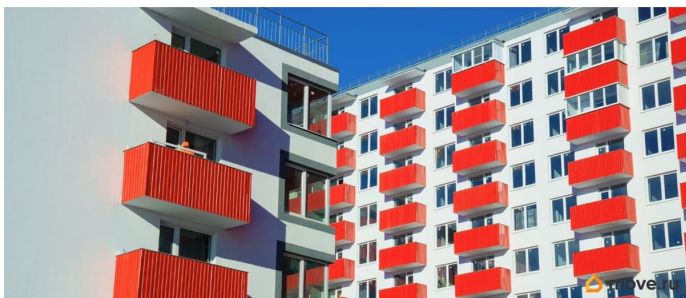

ЖК «ПОЛЕТ»

СТУДИЯ

32.4 м²

- ▶ МНОГОУРОВНЕВЫЙ ПАРКИНГ
- ▶ ШКОЛА, ДЕТСКИЙ САД
- ▶ ГОРОДСКАЯ ПРОПИСКА

ДОМ СДАН

СТОУН

Move.ru - вся недвижимость России