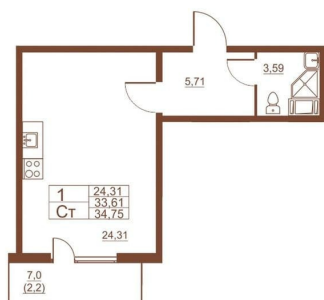

[СПБ, Пушкинский район](#)

Квартира

Общая площадь

32.4 м²

Этаж

6/11

Детали объекта

Тип сделки

Продается готовая квартира студия в жилом комплексе Полет от ГК СТОУН на 6 этаже. Общая площадь составляет 32.40 кв. м. Квартира без отделки. Жилой комплекс располагается по адресу Санкт-Петербург, Пушкинский район, пос. Шушары, Московское

ЖК «ПОЛЕТ»

СТУДИЯ

32.4 м²

- ▶ МНОГОУРОВНЕВЫЙ ПАРКИНГ
- ▶ ШКОЛА, ДЕТСКИЙ САД
- ▶ ГОРОДСКАЯ ПРОПИСКА

ДОМ СДАН

СТОУН

Move.ru - вся недвижимость России