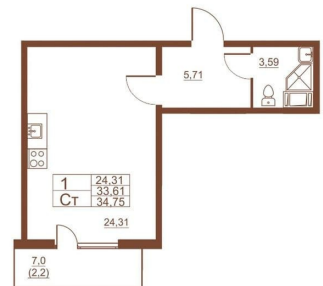

🕒 Создано: 12.01.2026 в 13:59

🔄 Обновлено: 14.04.2026 в 14:48

Стоун, Стоун

79820938950

**Санкт-Петербург, Московское шоссе,
262к4**

4 483 800 ₹

Санкт-Петербург, Московское шоссе, 262к4

Округ

[СПБ, Пушкинский район](#)

Квартира

Общая площадь

32.4 м²

Этаж

6/11

Детали объекта

Тип сделки

Продам

Раздел

[Квартиры](#)

Квартира в новостройке

да

Год сдачи

4 квартал 2023 г.

Описание

Продается готовая квартира студия в жилом комплексе Полет от ГК СТОУН на 6 этаже. Общая площадь составляет 32.40 кв. м. Квартира без отделки. Жилой комплекс располагается по адресу Санкт-Петербург, Пушкинский район, пос. Шушары, Московское

для заметок