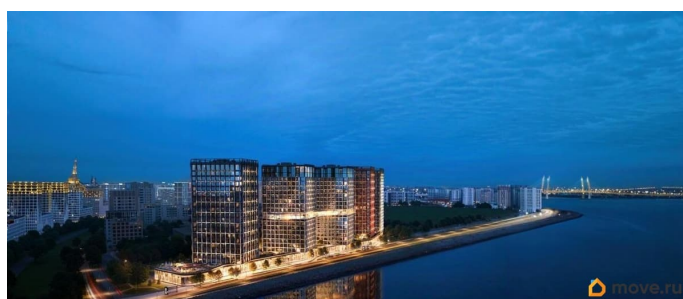

инновационные жилые и коммерческие объекты в Санкт-Петербурге и Москве, которые устанавливают новые стандарты эффективной жизни в мегаполисах.