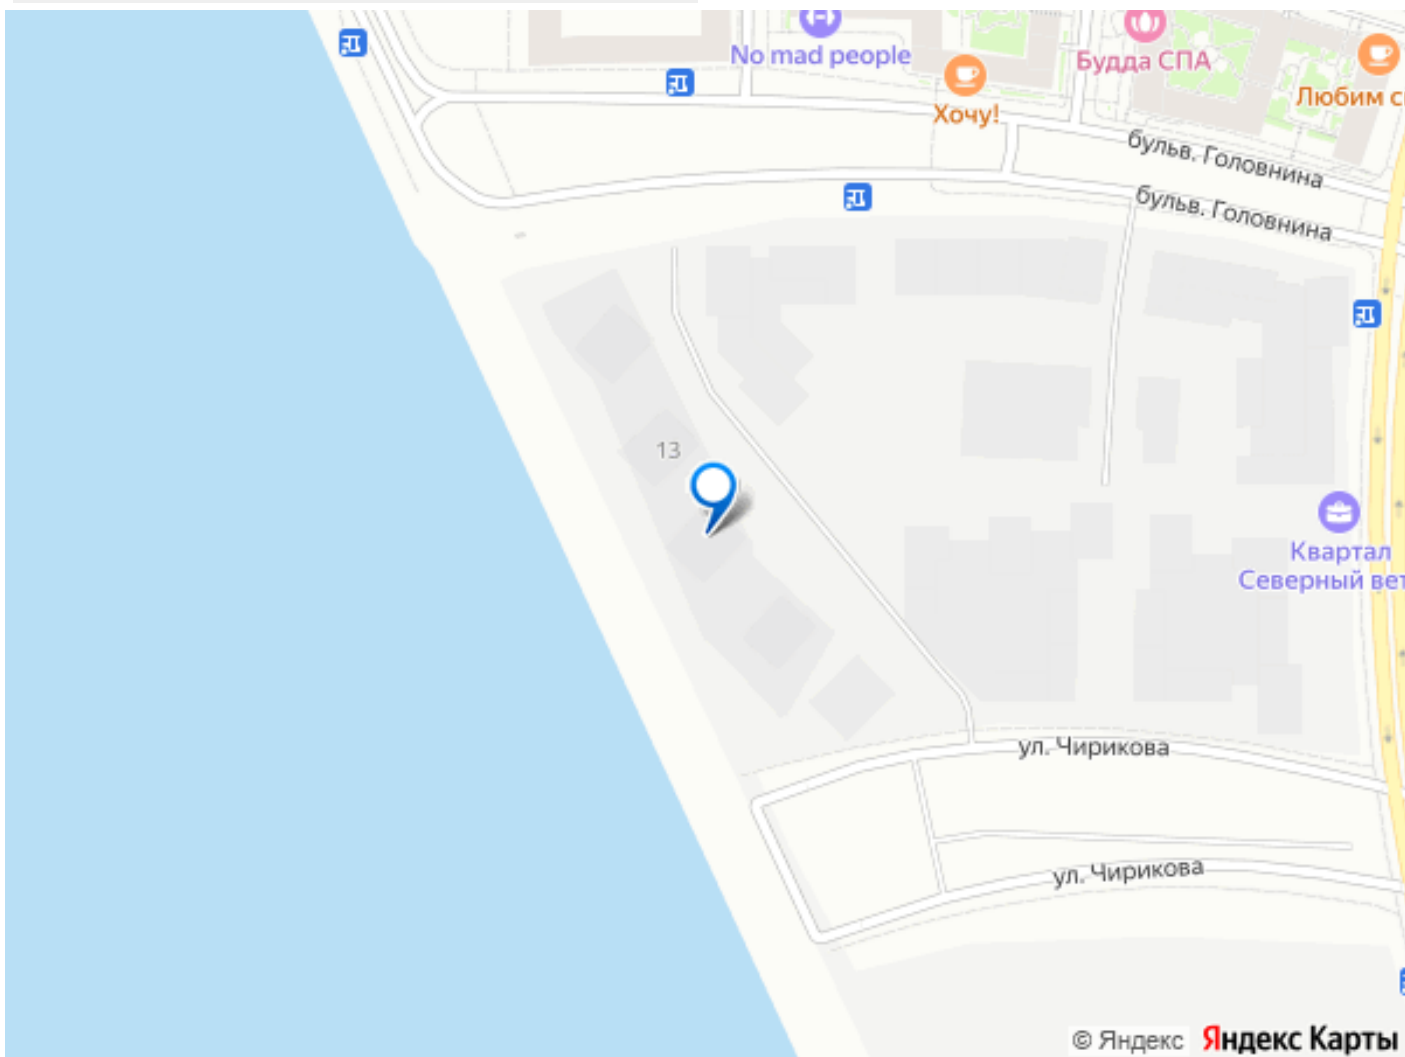

БАШНИ ЭЛЕМЕНТ
ЖИТЬ НА ЗАЛИВЕ

КОМНАТ ПЛОЩАДЬ move.ru

Move.ru - вся недвижимость России