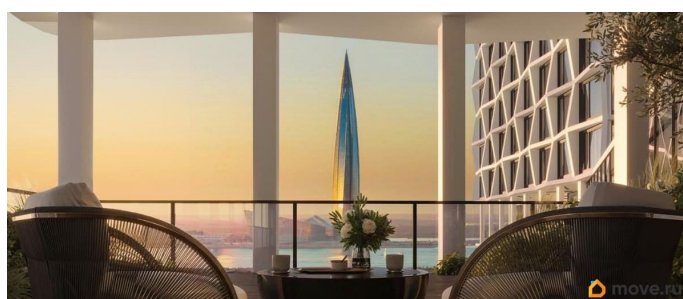

инновационные жилые и коммерческие объекты в Санкт-Петербурге и Москве, которые устанавливают новые стандарты эффективной жизни в мегаполисах.