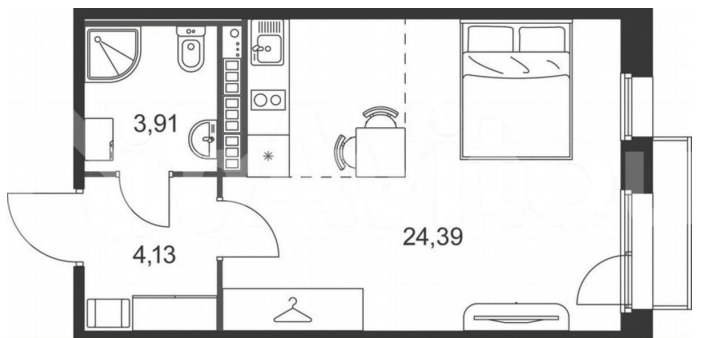

Шоссе

[Киевское](#)

Квартира

Общая площадь

32.8 м²

Этаж

2/4

Детали объекта

Описание

Продается квартира студия площадью 32.78 м² на 2 этаже в ЖК «Слобода»

для заметок

Move.ru - вся недвижимость России