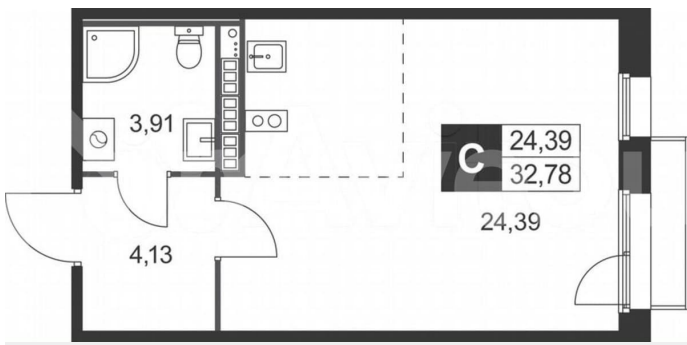

Шоссе

[Киевское](#)

Квартира

Общая площадь

32.8 м²

Этаж

2/4

Детали объекта

Описание

Продается квартира студия площадью 32.78 м² на 2 этаже в ЖК «Слобода»

для заметок

Move.ru - вся недвижимость России