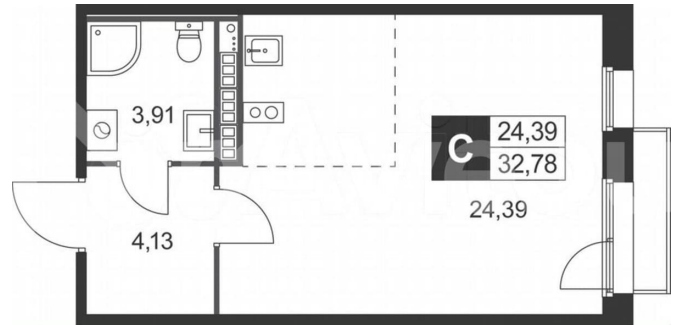

Шоссе

[Киевское](#)

Квартира

Общая площадь

32.8 м²

Этаж

2/4

Детали объекта

Описание

Продается квартира студия площадью 32.78 м² на 2 этаже в ЖК «Слобода»

для заметок

Move.ru - вся недвижимость России