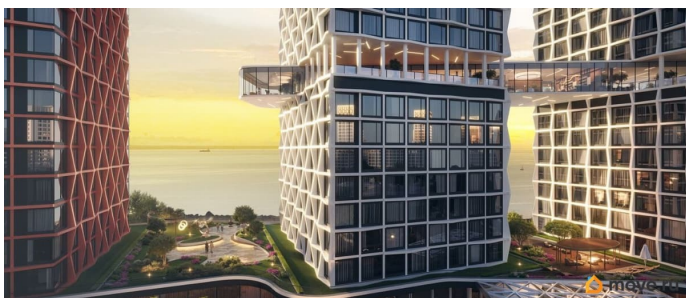

BASHINI ELEMENT

2 БАШНЯ
CUPRUM
3 ЭТАЖ