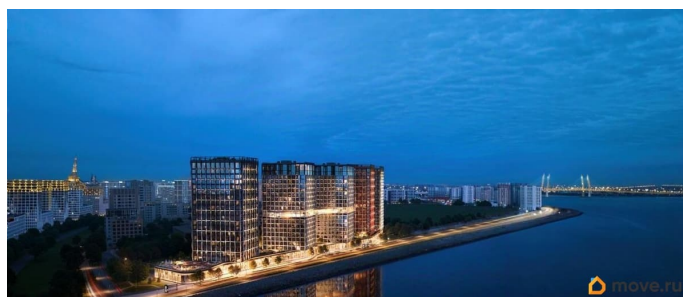

BASHINI ELEMENT

2 БАШНЯ
CUPRUM
3 ЭТАЖ