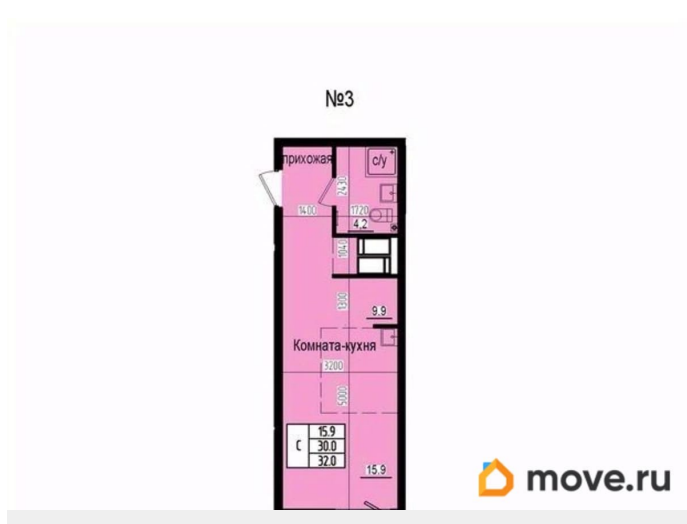

«МЕГА Парнас». Эта квартира станет отличным выбором как для личного проживания, так и для инвестиций.