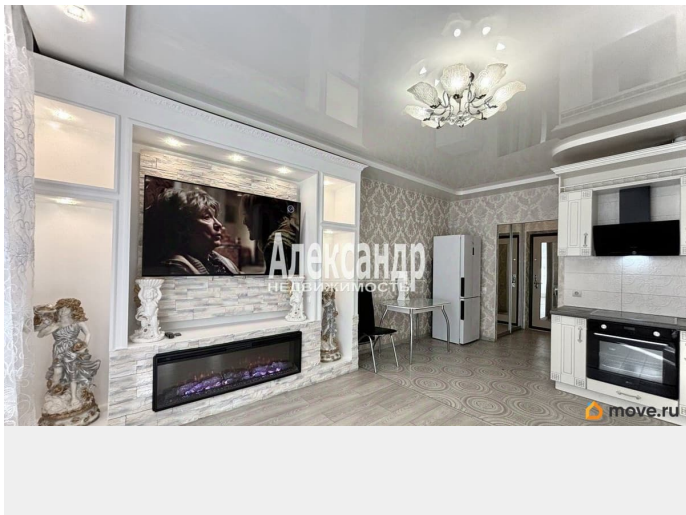

Актуальная планировка:
Русановская улица, д. 19 к. 2

Александр НЕДВИЖИМОСТЬ

Студия

Этаж
2/23

Жилая площадь
20,0 м²

Общая площадь
28,1 м²

move.ru