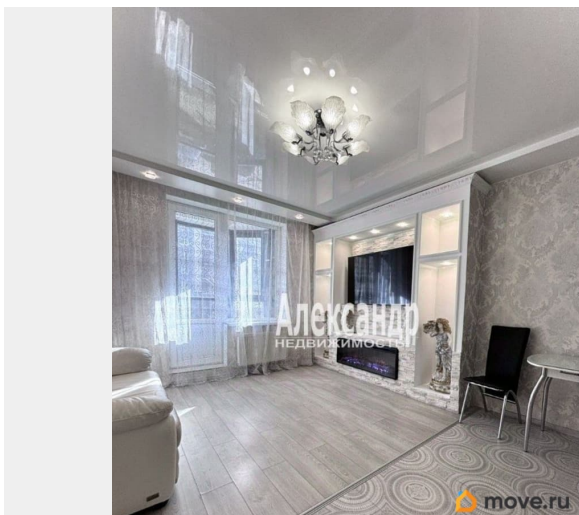

Актуальная планировка:
Русановская улица, д. 19 к. 2

Александр НЕДВИЖИМОСТЬ

Студия

Этаж
2/23

Жилая площадь
20,0 м²

Общая площадь
28,1 м²

move.ru