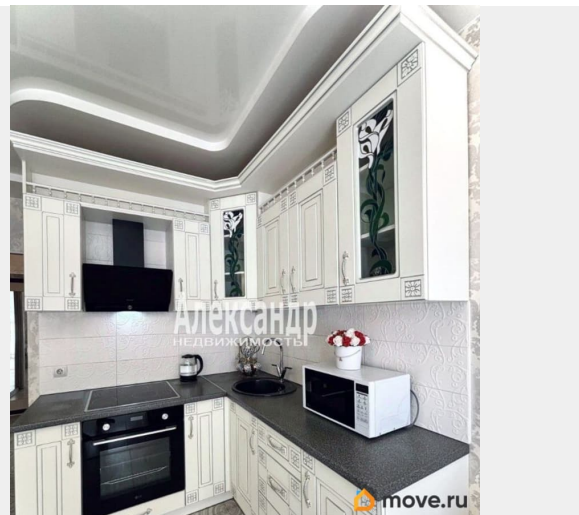

Актуальная планировка:
Русановская улица, д. 19 к. 2

Александр НЕДВИЖИМОСТЬ

Студия

Этаж
2/23

Жилая площадь
20,0 м²

Общая площадь
28,1 м²

move.ru