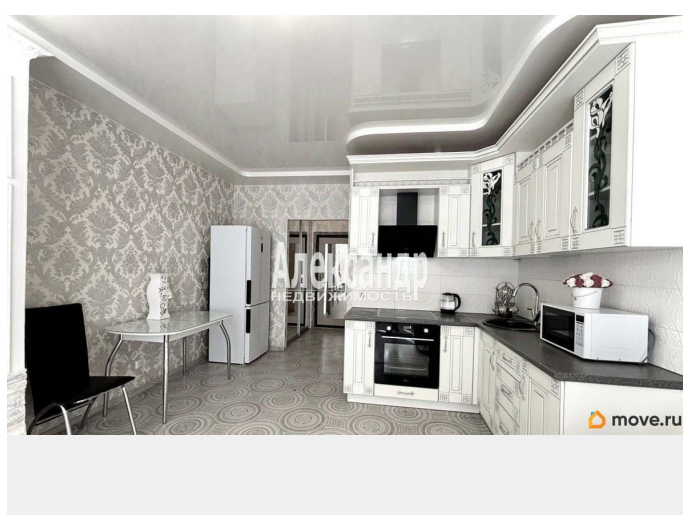

Актуальная планировка:
Русановская улица, д. 19 к. 2

Александр НЕДВИЖИМОСТЬ

Студия

Этаж
2/23

Жилая площадь
20,0 м²

Общая площадь
28,1 м²

move.ru