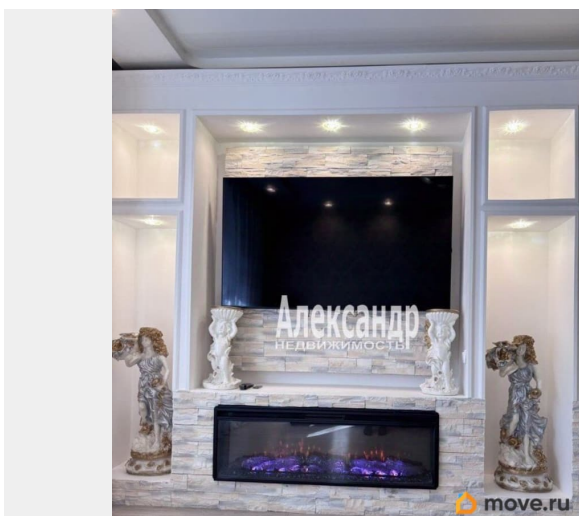

Актуальная планировка:
Русановская улица, д. 19 к. 2

Александр НЕДВИЖИМОСТЬ

Студия

Этаж
2/23

Жилая площадь
20,0 м²

Общая площадь
28,1 м²

move.ru