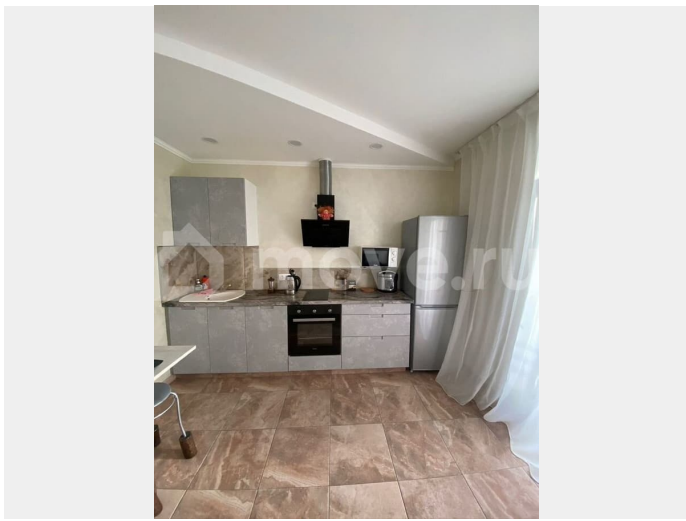

Тип сделки

Продам

Раздел

[Квартиры](#)

Описание

Новая Дизайнерская студия прямая продажа от собственника. Все документы готовы. Видовая солнечная квартира, весь центр как на ладони, вид на Петербургские крыши, Исаакиевский собор и Петропавловскую крепость. ЖК Бизнес - класса «Life Лесная» Замечательное расположение рядом с рядом с Центром города, ТРК «Европолис» и 10 минут пешком до станции метро Лесная. Квартира со свежим дизайнерским ремонтом, все сделано из качественных материалов для себя. Стоят водяные фильтры, качественная

сантехника. Спокойные соседи. Отличный ЖК и УК. В доме круглосуточная охрана. Закрытая детская площадка на территории дома. В жилом комплексе находятся множество кафе и ресторанов, продуктовые магазины, парикмахерские и клиники красоты. Интерьер квартиры продуман до мелочей: стильный дизайнерский ремонт, качественная мебель и современная техника создают комфорт и уют. В квартире есть совмещенный санузел и просторная лоджия, где можно наслаждаться утренним кофе или вечерним отдыхом. Есть как пассажирский, так и грузовой лифты. В доме имеется подземная парковка выход прямо из лифта. Со временем возможно приобрести замечательное машино-место с прямым доступом через лифт. Квартира продается от собственника, без посредников. Возможна ипотека. Документы готовы к сделке, юридически чистые, без обременений. Риэлторов без реальных покупателей на квартиру просьба не беспокоить. Записывайтесь на просмотр и приезжайте, чтобы увидеть эту прекрасную квартиру своими глазами!