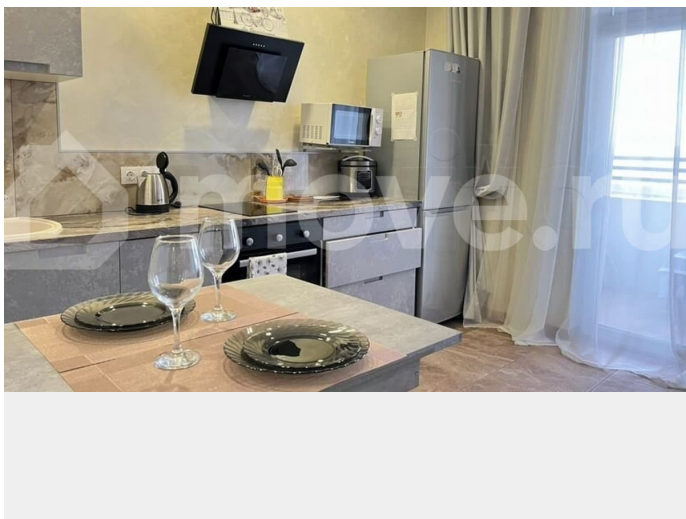

Тип сделки

Продам

Раздел

[Квартиры](#)

Описание

Новая Дизайнерская студия прямая продажа от собственника. Все документы готовы. Видовая солнечная квартира, весь центр как на ладони, вид на Петербургские крыши, Исаакиевский собор и Петропавловскую крепость. ЖК Бизнес - класса «Life Лесная» Замечательное расположение рядом с рядом с Центром города, ТРК «Европолис» и 10 минут пешком до станции метро Лесная. Квартира со свежим дизайнерским ремонтом, все сделано из качественных материалов для себя. Стоят водяные фильтры, качественная

сантехника. Спокойные соседи. Отличный ЖК и УК. В доме круглосуточная охрана. Закрытая детская площадка на территории дома. В жилом комплексе находятся множество кафе и ресторанов, продуктовые магазины, парикмахерские и клиники красоты. Интерьер квартиры продуман до мелочей: стильный дизайнерский ремонт, качественная мебель и современная техника создают комфорт и уют. В квартире есть совмещенный санузел и просторная лоджия, где можно наслаждаться утренним кофе или вечерним отдыхом. Есть как пассажирский, так и грузовой лифты. В доме имеется подземная парковка выход прямо из лифта. Со временем возможно приобрести замечательное машино-место с прямым доступом через лифт. Квартира продается от собственника, без посредников. Возможна ипотека. Документы готовы к сделке, юридически чистые, без обременений. Риэлторов без реальных покупателей на квартиру просьба не беспокоить. Записывайтесь на просмотр и приезжайте, чтобы увидеть эту прекрасную квартиру своими глазами!