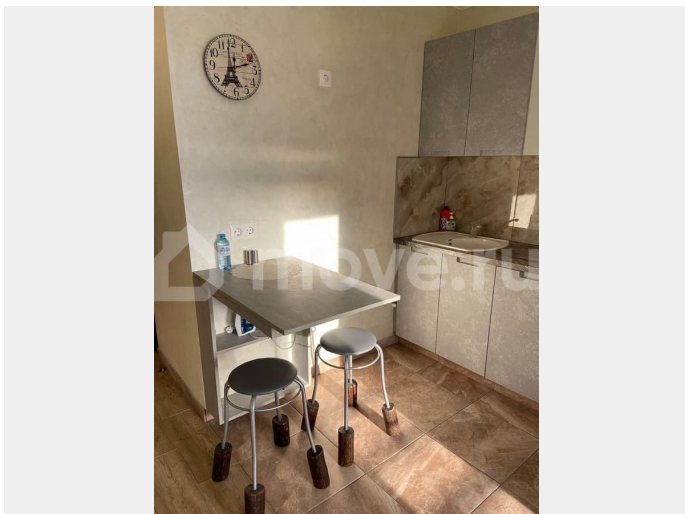

Тип сделки

Продам

Раздел

[Квартиры](#)

Описание

Новая Дизайнерская студия прямая продажа от собственника. Все документы готовы. Видовая солнечная квартира, весь центр как на ладони, вид на Петербургские крыши, Исаакиевский собор и Петропавловскую крепость. ЖК Бизнес - класса «Life Лесная» Замечательное расположение рядом с рядом с Центром города, ТРК «Европолис» и 10 минут пешком до станции метро Лесная. Квартира со свежим дизайнерским ремонтом, все сделано из качественных материалов для себя. Стоят водяные фильтры, качественная

сантехника. Спокойные соседи. Отличный ЖК и УК. В доме круглосуточная охрана. Закрытая детская площадка на территории дома. В жилом комплексе находятся множество кафе и ресторанов, продуктовые магазины, парикмахерские и клиники красоты. Интерьер квартиры продуман до мелочей: стильный дизайнерский ремонт, качественная мебель и современная техника создают комфорт и уют. В квартире есть совмещенный санузел и просторная лоджия, где можно наслаждаться утренним кофе или вечерним отдыхом. Есть как пассажирский, так и грузовой лифты. В доме имеется подземная парковка выход прямо из лифта. Со временем возможно приобрести замечательное машино-место с прямым доступом через лифт. Квартира продается от собственника, без посредников. Возможна ипотека. Документы готовы к сделке, юридически чистые, без обременений. Риэлторов без реальных покупателей на квартиру просьба не беспокоить. Записывайтесь на просмотр и приезжайте, чтобы увидеть эту прекрасную квартиру своими глазами!