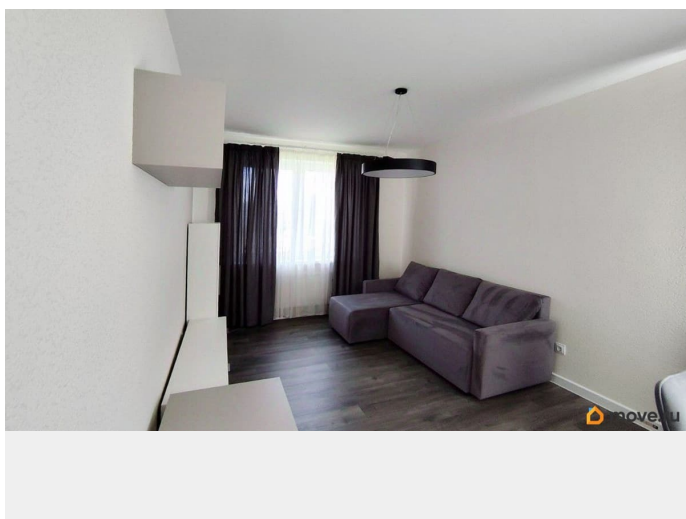

## Описание

Продаётся квартира-студия в жилом комплексе ЦДС Dreamline, Корпус 2.8 ЦЕНА УКАЗАНА С УЧЕТОМ СКИДКИ ЗА НАЛИЧНЫЕ. При покупке квартиры без участия агентов дарим сертификат новосела в магазин HOFF на сумму 50 000 рублей. Им можно оплатить не более 15% от суммы покупки. Квартиры с чистовой отделкой: на полу ламинат, на стенах обои под покраску, установлены межкомнатные двери, в санузлах везде положена плитка, установлена вся сантехника! ЦДС Dreamline — это новый ЖК на Парашютной улице. Первая очередь введена в эксплуатацию, дома второй очереди высокой степени готовности! Инфраструктура, которая будет около дома: Детский сад для 350 малышей - уже строится; Школа для 825 учеников - построена!; Поликлиника и центр общей врачебной практики в соседнем квартале. В домах есть кладовые, которые можно купить и не устраивать склад на лоджии. Прямая продажа от застройщика Группы ЦДС! Номер в базе ЦДС: 115908