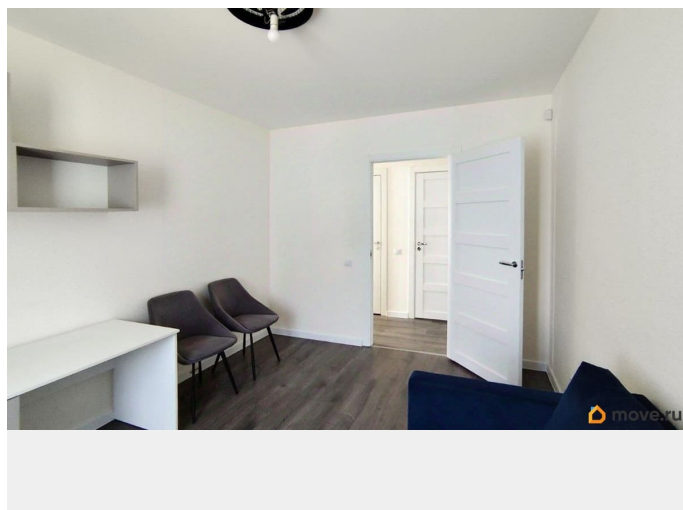

## Описание

Продаётся квартира-студия в жилом комплексе ЦДС Dreamline, Корпус 2.8 ЦЕНА УКАЗАНА С УЧЕТОМ СКИДКИ ЗА НАЛИЧНЫЕ. При покупке квартиры без участия агентов дарим сертификат новосела в магазин HOFF на сумму 50 000 рублей. Им можно оплатить не более 15% от суммы покупки. Квартиры с чистовой отделкой: на полу ламинат, на стенах обои под покраску, установлены межкомнатные двери, в санузлах везде положена плитка, установлена вся сантехника! ЦДС Dreamline — это новый ЖК на Парашютной улице. Первая очередь введена в эксплуатацию, дома второй очереди высокой степени готовности! Инфраструктура, которая будет около дома: Детский сад для 350 малышей - уже строится; Школа для 825 учеников - построена!; Поликлиника и центр общей врачебной практики в соседнем квартале. В домах есть кладовые, которые можно купить и не устраивать склад на лоджии. Прямая продажа от застройщика Группы ЦДС! Номер в базе ЦДС: 115908