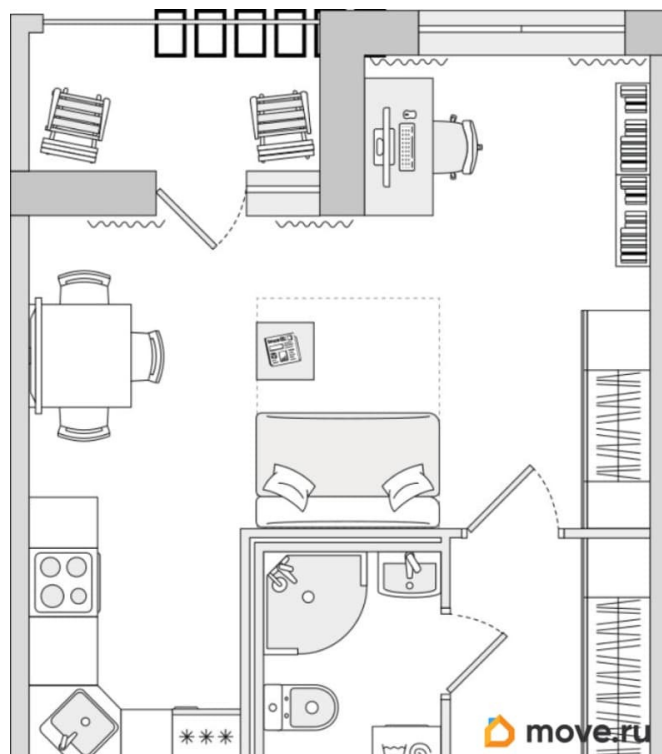

🕒 Создано: 24.03.2026 в 04:04

🔄 Обновлено: 11.04.2026 в 14:10

**Отдел продаж, Бесплатная
консультация**

79847038376

Санкт-Петербург, улица Плесецкая, 24

8 195 340 ₺

Санкт-Петербург, улица Плесецкая, 24

Округ

[СПБ, Приморский район](#)

Улица

[улица Плесецкая](#)

Квартира

Высота потолков

2.75 м

Общая площадь

33.17 м²

Этаж

10/17

Детали объекта

Тип сделки

Продам

Раздел

[Квартиры](#)

Квартира в новостройке

да

Год сдачи

3 квартал 2027 г.

лифт

Описание

Продаётся студия в строящемся доме (Корпус

для заметок