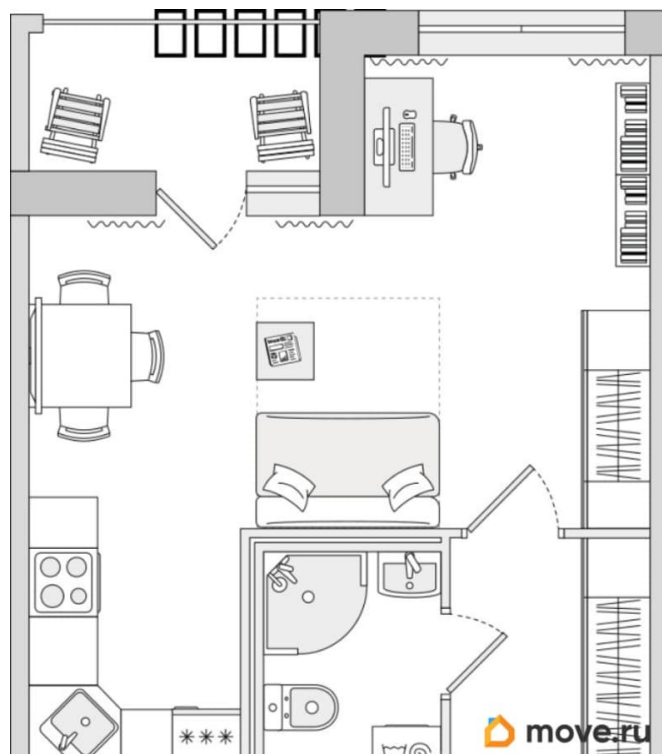

🕒 Создано: 24.03.2026 в 04:18

🔄 Обновлено: 15.04.2026 в 17:57

**Отдел продаж, Бесплатная
консультация**

79847038376

Санкт-Петербург, улица Плесецкая, 24

8 195 340 ₺

Санкт-Петербург, улица Плесецкая, 24

Округ

[СПБ, Приморский район](#)

Улица

[улица Плесецкая](#)

Квартира

Высота потолков

2.75 м

Общая площадь

33.17 м²

Этаж

9/17

Детали объекта

Тип сделки

Продам

Раздел

[Квартиры](#)

Квартира в новостройке

да

Год сдачи

3 квартал 2027 г.

лифт

Описание

Продаётся студия в строящемся доме (Корпус

для заметок