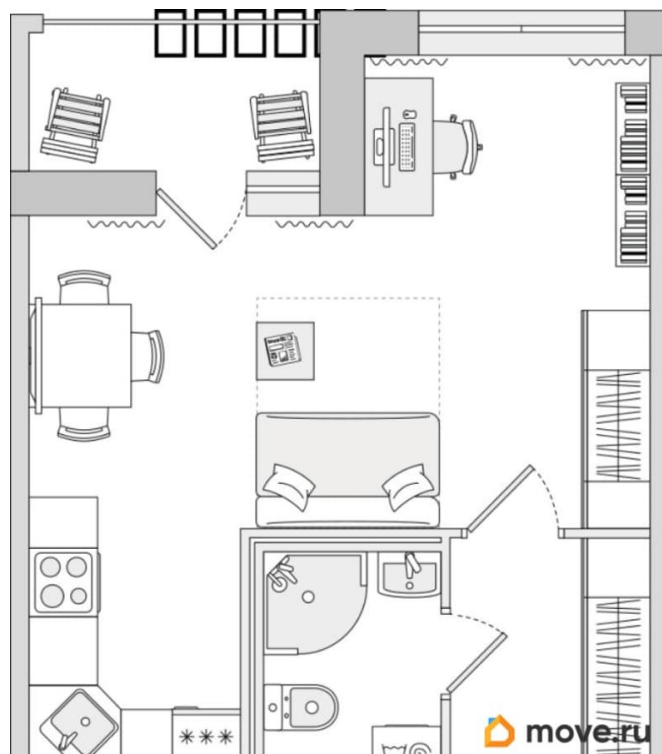

🕒 Создано: 24.03.2026 в 04:16

🔄 Обновлено: 15.04.2026 в 17:58

**Отдел продаж, Бесплатная
консультация**

79847038376

Санкт-Петербург, улица Плесецкая, 24

8 314 980 ₽

Санкт-Петербург, улица Плесецкая, 24

Округ

[СПБ, Приморский район](#)

Улица

[улица Плесецкая](#)

Квартира

Высота потолков

2.75 м

Общая площадь

33.17 м²

Этаж

13/17

Детали объекта

Тип сделки

Продам

Раздел

[Квартиры](#)

Квартира в новостройке

да

Год сдачи

3 квартал 2027 г.

лифт

Описание

Продаётся студия в строящемся доме (Корпус

для заметок