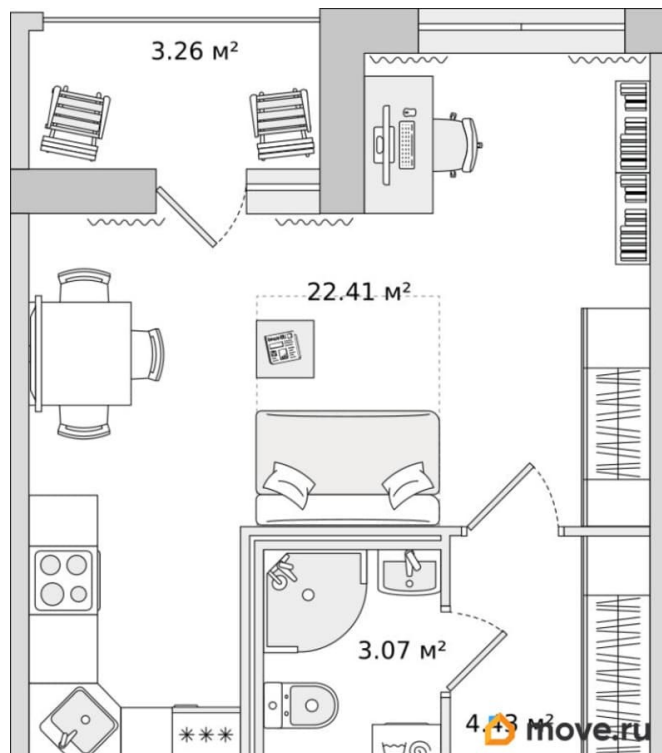

🕒 Создано: 02.04.2026 в 17:23

🔄 Обновлено: 04.04.2026 в 17:52

ЦДС, ЦДС

79927164398

Санкт-Петербург, улица Плесецкая, 24

8 195 340 ₺

Санкт-Петербург, улица Плесецкая, 24

Округ

[СПБ, Приморский район](#)

Улица

[улица Плесецкая](#)

Квартира

Высота потолков

2.75 м

Жилая площадь

28.2 м²

Общая площадь

33.17 м²

Этаж

10/17

Детали объекта

Тип сделки

Продам

Раздел

[Квартиры](#)

Квартира в новостройке

да

Год сдачи

3 квартал 2027 г.

лифт

Описание

для заметок