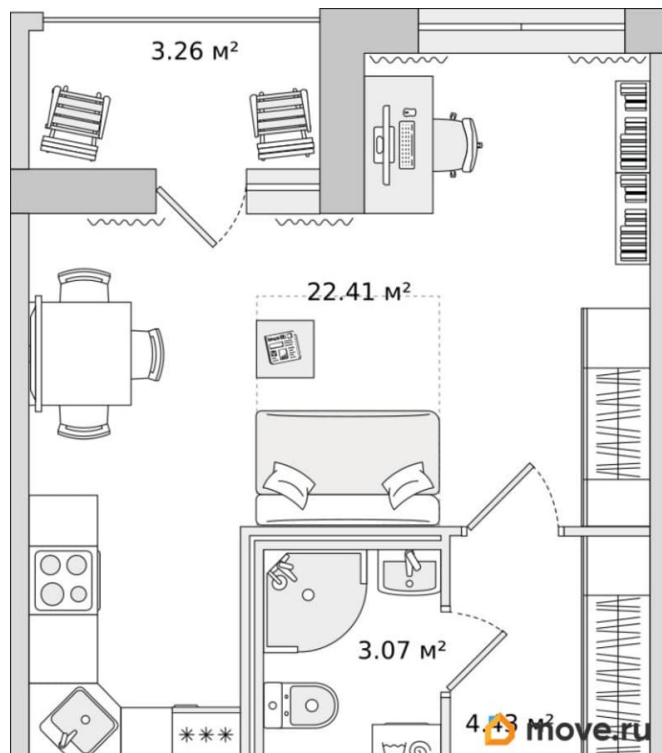

🕒 Создано: 02.04.2026 в 17:18

🔄 Обновлено: 04.04.2026 в 16:55

ЦДС, ЦДС

79927164398

Санкт-Петербург, улица Плесецкая, 24

8 314 980 ₹

Санкт-Петербург, улица Плесецкая, 24

Округ

[СПБ, Приморский район](#)

Улица

[улица Плесецкая](#)

Квартира

Высота потолков

2.75 м

Жилая площадь

28.2 м²

Общая площадь

33.17 м²

Этаж

14/17

Детали объекта

Тип сделки

Продам

Раздел

[Квартиры](#)

Квартира в новостройке

да

Год сдачи

3 квартал 2027 г.

лифт

Описание

для заметок