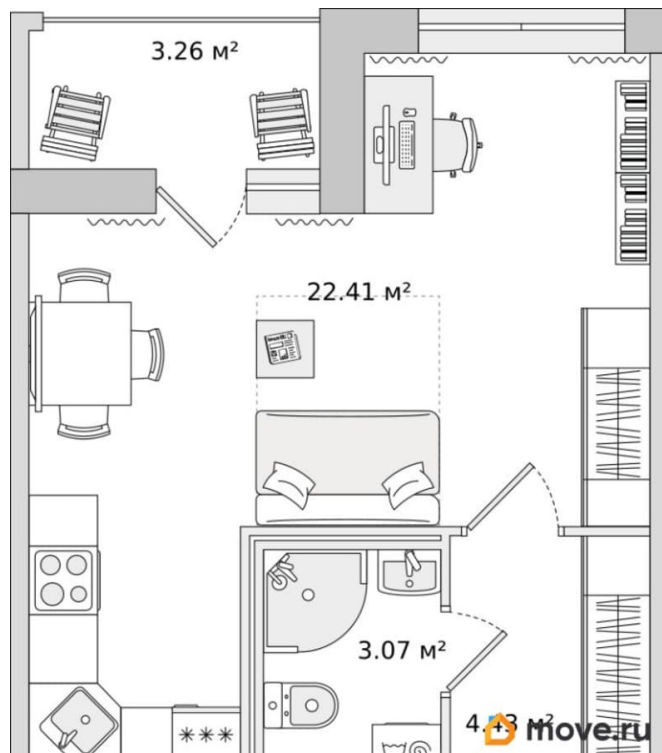

🕒 Создано: 02.04.2026 в 16:26

🔄 Обновлено: 04.04.2026 в 17:37

ЦДС, ЦДС

79927164398

Санкт-Петербург, улица Плесецкая, 24

7 956 060 ₺

Санкт-Петербург, улица Плесецкая, 24

Округ

[СПБ, Приморский район](#)

Улица

[улица Плесецкая](#)

Квартира

Высота потолков

2.75 м

Жилая площадь

28.2 м²

Общая площадь

33.17 м²

Этаж

2/17

Детали объекта

Тип сделки

Продам

Раздел

[Квартиры](#)

Квартира в новостройке

да

Год сдачи

3 квартал 2027 г.

лифт

Описание

для заметок