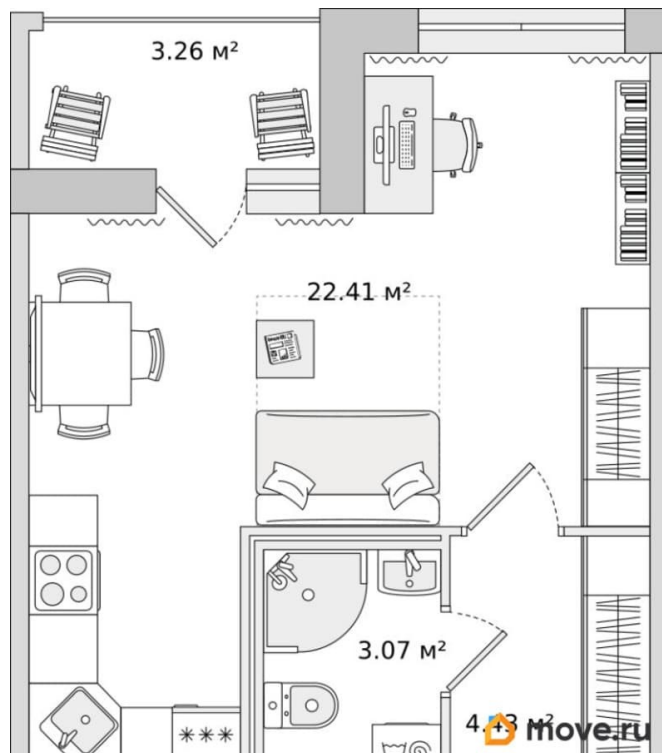

🕒 Создано: 02.04.2026 в 17:15

🔄 Обновлено: 04.04.2026 в 16:27

ЦДС, ЦДС

79927164398

Санкт-Петербург, улица Плесецкая, 24

8 165 430 ₹

Санкт-Петербург, улица Плесецкая, 24

Округ

[СПБ, Приморский район](#)

Улица

[улица Плесецкая](#)

Квартира

Высота потолков

2.75 м

Жилая площадь

28.2 м²

Общая площадь

33.17 м²

Этаж

9/17

Детали объекта

Тип сделки

Продам

Раздел

[Квартиры](#)

Квартира в новостройке

да

Год сдачи

3 квартал 2027 г.

лифт

Описание

для заметок