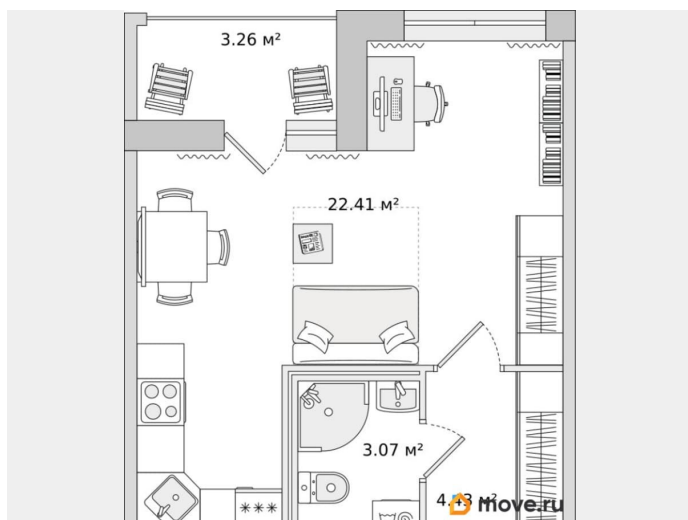

Продаётся квартира-студия в жилом комплексе ЦДС Dreamline, Корпус 2.8 ЦЕНА УКАЗАНА С УЧЕТОМ СКИДКИ ЗА НАЛИЧНЫЕ. При покупке квартиры без участия агентов дарим сертификат новосела в магазин ХОФФ на сумму 50 000 рублей. Им можно оплатить не более 15% от суммы покупки. Квартиры с чистовой отделкой: на полу ламинат, на стенах обои под покраску, установлены межкомнатные двери, в санузлах везде положена плитка, установлена вся сантехника! ЦДС Дримлайн — это новый ЖК на Парашютной улице. Первая очередь введена в эксплуатацию, дома второй очереди высокой степени готовности! Инфраструктура, около дома: Детский сад для 350 малышей - построен; Школа для 825 учеников - построена; Поликлиника и центр общей врачебной практики в соседнем квартале. В домах есть кладовые, которые можно купить и не устраивать склад на лоджии. Около дома - многоэтажный паркинг. Прямая продажа от застройщика Группы ЦДС! Номер в базе ЦДС: 115911