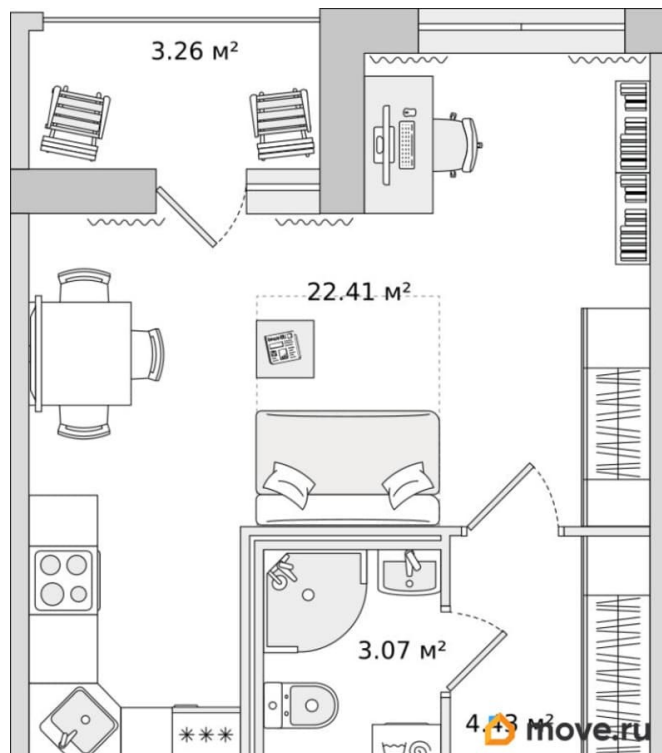

🕒 Создано: 02.04.2026 в 17:43

🔄 Обновлено: 08.04.2026 в 17:59

ЦДС, ЦДС

79927164398

Санкт-Петербург, улица Плесецкая, 24

8 374 800 ₽

Санкт-Петербург, улица Плесецкая, 24

Округ

[СПБ, Приморский район](#)

Улица

[улица Плесецкая](#)

Квартира

Высота потолков

2.75 м

Жилая площадь

28.2 м²

Общая площадь

33.17 м²

Этаж

16/17

Детали объекта

Тип сделки

Продам

Раздел

[Квартиры](#)

Квартира в новостройке

да

Год сдачи

3 квартал 2027 г.

лифт

Описание

для заметок