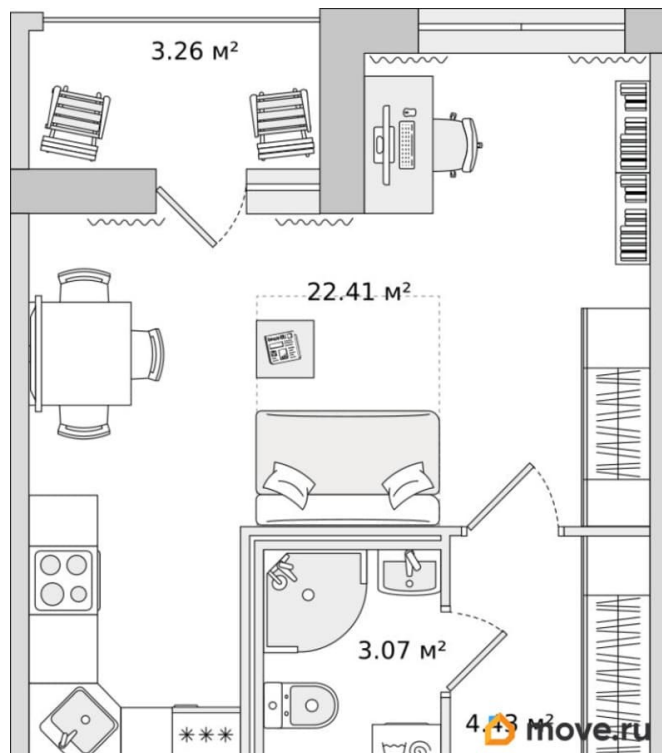

🕒 Создано: 02.04.2026 в 17:03

🔄 Обновлено: 04.04.2026 в 17:19

ЦДС, ЦДС

79927164398

Санкт-Петербург, улица Плесецкая, 24

8 285 070 ₹

Санкт-Петербург, улица Плесецкая, 24

Округ

[СПБ, Приморский район](#)

Улица

[улица Плесецкая](#)

Квартира

Высота потолков

2.75 м

Жилая площадь

28.2 м²

Общая площадь

33.17 м²

Этаж

13/17

Детали объекта

Тип сделки

Продам

Раздел

[Квартиры](#)

Квартира в новостройке

да

Год сдачи

3 квартал 2027 г.

лифт

Описание

для заметок