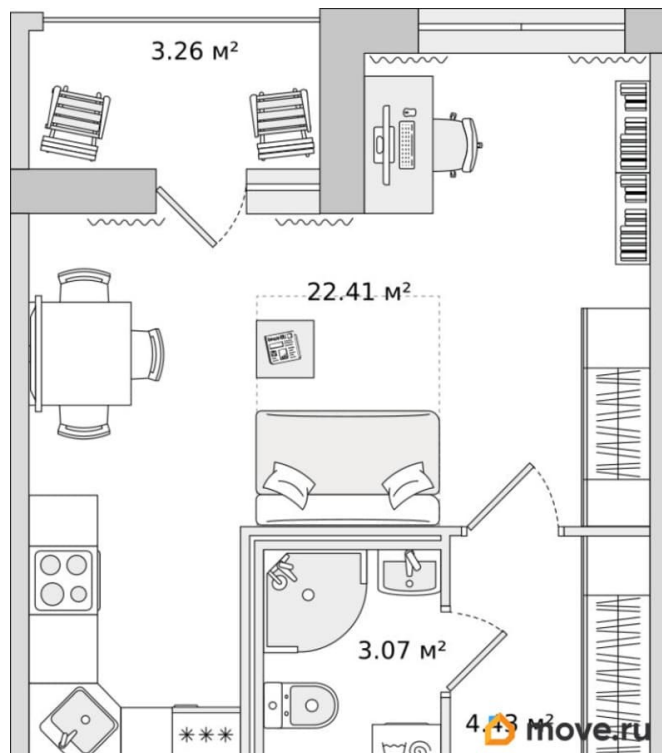

🕒 Создано: 02.04.2026 в 16:36

🔄 Обновлено: 04.04.2026 в 17:01

ЦДС, ЦДС

79927164398

Санкт-Петербург, улица Плесецкая, 24

8 344 890 ₽

Санкт-Петербург, улица Плесецкая, 24

Округ

[СПБ, Приморский район](#)

Улица

[улица Плесецкая](#)

Квартира

Высота потолков

2.75 м

Жилая площадь

28.2 м²

Общая площадь

33.17 м²

Этаж

15/17

Детали объекта

Тип сделки

Продам

Раздел

[Квартиры](#)

Квартира в новостройке

да

Год сдачи

3 квартал 2027 г.

лифт

Описание

для заметок