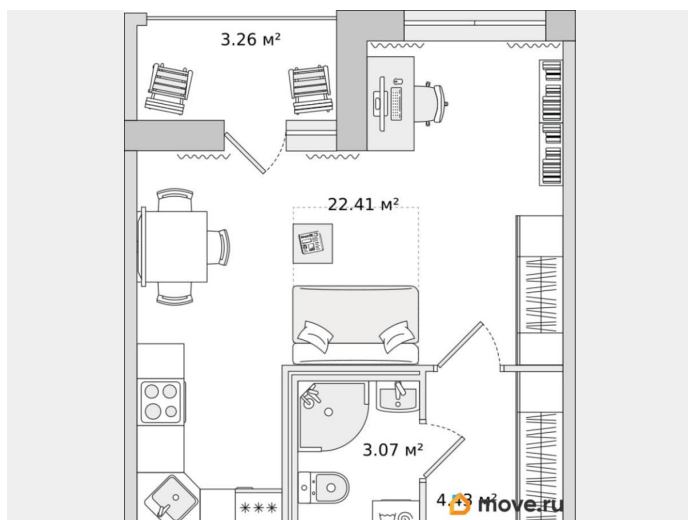

Продаётся квартира-студия в жилом комплексе ЦДС Dreamline, Корпус 2.8 ЦЕНА УКАЗАНА С УЧЕТОМ СКИДКИ ЗА НАЛИЧНЫЕ. При покупке квартиры без участия агентов дарим сертификат новосела в магазин ХОФФ на сумму 50 000 рублей. Им можно оплатить не более 15% от суммы покупки. Квартиры с чистовой отделкой: на полу ламинат, на стенах обои под покраску, установлены межкомнатные двери, в санузлах везде положена плитка, установлена вся сантехника! ЦДС Дримлайн — это новый ЖК на Парашютной улице. Первая очередь введена в эксплуатацию, дома второй очереди высокой степени готовности! Инфраструктура, около дома: Детский сад для 350 малышей - построен; Школа для 825 учеников - построена; Поликлиника и центр общей врачебной практики в соседнем квартале. В домах есть кладовые, которые можно купить и не устраивать склад на лоджии. Около дома - многоэтажный паркинг. Прямая продажа от застройщика Группы ЦДС! Номер в базе ЦДС: 115917