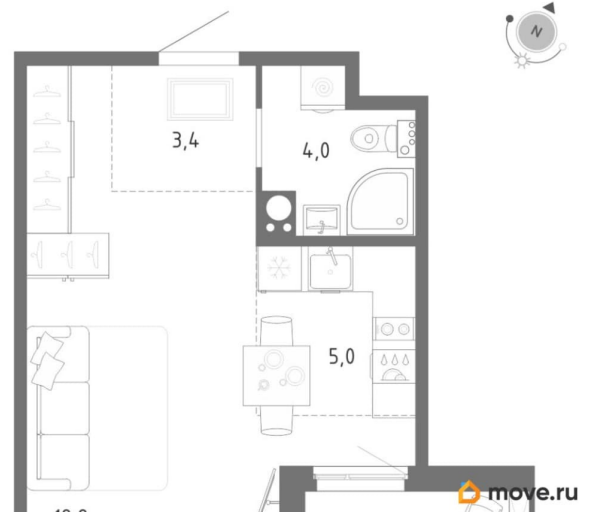

2.72 м

Общая площадь

33.3 м²

Этаж

7/12

Детали объекта

Тип сделки

Продам

лифт

Описание

Продаётся студия в строящемся доме (Корпус 1), срок сдачи: IV-кв. 2028, общей площадью 33.3 кв.м., на 7 этаже. Жилой комплекс

для заметок

«Клюква.Парк» - это новое пространство для энергичных людей, желающих обрести комфортное место для жизни, реализации и творчества. Современная архитектура и качественные детские площадки, благоустроенные зоны для отдыха и развитая инфраструктура - всё это обеспечит высокий уровень удобства проживания. Комплекс строится в Пушкинском районе вблизи исторических пригородов Петербурга и крупных городских магистралей. Социально значимые объекты - школа, детский сад, поликлиника - находятся в шаговой доступности.