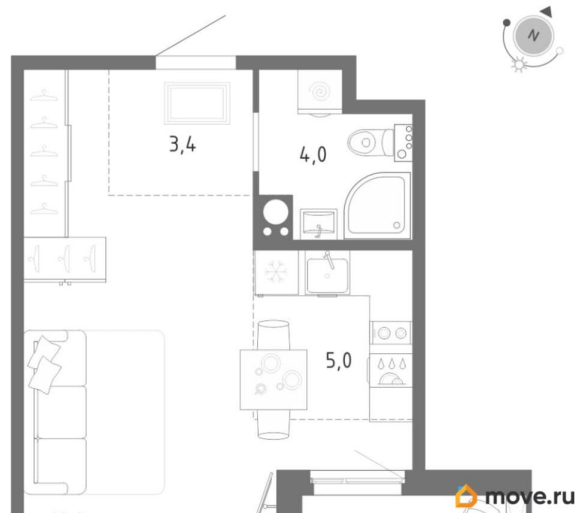

Высота потолков

2.72 м

Общая площадь

33.3 м²

Этаж

7/12

Детали объекта

Тип сделки

4 квартал 2028 г.

лифт

Описание

Продаётся студия в строящемся доме (Корпус 1), срок сдачи: IV-кв. 2028, общей площадью 33.3 кв.м., на 7 этаже. Жилой комплекс

для заметок

«Клюква.Парк» - это новое пространство для энергичных людей, желающих обрести комфортное место для жизни, реализации и творчества. Современная архитектура и качественные детские площадки, благоустроенные зоны для отдыха и развитая инфраструктура - всё это обеспечит высокий уровень удобства проживания. Комплекс строится в Пушкинском районе вблизи исторических пригородов Петербурга и крупных городских магистралей. Социально значимые объекты - школа, детский сад, поликлиника - находятся в шаговой доступности.