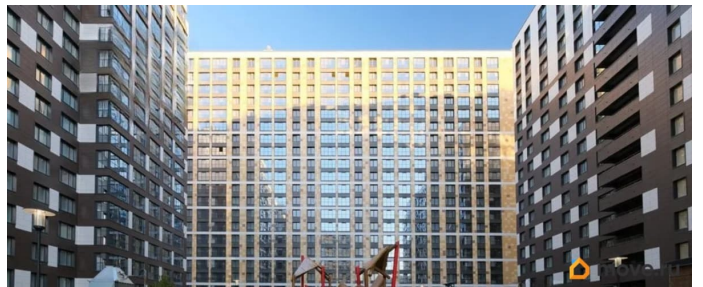

Приглашаем вас на просмотр этой замечательной квартиры. Записывайтесь прямо сейчас, чтобы не упустить возможность стать владельцем уютного жилья в новом доме в Санкт-Петербурге.