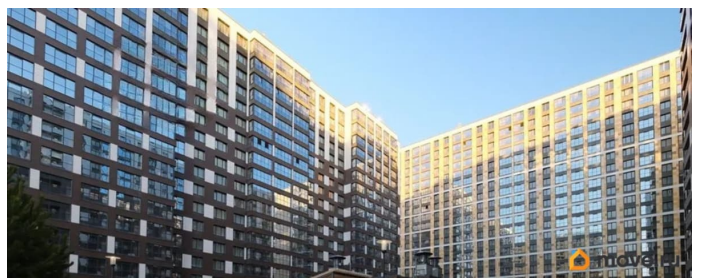

Приглашаем вас на просмотр этой замечательной квартиры. Записывайтесь прямо сейчас, чтобы не упустить возможность стать владельцем уютного жилья в новом доме в Санкт-Петербурге.