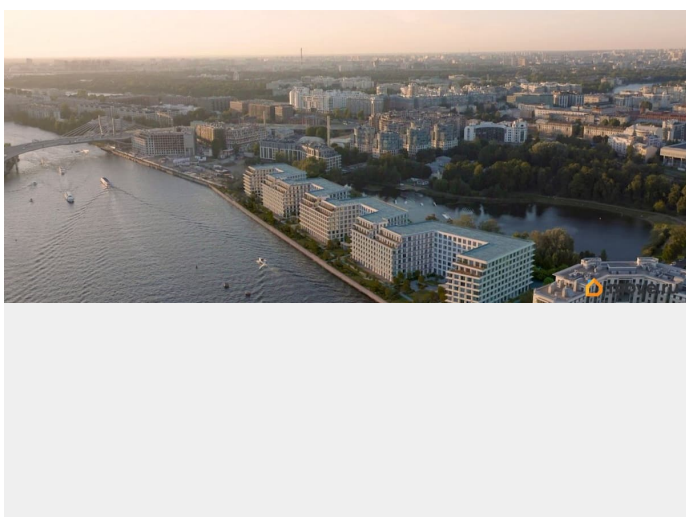

3 СЕКЦИЯ
5 ЭТАЖ

move.ru