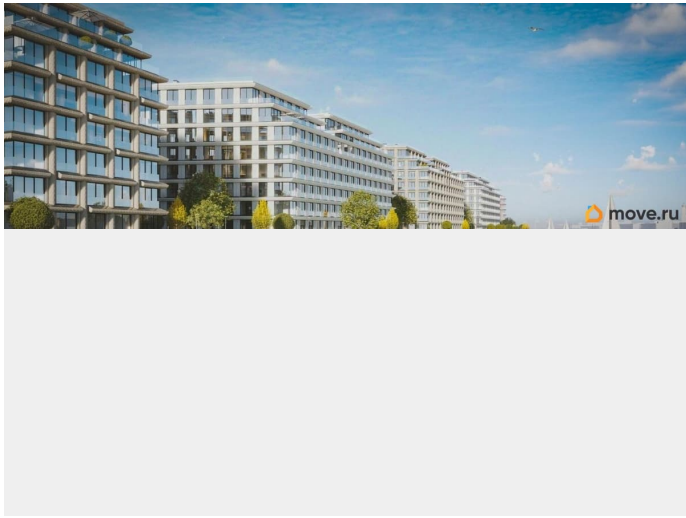

17 / 33
ПЕТРОВСКИЙ ОСТРОВ
НОВАЯ ЛЕГЕНДА

СЕКЦИЯ LIFE ПЛОЩАДЬ 33,42 М²

- НОВАЯ ЛЕГЕНДА ПЕТРОВСКОГО ОСТРОВА
- ИСКЛЮЧИТЕЛЬНАЯ ЛОКАЦИЯ

move.ru