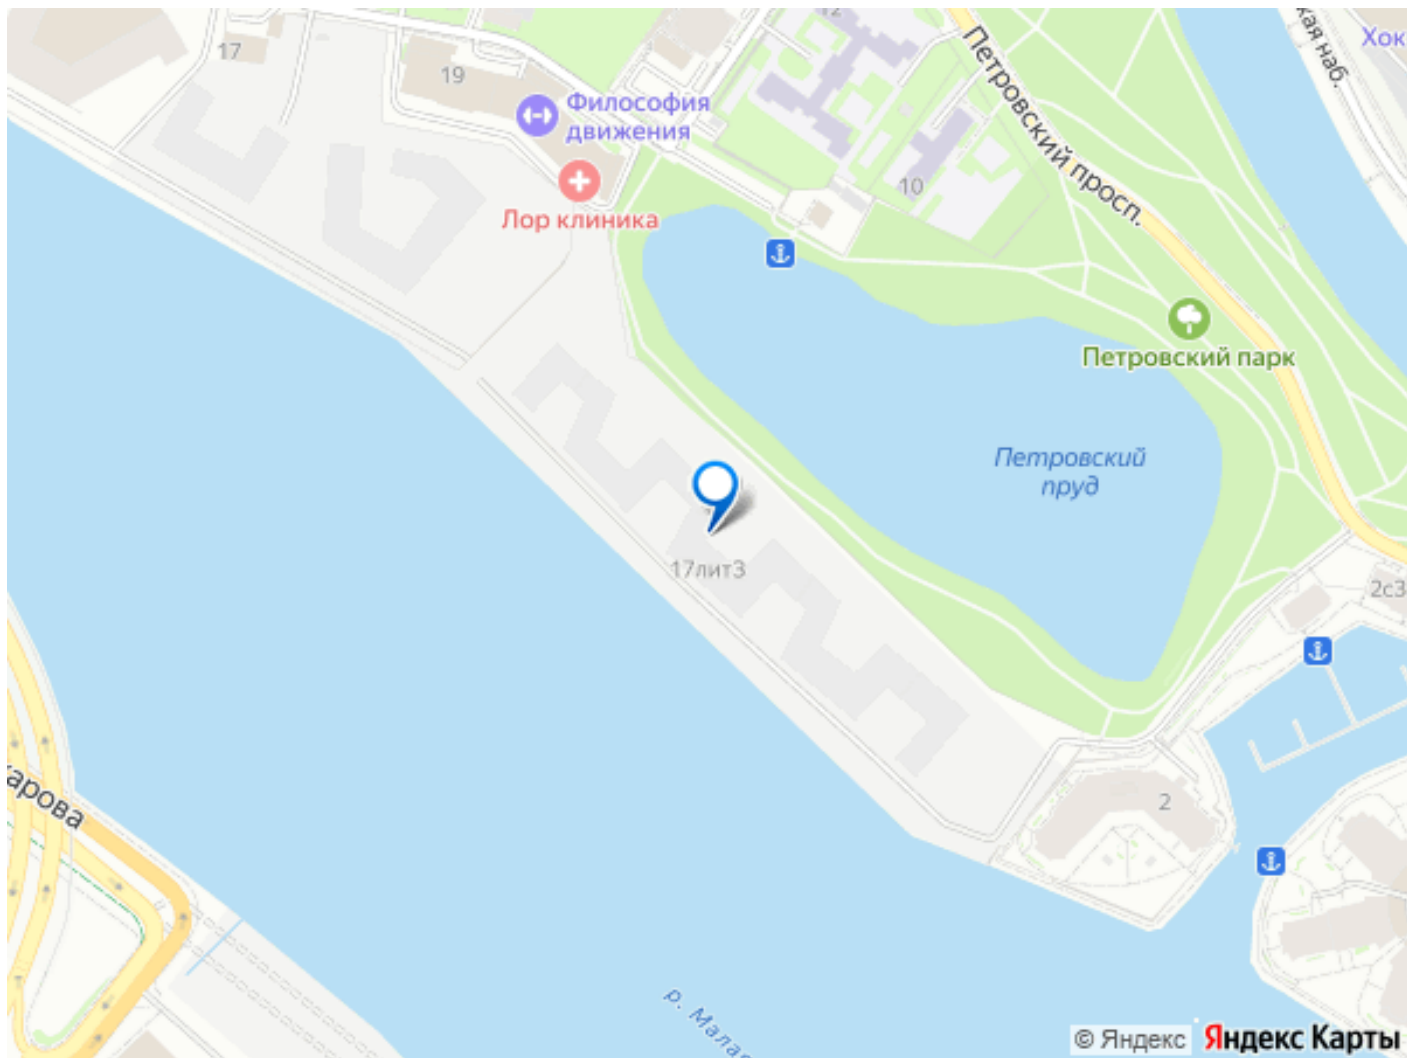

Округ

[СПБ, Петроградский район](#)

Улица

[улица Ремесленная](#)

17 / 33  
ПЕТРОВСКИЙ ОСТРОВ  
НОВАЯ ЛЕГЕНДА

СЕКЦИЯ LIFE ПЛОЩАДЬ 33,42 М<sup>2</sup>

- НОВАЯ ЛЕГЕНДА ПЕТРОВСКОГО ОСТРОВА
- ИСКЛЮЧИТЕЛЬНАЯ ЛОКАЦИЯ

move.ru

3 СЕКЦИЯ  
5 ЭТАЖ

move.ru

Move.ru - вся недвижимость России