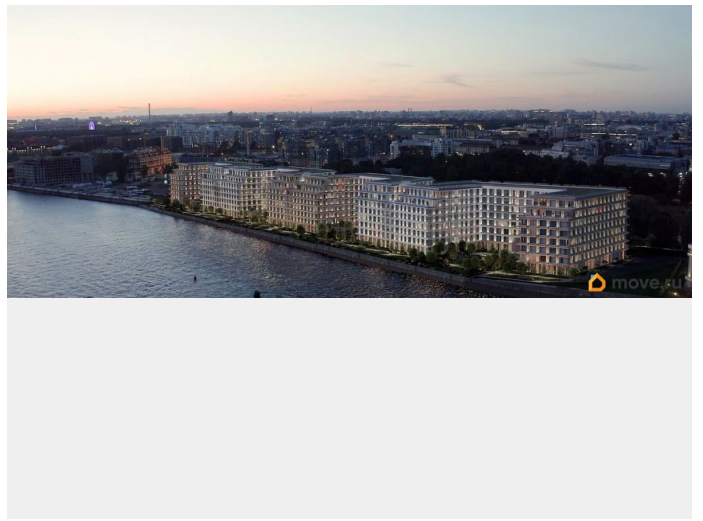

17 / 33
ПЕТРОВСКИЙ ОСТРОВ
НОВАЯ ЛЕГЕНДА

СЕКЦИЯ LIFE ПЛОЩАДЬ 33,42 М²

- НОВАЯ ЛЕГЕНДА ПЕТРОВСКОГО ОСТРОВА
- ИСКЛЮЧИТЕЛЬНАЯ ЛОКАЦИЯ

move.ru