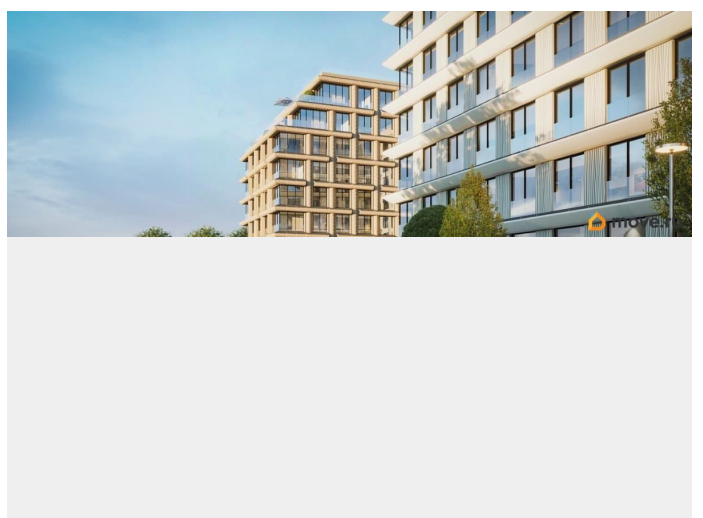

17 / 33
ПЕТРОВСКИЙ ОСТРОВ
НОВАЯ ЛЕГЕНДА

СЕКЦИЯ LIFE ПЛОЩАДЬ 33,42 М²

- НОВАЯ ЛЕГЕНДА ПЕТРОВСКОГО ОСТРОВА
- ИСКЛЮЧИТЕЛЬНАЯ ЛОКАЦИЯ

move.ru