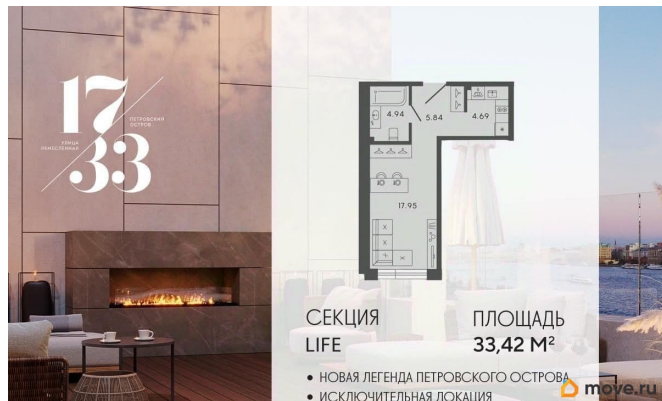

🕒 Создано: 20.02.2026 в 09:15

🔄 Обновлено: 09.04.2026 в 10:14

Element, Element

79830679068

**Санкт-Петербург, Ремесленная улица,
17литЗ**

31 815 840 ₺

Санкт-Петербург, Ремесленная улица, 17литЗ

Округ

[СПБ, Петроградский район](#)

Улица

[улица Ремесленная](#)

Квартира

Высота потолков

3 м

Жилая площадь

18 м²

Общая площадь

33.42 м²

Этаж

5/8

Детали объекта

Тип сделки

Продам

Раздел

[Квартиры](#)

Ремонт

без отделки

Квартира в новостройке

да

Год сдачи

для заметок