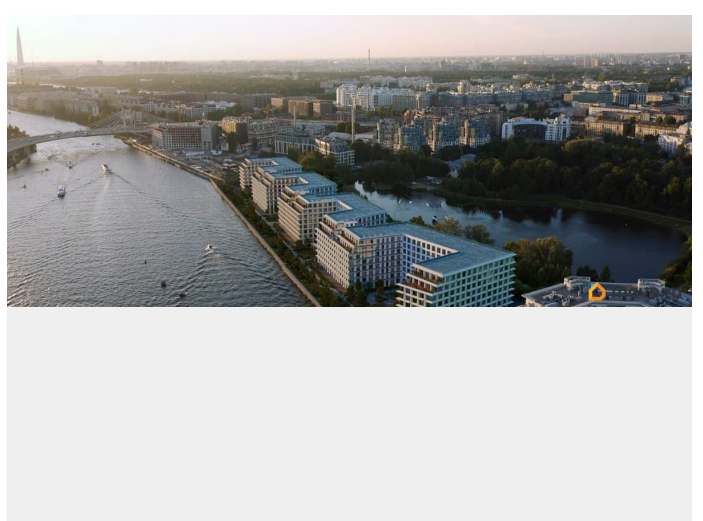

3 СЕКЦИЯ
5 ЭТАЖ

move.ru