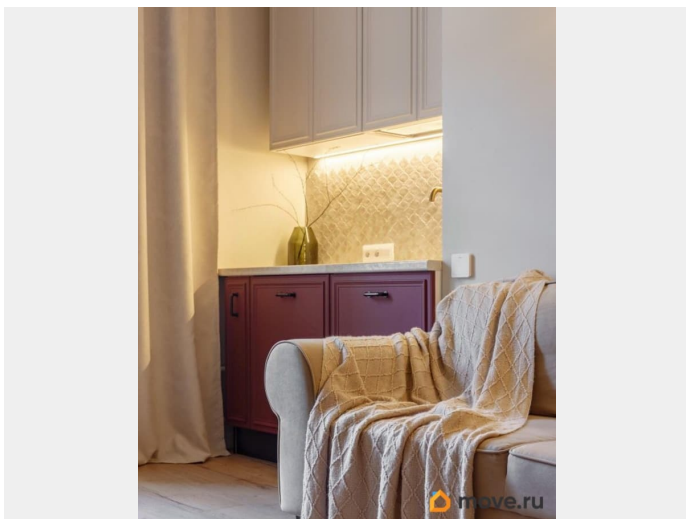

дизайнерский

Покупка в ипотеку

да

возможна ипотека, лифт

для заметок

Описание

Предлагаем Вашему вниманию эксклюзивный вариант студии в «золотом треугольнике» Санкт-Петербурга!!! Стильная студия от инвестора после полной реновации (включая полную замену всех инженерных коммуникаций)!!! Жилой фонд, прописка!!! НЕ ПРОЕКТ, НЕ СТРОЙКА, СООТВЕТСТВИЕ ФОТО ДЕЙСТВИТЕЛЬНОСТИ-100%. Студия полностью укомплектована для комфортного проживания!!! Новая мебель, кровать с подъемным механизмом (дополнительная зона хранения), кухня с новой техникой (полноценный холодильник с морозильной камерой, варочная панель, духовой шкаф, вытяжка, стиральная машина с загрузкой 7 кг), вместительный шкаф в коридоре и зоны хранения в ванной. Окна на Крюков канал!!! Очень солнечно!!! Вид завораживает!!! Сделка оформляется нотариально, 100% гарантия юридической чистоты и безопасности сделки. Нотариальные отказы собственников от покупки получены. Полное юридическое сопровождение на всех этапах!!! Агентствам недвижимости без покупателя НЕ БЕСПОКОИТЬ!!! Один взрослый собственник.