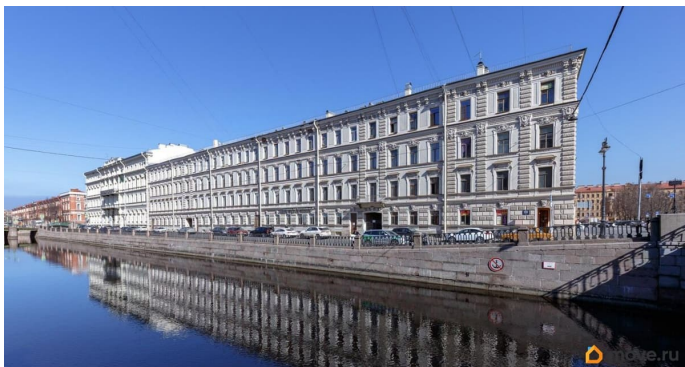

Описание

Предлагаем Вашему вниманию эксклюзивный вариант студии в «золотом треугольнике» Санкт-Петербурга!!! Стильная студия от инвестора после полной реновации (включая полную замену всех инженерных коммуникаций)!!! Жилой фонд, прописка!!! НЕ ПРОЕКТ, НЕ СТРОЙКА, СООТВЕТСТВИЕ ФОТО ДЕЙСТВИТЕЛЬНОСТИ-100%. Студия полностью укомплектована для комфортного проживания!!! Новая мебель, кровать с подъемным механизмом (дополнительная зона хранения), кухня с новой техникой (полноценный холодильник с морозильной камерой, варочная панель, духовой шкаф, вытяжка, стиральная машина с загрузкой 7 кг), вместительный шкаф в коридоре и зоны хранения в ванной. Окна на Крюков канал!!! Очень солнечно!!! Вид завораживает!!! Сделка оформляется нотариально, 100% гарантия юридической чистоты и безопасности сделки. Нотариальные отказы собственников от покупки получены. Полное юридическое сопровождение на всех этапах!!! Агентствам недвижимости без покупателя НЕ БЕСПОКОИТЬ!!! Один взрослый собственник.