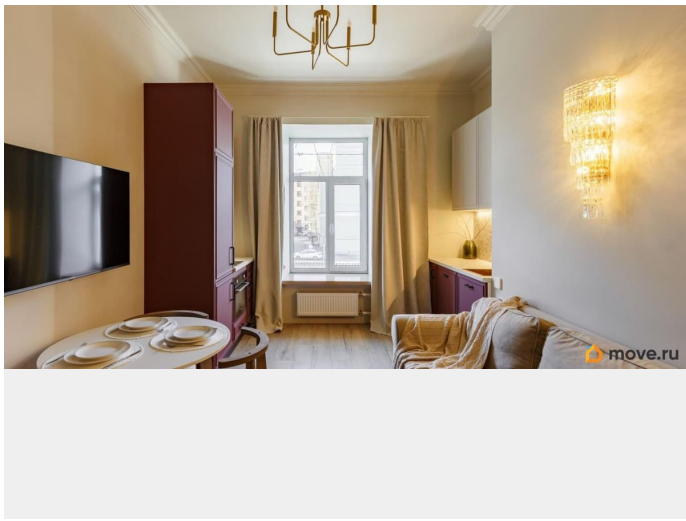

дизайнерский

Покупка в ипотеку

да

возможна ипотека, лифт

для заметок

Описание

Предлагаем Вашему вниманию эксклюзивный вариант студии в «золотом треугольнике» Санкт-Петербурга!!! Стильная студия от инвестора после полной реновации (включая полную замену всех инженерных коммуникаций)!!! Жилой фонд, прописка!!! НЕ ПРОЕКТ, НЕ СТРОЙКА, СООТВЕТСТВИЕ ФОТО ДЕЙСТВИТЕЛЬНОСТИ-100%. Студия полностью укомплектована для комфортного проживания!!! Новая мебель, кровать с подъемным механизмом (дополнительная зона хранения), кухня с новой техникой (полноценный холодильник с морозильной камерой, варочная панель, духовой шкаф, вытяжка, стиральная машина с загрузкой 7 кг), вместительный шкаф в коридоре и зоны хранения в ванной. Окна на Крюков канал!!! Очень солнечно!!! Вид завораживает!!! Сделка оформляется нотариально, 100% гарантия юридической чистоты и безопасности сделки. Нотариальные отказы собственников от покупки получены. Полное юридическое сопровождение на всех этапах!!! Агентствам недвижимости без покупателя НЕ БЕСПОКОИТЬ!!! Один взрослый собственник.