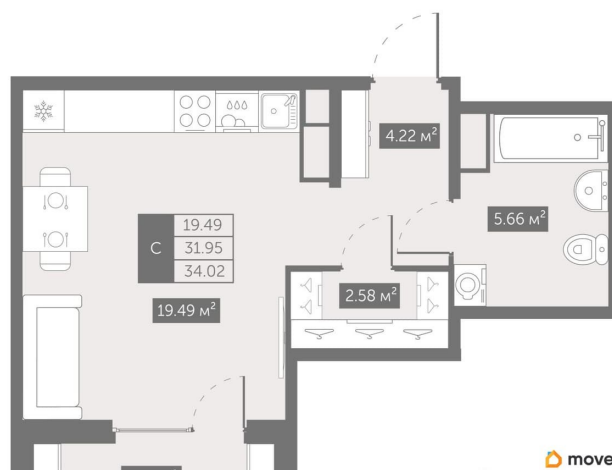

🕒 Создано: 20.11.2025 в 16:09

🔄 Обновлено: 14.04.2026 в 16:11

ФСК, ФСК

79820913841

5 594 654 ₽

Округ

[СПБ, Пушкинский район](#)

для заметок

Квартира

Высота потолков

2.72 м

Жилая площадь

19.5 м²

Общая площадь

34.17 м²

Этаж

8/10

move.ru

Детали объекта

Тип сделки

Продам

Раздел

[Квартиры](#)

Вид из окна

на улицу

Ремонт

без отделки

Квартира в новостройке

да

Год сдачи

4 квартал 2027 г.

Покупка в ипотеку