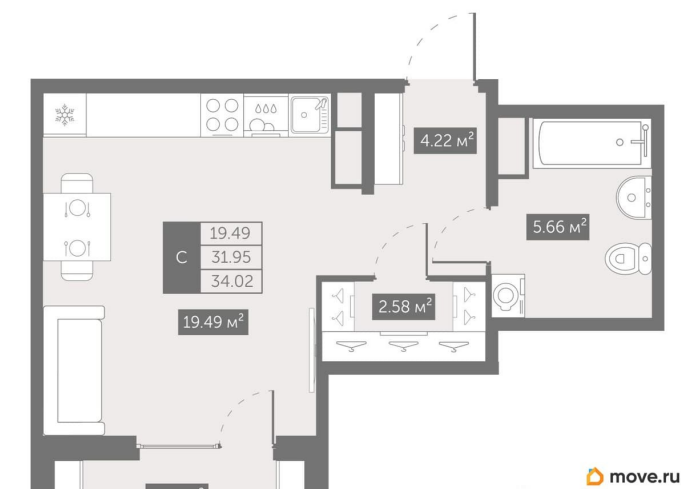

возможна ипотека, лифт

Описание

Прямая продажа от застройщика.

Беспроцентная рассрочка. Студия в ЖК

Квартал «Новый Московский» на 8-м этаже.

Общая площадь 34,17. Без отделки. ГК ФСК представляет квартал «Новый Московский» в

Пушкинском районе. Этот комплекс

объединит в себе успешный опыт

строительства комплексных современных

проектов класса комфорт+ и лучшие

мировые практики строительства и

урбанистики. Наш стандарт создавать не

просто привычные жилые комплексы, а

особенные проекты, жизнь в которых

комфортна в каждой детали. В числе

элементов этого стандарта, примененных в

«Новом Московском»: - Современная

архитектурная концепция от известного

петербургского бюро «А. Лен»; -

Разнообразие планировок с преобладанием

евро-формата; - Увеличенное количество

окон в квартирах; - Возможность выбирать

квартиры с авторской отделкой; -

Продуманное и эстетичное благоустройство

территории с преобладанием натуральных

материалов и многое другое.