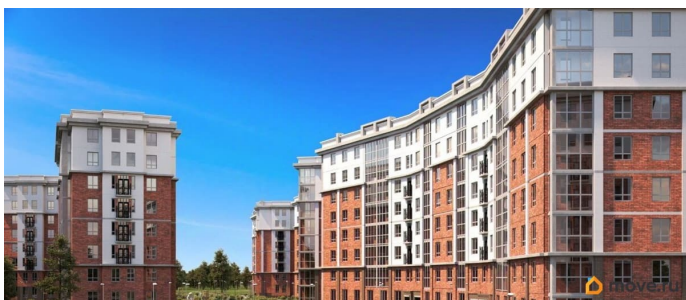

электрички с Балтийского вокзала Санкт-Петербурга.