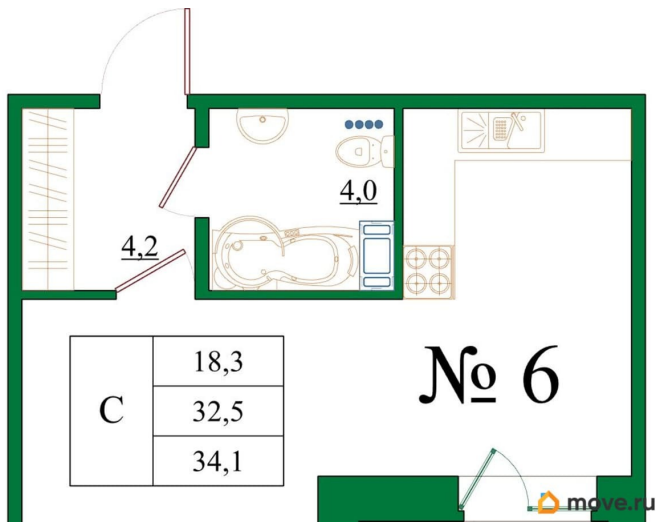

Move.ru - вся недвижимость России