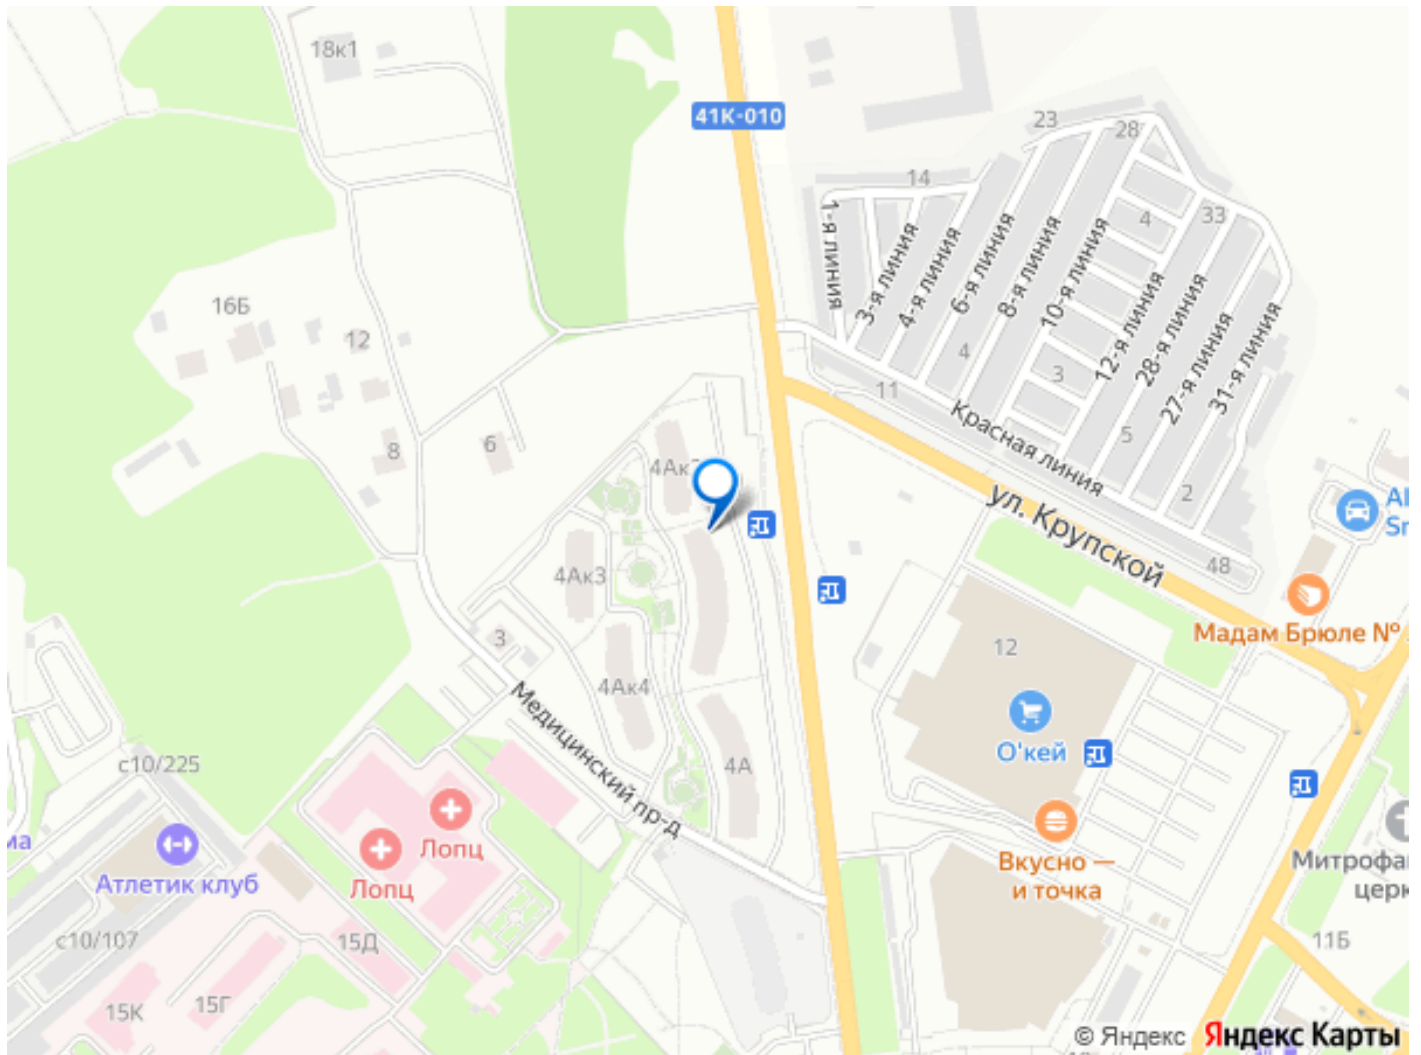

Move.ru - вся недвижимость России