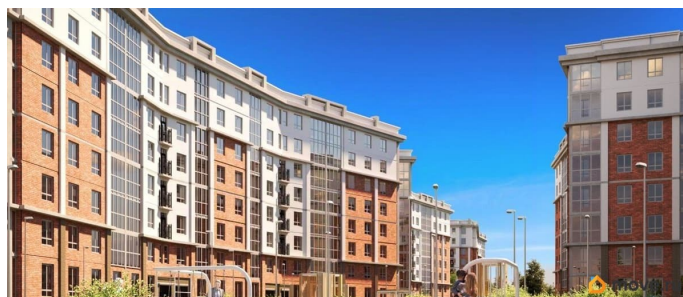

электрички с Балтийского вокзала Санкт-Петербурга.