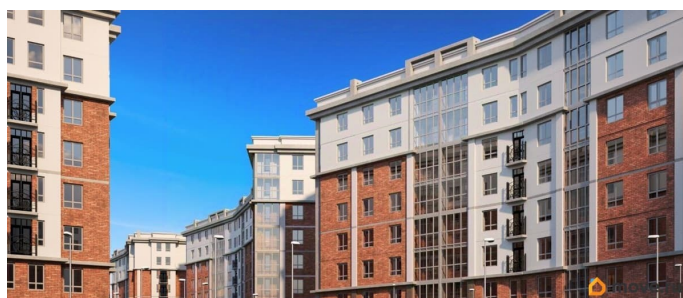

электрички с Балтийского вокзала Санкт-Петербурга.