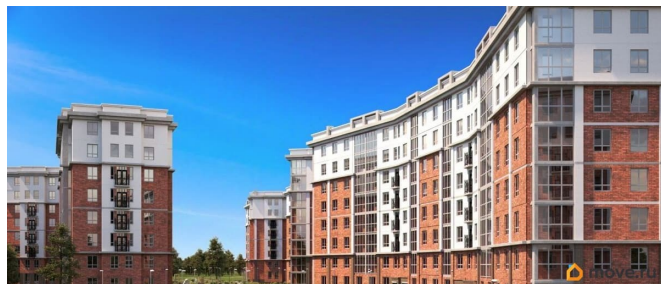

срок сдачи: III-кв. 2025, общей площадью 34.1 кв.м., на 2 этаже. Ленинградская область, Гатчина, Красносельское шоссе ЖК «Орловский бульвар» в деталях: 1. Технология строительства - кирпично-монолитные дома. 2. Привлекательные современные фасадные решения, кирпичная кладка Омбре. Продуманы комфортные зоны отдыха и ожидания гостей, сделан просторный и светлый лифтовой холл с зеркалами и картинами. Входные двери в парадную планируются алюминиевые с остеклением. Отделка выполнена натуральными материалами в тёплой цветовой гамме и усилена подсветкой деталей и зон. Все материалы прочные и стойкие к ежедневному использованию. 3. Закрытые дворы, без машин. Парковки вынесены за пределы ЖК. 4. Собственная котельная 5. Французские балконы с окнами в пол, распашные створки, окна со шпросами 6. Многообразие и продуманность планировочных решений, квартиры от студий до четырехкомнатных. Просторные комнаты с возможностью разделения на зоны, встроенные гардеробные, евро-планировки и кухни-гостиные до 20 м2. Комфортная высота потолков от 2,8 до 3,2 м. 7. Грузопассажирские скоростные лифты в каждом подъезде 8. Современные детские площадки и зоны отдыха 9. Прогулочные зоны, бульвар, ландшафтный дизайн по индивидуальному проекту. 10. В пешей доступности парки и достопримечательности Гатчины Путь до КАД занимает 2025 минут, а до ЗСД — 30 минут. Между станцией метро «Московская» и Гатчиной регулярно курсируют автобусы и маршрутные такси. Примерно в полчаса ходьбы от ЖК «Орловский бульвар» есть железнодорожная станция Татьянаино. Туда прибывают