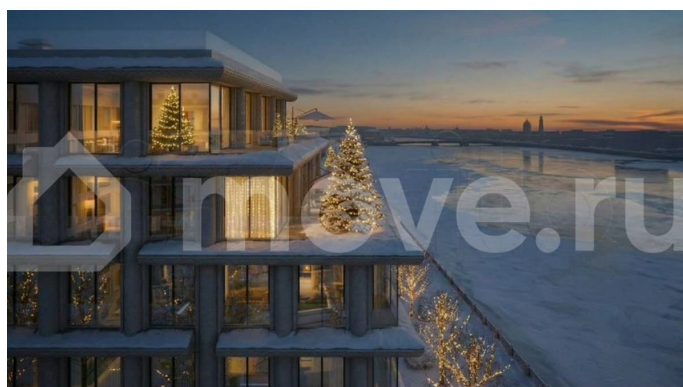

### Описание

Сдаем в 2026 году! Апартамент №355 в Комплексе «17/33 Петровский остров» О проекте: Премиальный комплекс резиденций для истинных ценителей изысканной архитектуры, непревзойденного сервиса и необыкновенной панорамы Санкт-Петербурга. Уникальное расположение –

для заметок

между Малой Невой и Петровским прудом – подарит будущим резидентам неповторимое ощущение жизни на собственном уединенном острове. Уникальная локация. Проект расположен в объятых главных островов Петербурга — Петроградской стороны, Васильевского и Крестовского, и в самой зеленой и выигрышной части Петровского — на первой линии Малой Невы, между величественной рекой и тихим Петровским прудом. До ключевых точек притяжения, любимых парков, шопинга и развлечений — пара минут на авто. — 100% видовых апартаментов. Виды на Малую Невку, на Петровский пруд.; — Проект разделен на три формата: Club, Life, Residence; — 5-8 этажей; — высота потолка до 7 метров; — 1000 м2 общественных пространств; — фитнес и СПА; — кинозал и зал для семейных торжеств; — коворкинг и детский клуб; — лаундж с библиотекой; — терраса площадью 120 м2 для резидентов; ELEMENT создаёт инновационные жилые и коммерческие объекты в Санкт-Петербурге и Москве, которые устанавливают новые стандарты эффективной жизни в мегаполисах.