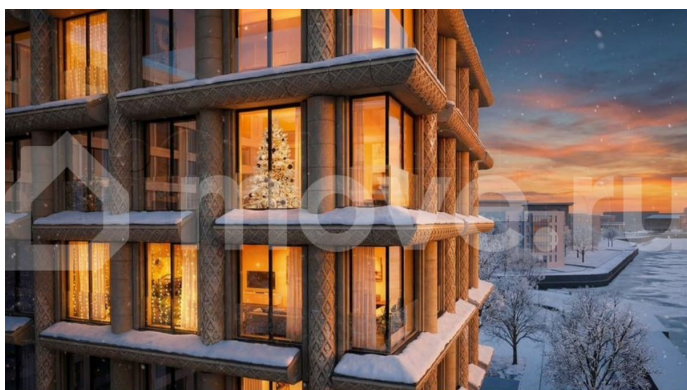

## Описание

Сдаем в 2026 году! Апартамент №355 в Комплексе «17/33 Петровский остров» О проекте: Премиальный комплекс резиденций для истинных ценителей изысканной архитектуры, непревзойденного сервиса и необыкновенной панорамы Санкт-Петербурга. Уникальное расположение –

для заметок

между Малой Невой и Петровским прудом – подарит будущим резидентам неповторимое ощущение жизни на собственном уединенном острове. Уникальная локация. Проект расположен в объятых главных островов Петербурга — Петроградской стороны, Васильевского и Крестовского, и в самой зеленой и выигрышной части Петровского — на первой линии Малой Невы, между величественной рекой и тихим Петровским прудом. До ключевых точек притяжения, любимых парков, шопинга и развлечений — пара минут на авто. — 100% видовых апартаментов. Виды на Малую Невку, на Петровский пруд.; — Проект разделен на три формата: Club, Life, Residence; — 5-8 этажей; — высота потолка до 7 метров; — 1000 м2 общественных пространств; — фитнес и СПА; — кинозал и зал для семейных торжеств; — коворкинг и детский клуб; — лаундж с библиотекой; — терраса площадью 120 м2 для резидентов; ELEMENT создаёт инновационные жилые и коммерческие объекты в Санкт-Петербурге и Москве, которые устанавливают новые стандарты эффективной жизни в мегаполисах.