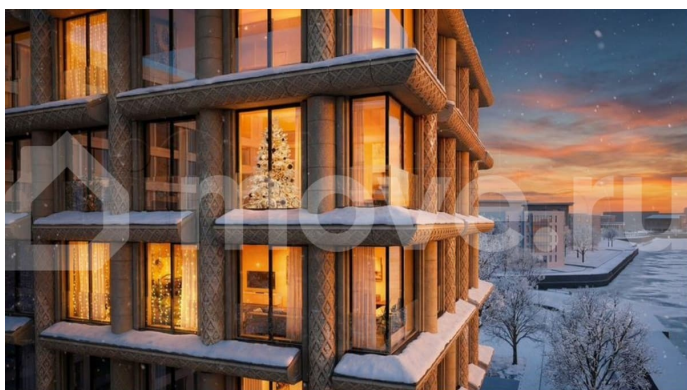

### Описание

Сдаем в 2026 году! Апартамент №355 в Комплексе «17/33 Петровский остров» О проекте: Премиальный комплекс резиденций для истинных ценителей изысканной архитектуры, непревзойденного сервиса и необыкновенной панорамы Санкт-Петербурга. Уникальное расположение –

для заметок

между Малой Невой и Петровским прудом – подарит будущим резидентам неповторимое ощущение жизни на собственном уединенном острове. Уникальная локация. Проект расположен в объятых главных островов Петербурга — Петроградской стороны, Васильевского и Крестовского, и в самой зеленой и выигрышной части Петровского — на первой линии Малой Невы, между величественной рекой и тихим Петровским прудом. До ключевых точек притяжения, любимых парков, шопинга и развлечений — пара минут на авто. — 100% видовых апартаментов. Виды на Малую Невку, на Петровский пруд.; — Проект разделен на три формата: Club, Life, Residence; — 5-8 этажей; — высота потолка до 7 метров; — 1000 м2 общественных пространств; — фитнес и СПА; — кинозал и зал для семейных торжеств; — коворкинг и детский клуб; — лаундж с библиотекой; — терраса площадью 120 м2 для резидентов; ELEMENT создаёт инновационные жилые и коммерческие объекты в Санкт-Петербурге и Москве, которые устанавливают новые стандарты эффективной жизни в мегаполисах.