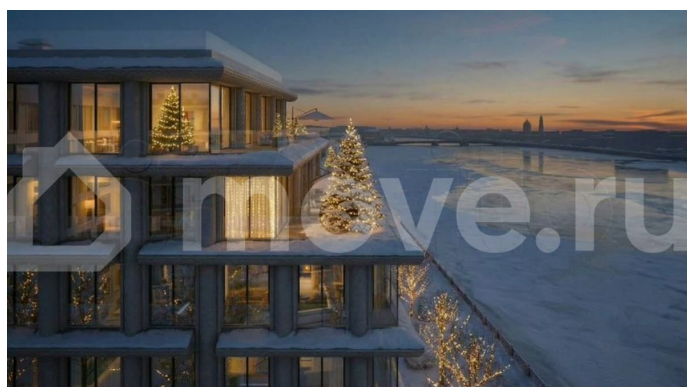

## Описание

Сдаем в 2026 году! Апартамент №355 в Комплексе «17/33 Петровский остров» О проекте: Премиальный комплекс резиденций для истинных ценителей изысканной архитектуры, непревзойденного сервиса и необыкновенной панорамы Санкт-Петербурга. Уникальное расположение –

для заметок

между Малой Невой и Петровским прудом – подарит будущим резидентам неповторимое ощущение жизни на собственном уединенном острове. Уникальная локация. Проект расположен в объятых главных островов Петербурга — Петроградской стороны, Васильевского и Крестовского, и в самой зеленой и выигрышной части Петровского — на первой линии Малой Невы, между величественной рекой и тихим Петровским прудом. До ключевых точек притяжения, любимых парков, шопинга и развлечений — пара минут на авто. — 100% видовых апартаментов. Виды на Малую Невку, на Петровский пруд.; — Проект разделен на три формата: Club, Life, Residence; — 5-8 этажей; — высота потолка до 7 метров; — 1000 м2 общественных пространств; — фитнес и СПА; — кинозал и зал для семейных торжеств; — коворкинг и детский клуб; — лаундж с библиотекой; — терраса площадью 120 м2 для резидентов; ELEMENT создаёт инновационные жилые и коммерческие объекты в Санкт-Петербурге и Москве, которые устанавливают новые стандарты эффективной жизни в мегаполисах.