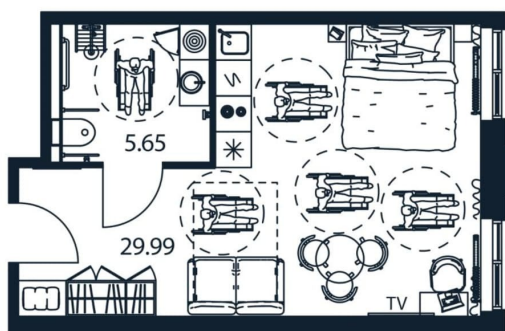

**Отдел продаж, Бесплатная
консультация**

79945094715

для заметок

 move.ru

комплекс под управлением RVI PM. В МФК будет 199 юнитов, офисы, коворкинги, ресторан, фитнес-центр, спа и подземный паркинг. Архитектурное бюро «Студия 44» спроектировало фасад здания: нижние этажи облицованы камнем, средние - терракотой, верхние - стеклом. Это создаёт узнаваемый силуэт на пересечении Цветочной и Лиговского проспекта.