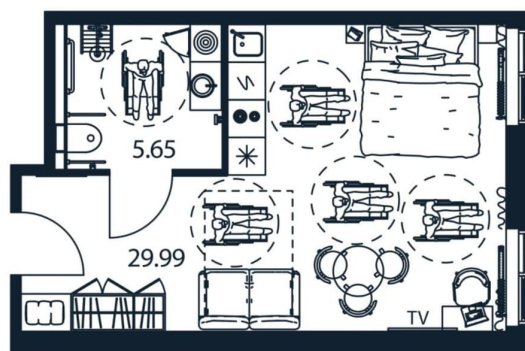

🕒 Создано: 15.04.2026 в 11:21

Обновлено: 15.04.2026 в 11:55

Санкт-Петербург, Цветочная улица, 2

15 284 208 ₹

Санкт-Петербург, Цветочная улица, 2

Округ

[СПБ, Московский район](#)

Улица

[улица Цветочная](#)

Квартира

Общая площадь

34.84 м²

Этаж

8/12

Детали объекта

Тип сделки

Продам

Раздел

[Квартиры](#)

Квартира в новостройке

да

Год сдачи

4 квартал 2028 г.

Описание

Продаётся студия в строящемся доме (АРТ ПЛАЗА), срок сдачи: IV-кв. 2028, общей площадью 34.84 кв.м., на 8 этаже. «АРТ ПЛАЗА» в Московском районе - двенадцатиэтажный многофункциональный

<https://spb.move.ru/objects/9293607503>

**Отдел продаж, Бесплатная
консультация**

79945094715

для заметок

move.ru