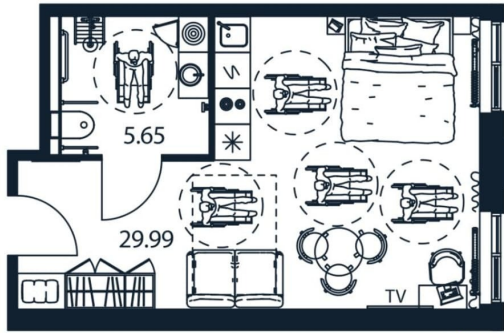

move.ru

Move.ru - вся недвижимость России