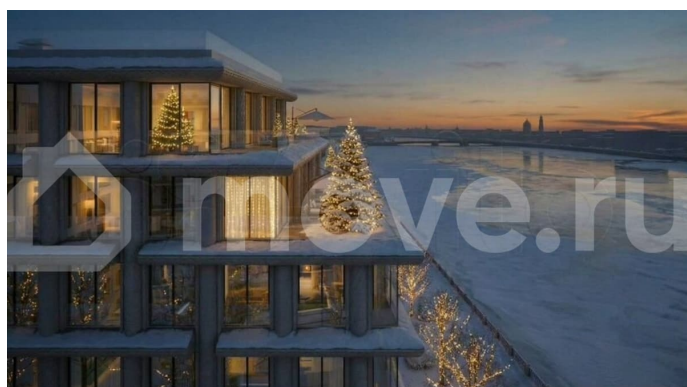

без отделки

Квартира в новостройке

да

Описание

Сдаем в 2026 году! Апартамент №422 в Комплексе «17/33 Петровский остров» О проекте: Премиальный комплекс резиденций для истинных ценителей изысканной архитектуры, непревзойденного сервиса и необыкновенной панорамы Санкт-Петербурга. Уникальное расположение –

для заметок

между Малой Невой и Петровским прудом – подарит будущим резидентам неповторимое ощущение жизни на собственном уединенном острове. Уникальная локация. Проект расположен в объятых главных островов Петербурга — Петроградской стороны, Васильевского и Крестовского, и в самой зеленой и выигрышной части Петровского — на первой линии Малой Невы, между величественной рекой и тихим Петровским прудом. До ключевых точек притяжения, любимых парков, шопинга и развлечений — пара минут на авто. — 100% видовых апартаментов. Виды на Малую Невку, на Петровский пруд.; — Проект разделен на три формата: Club, Life, Residence; — 5-8 этажей; — высота потолка до 7 метров; — 1000 м2 общественных пространств; — фитнес и СПА; — кинозал и зал для семейных торжеств; — коворкинг и детский клуб; — лаундж с библиотекой; — терраса площадью 120 м2 для резидентов; ELEMENT создаёт инновационные жилые и коммерческие объекты в Санкт-Петербурге и Москве, которые устанавливают новые стандарты эффективной жизни в мегаполисах.