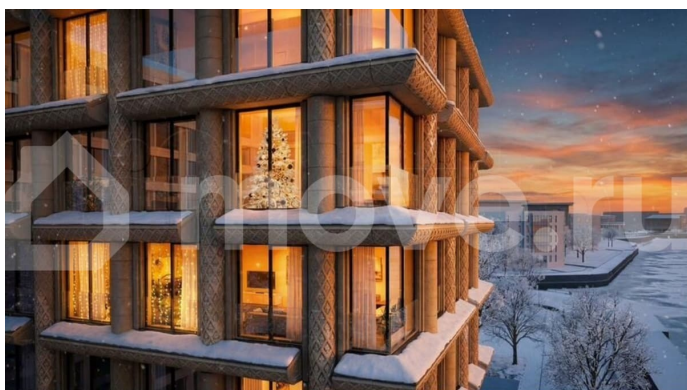

без отделки

Квартира в новостройке

да

Описание

Сдаем в 2026 году! Апартамент №422 в Комплексе «17/33 Петровский остров» О проекте: Премиальный комплекс резиденций для истинных ценителей изысканной архитектуры, непревзойденного сервиса и необыкновенной панорамы Санкт-Петербурга. Уникальное расположение –

для заметок

между Малой Невой и Петровским прудом – подарит будущим резидентам неповторимое ощущение жизни на собственном уединенном острове. Уникальная локация. Проект расположен в объятых главных островов Петербурга — Петроградской стороны, Васильевского и Крестовского, и в самой зеленой и выигрышной части Петровского — на первой линии Малой Невы, между величественной рекой и тихим Петровским прудом. До ключевых точек притяжения, любимых парков, шопинга и развлечений — пара минут на авто. — 100% видовых апартаментов. Виды на Малую Невку, на Петровский пруд.; — Проект разделен на три формата: Club, Life, Residence; — 5-8 этажей; — высота потолка до 7 метров; — 1000 м2 общественных пространств; — фитнес и СПА; — кинозал и зал для семейных торжеств; — коворкинг и детский клуб; — лаундж с библиотекой; — терраса площадью 120 м2 для резидентов; ELEMENT создаёт инновационные жилые и коммерческие объекты в Санкт-Петербурге и Москве, которые устанавливают новые стандарты эффективной жизни в мегаполисах.