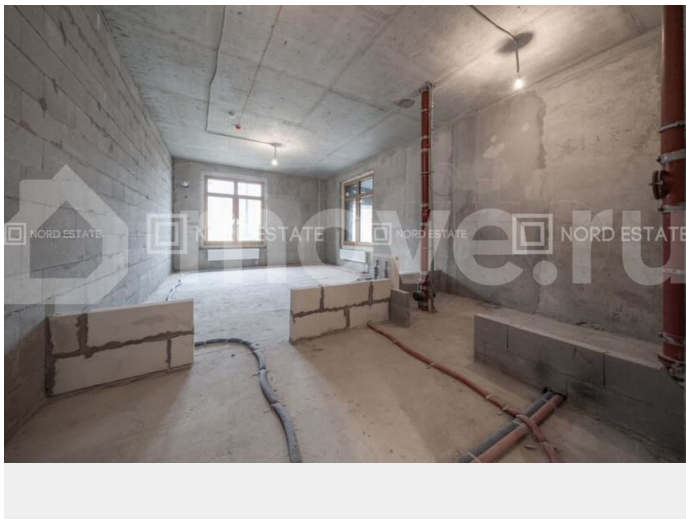

Move.ru - вся недвижимость России