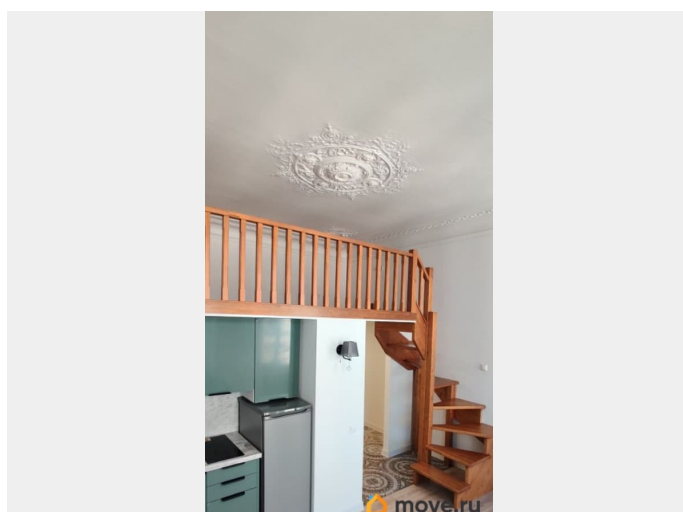

дуба - замена входной двери - качественная чистовая отделка под ключ При необходимости окажем помощь в одобрении ипотеки. Предпочтительнее писать в сообщениях, т.к. не всегда оперативно можем ответить на Ваш звонок, студия классная, сделанная с любовью, ждем Вас.