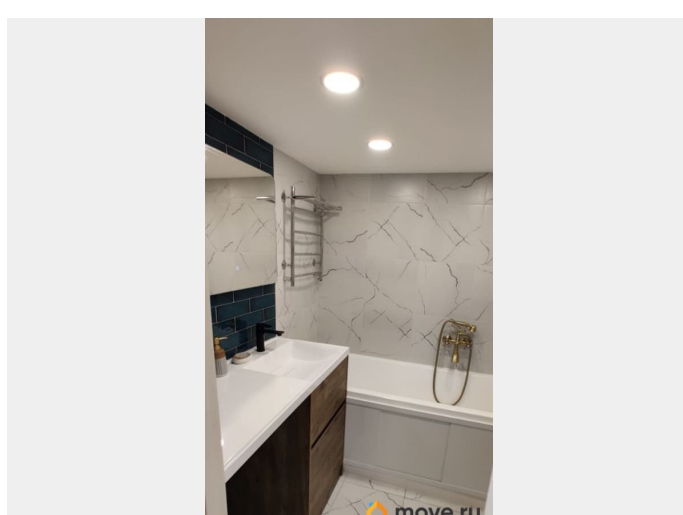

дуба - замена входной двери - качественная чистовая отделка под ключ При необходимости окажем помощь в одобрении ипотеки. Предпочтительнее писать в сообщениях, т.к. не всегда оперативно можем ответить на Ваш звонок, студия классная, сделанная с любовью, ждем Вас.