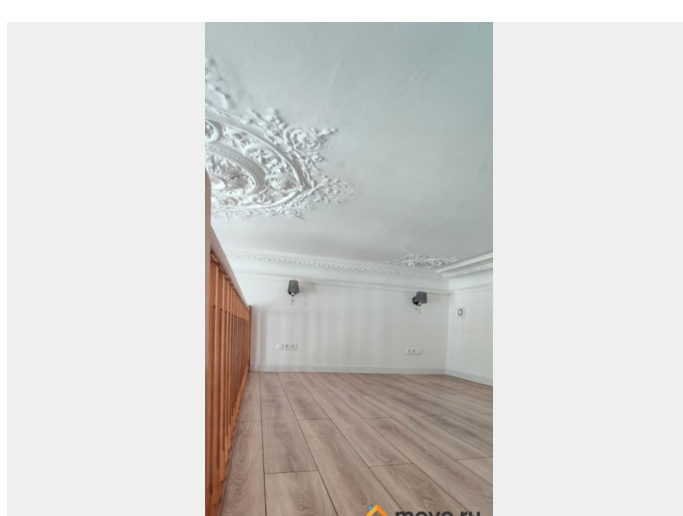

дуба - замена входной двери - качественная чистовая отделка под ключ При необходимости окажем помощь в одобрении ипотеки. Предпочтительнее писать в сообщениях, т.к. не всегда оперативно можем ответить на Ваш звонок, студия классная, сделанная с любовью, ждем Вас.