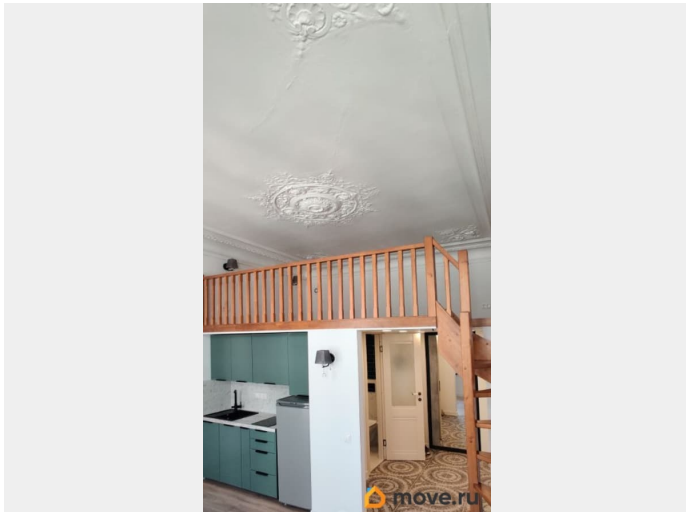

дуба - замена входной двери - качественная чистовая отделка под ключ При необходимости окажем помощь в одобрении ипотеки. Предпочтительнее писать в сообщениях, т.к. не всегда оперативно можем ответить на Ваш звонок, студия классная, сделанная с любовью, ждем Вас.