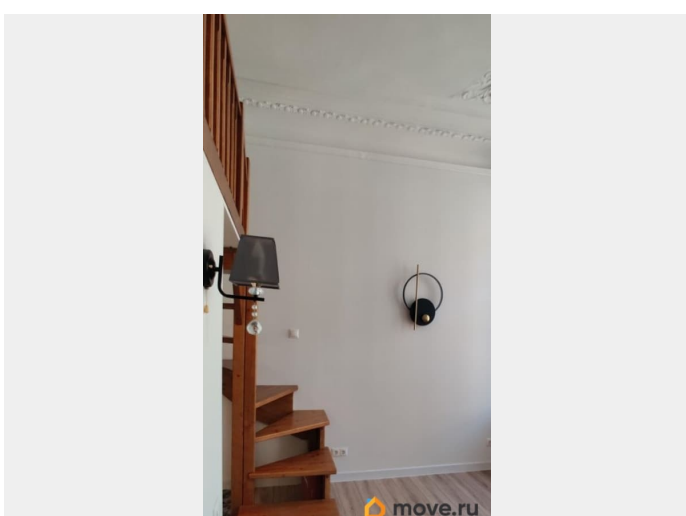

дуба - замена входной двери - качественная чистовая отделка под ключ При необходимости окажем помощь в одобрении ипотеки. Предпочтительнее писать в сообщениях, т.к. не всегда оперативно можем ответить на Ваш звонок, студия классная, сделанная с любовью, ждем Вас.