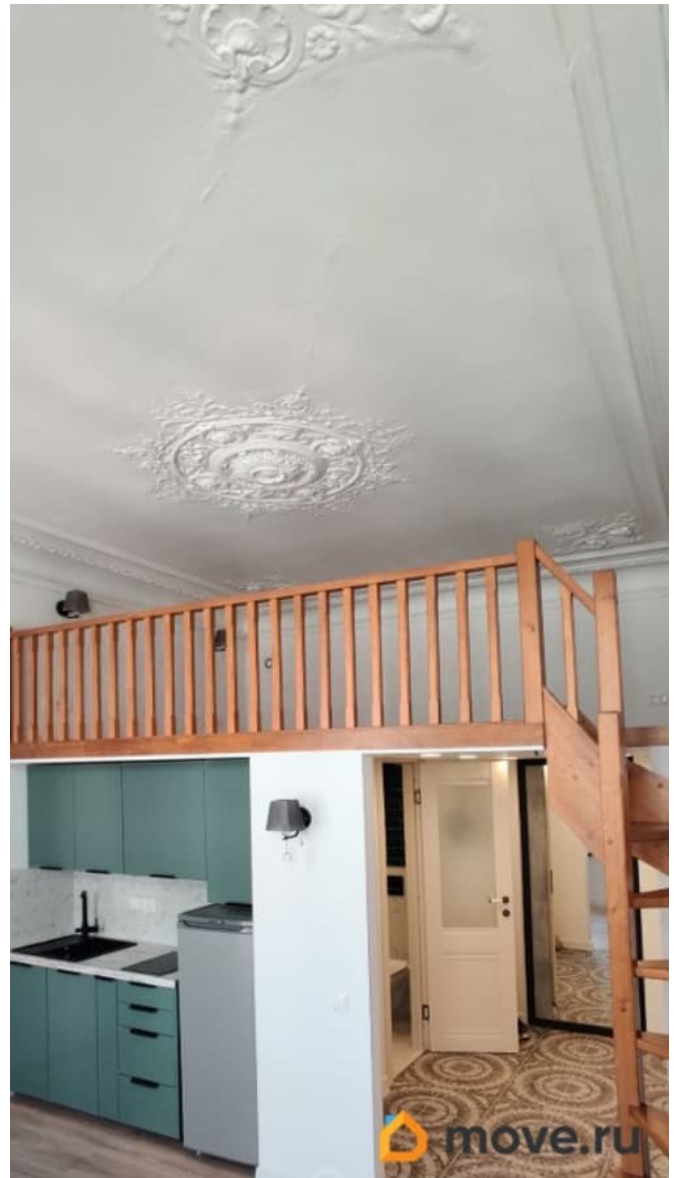

возможна ипотека, лифт, парковка

Описание

За объект уже внесли аванс Продается квартира-студия (25кв.м.+10кв.м.вт ярус ;первая у входа) на ул Писарева, в двух шагах от парка Новой Голландии и набережной р. Мойки в историческом доме Гришовича Отлично подходит для сдачи в аренду и для проживания 15 минут до Адмиралтейская центр ,достопримечательности. Благодаря удобному расположению и готовому ремонту Вы можете сразу начать сдавать ее в аренду и получать стабильный доход: Длительная аренда ~35000 в месяц /По суточная 2500-5000 в сутки. Расположение обеспечит хорошую загрузку квартиры и гарантированную доходность. При перепродаже студии -до ~30%) • 5-15 минут пешком: Новая Голландия, Медный Всадник, Исаакиевский Собор, Мариинский театр, Консерватория, Юсуповский дворец , и многие другие места • О доме: кирпичный дом 1904 года с капитальным ремонтом • Прямо у дома: магазины, рестораны, антикафе, бары для отличного отдыха, спортивный стадион, Алексеевских сад с площадкой для большого тенниса, парк для утренних пробежек ;закрытый двор, наземный паркинг с пультя во дворе • Студентам: удобно расположены несколько ВУЗов: корпуса университета им. П.Ф. Лесгафта, им. проф. М.А. Бонч-Бруевича, ГУАП, СПбГМТУ и др. • Жилая недвижимость, есть возможность прописки. Произведены: - замена всех инженерных систем, шумоизоляция; - ремонт по дизайн проекту; высота потолков 3,8 - окна стеклопакеты с подоконниками из массива