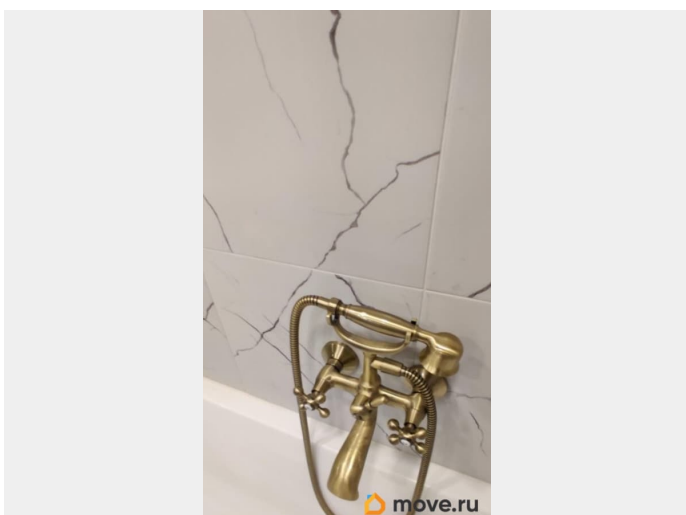

дуба - замена входной двери - качественная чистовая отделка под ключ При необходимости окажем помощь в одобрении ипотеки. Предпочтительнее писать в сообщениях, т.к. не всегда оперативно можем ответить на Ваш звонок, студия классная, сделанная с любовью, ждем Вас.