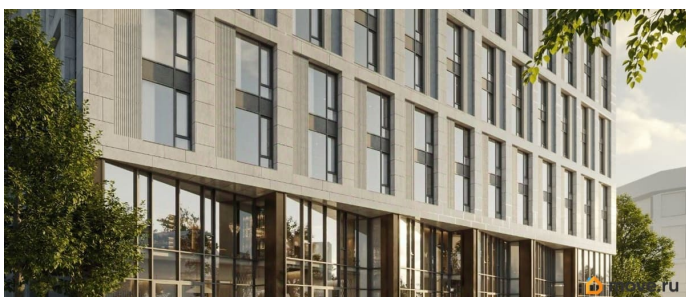

Отдел продаж, Бесплатная консультация

79945094715

для заметок

 move.ru

комплекс под управлением RBI PM. В МФК будет 199 юнитов, офисы, коворкинги, ресторан, фитнес-центр, спа и подземный паркинг. Архитектурное бюро «Студия 44» спроектировало фасад здания: нижние этажи облицованы камнем, средние - терракотой, верхние - стеклом. Это создаёт узнаваемый силуэт на пересечении Цветочной и Лиговского проспекта.