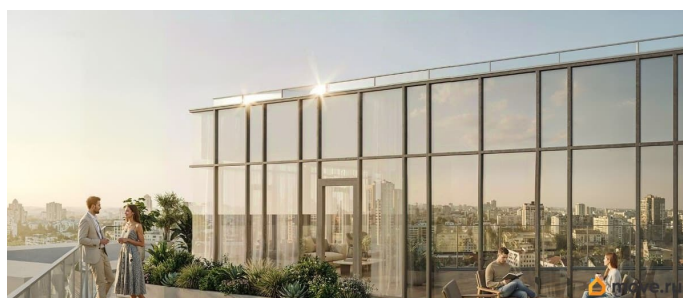

Отдел продаж, Бесплатная консультация

79945094715

для заметок

 move.ru

комплекс под управлением RBI PM. В МФК будет 199 юнитов, офисы, коворкинги, ресторан, фитнес-центр, спа и подземный паркинг. Архитектурное бюро «Студия 44» спроектировало фасад здания: нижние этажи облицованы камнем, средние - терракотой, верхние - стеклом. Это создаёт узнаваемый силуэт на пересечении Цветочной и Лиговского проспекта.