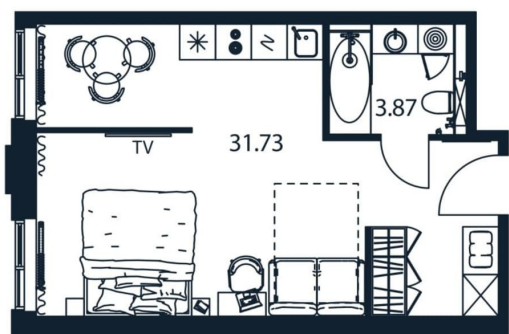

комплекс под управлением RBI PM. В МФК будет 199 юнитов, офисы, коворкинги, ресторан, фитнес-центр, спа и подземный паркинг. Архитектурное бюро «Студия 44» спроектировало фасад здания: нижние этажи облицованы камнем, средние - терракотой, верхние - стеклом. Это создаёт узнаваемый силуэт на пересечении Цветочной и Лиговского проспекта.