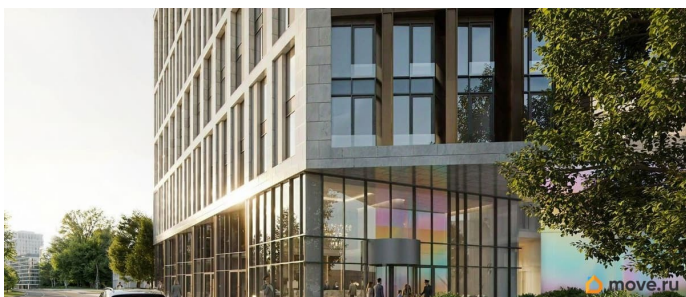

Отдел продаж, Бесплатная консультация

79945094715

для заметок

 move.ru

комплекс под управлением RBI PM. В МФК будет 199 юнитов, офисы, коворкинги, ресторан, фитнес-центр, спа и подземный паркинг. Архитектурное бюро «Студия 44» спроектировало фасад здания: нижние этажи облицованы камнем, средние - терракотой, верхние - стеклом. Это создаёт узнаваемый силуэт на пересечении Цветочной и Лиговского проспекта.