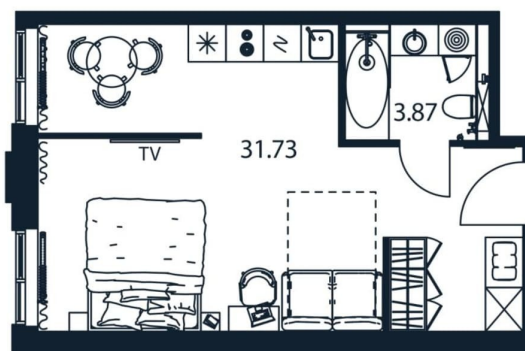

Создано: 15.04.2026 в 11:28

Обновлено: 15.04.2026 в 12:02

Санкт-Петербург, Цветочная улица, 2

15 999 405 ₹

Санкт-Петербург, Цветочная улица, 2

Округ

[СПБ, Московский район](#)

Улица

[улица Цветочная](#)

Квартира

Общая площадь

36.06 м²

Этаж

9/12

Детали объекта

Тип сделки

Продам

Раздел

[Квартиры](#)

Квартира в новостройке

да

Год сдачи

4 квартал 2028 г.

Описание

Продаётся студия в строящемся доме (АРТ ПЛАЗА), срок сдачи: IV-кв. 2028, общей площадью 36.06 кв.м., на 9 этаже. «АРТ ПЛАЗА» в Московском районе - двенадцатиэтажный многофункциональный

<https://spb.move.ru/objects/9293607361>

Отдел продаж, Бесплатная консультация

79945094715

для заметок

move.ru