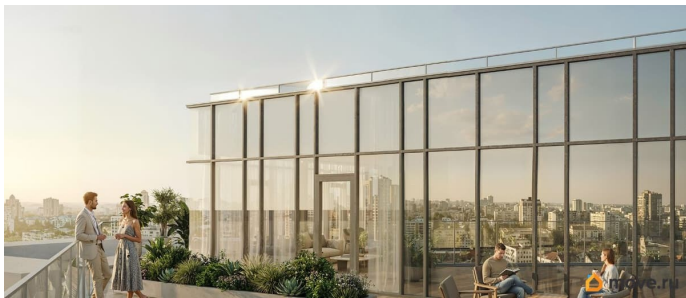

Move.ru - вся недвижимость России