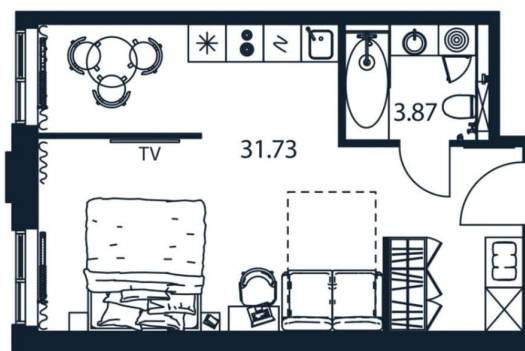

Создано: 16.04.2026 в 15:26

Обновлено: 16.04.2026 в 16:11

ГК Полис, ГК Полис

79808262210

Санкт-Петербург, Цветочная улица, 2

15 999 406 ₹

Санкт-Петербург, Цветочная улица, 2

Округ

[СПБ, Московский район](#)

Улица

[улица Цветочная](#)

Квартира

Общая площадь

36.06 м²

Этаж

9/12

Детали объекта

Тип сделки

Продам

Раздел

[Квартиры](#)

Квартира в новостройке

да

Год сдачи

4 квартал 2028 г.

Описание

Старт продаж доходной недвижимости!
Юнит 1/09/21 Студия 36.06 кв.м на 9 этаже
цена 15999406 руб. «Арт Плаза» —
многофункциональный комплекс 4* на
первой линии Лиговского проспекта. Ввод —

для заметок

move.ru