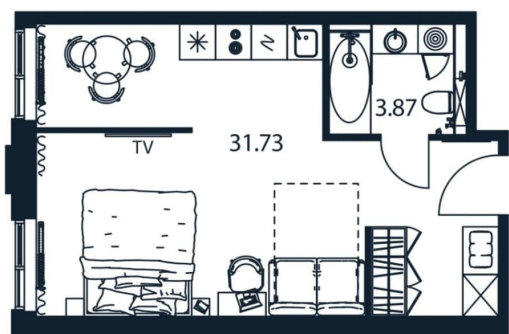

IV квартал 2028 года. 200 м до метро «Московские ворота», 15 минут до Невского проспекта. Управляющая компания RVI PM, ожидаемая загрузка МФК 7882%, пассивный доход без участия инвестора. Беспроцентная рассрочка на 3 года. В здании: ресторан, фитнес, спа, коворкинг, подземный паркинг. Архитектура фасада от бюро «Студия 44» панорамное остекление, витражи и террасы.

move.ru