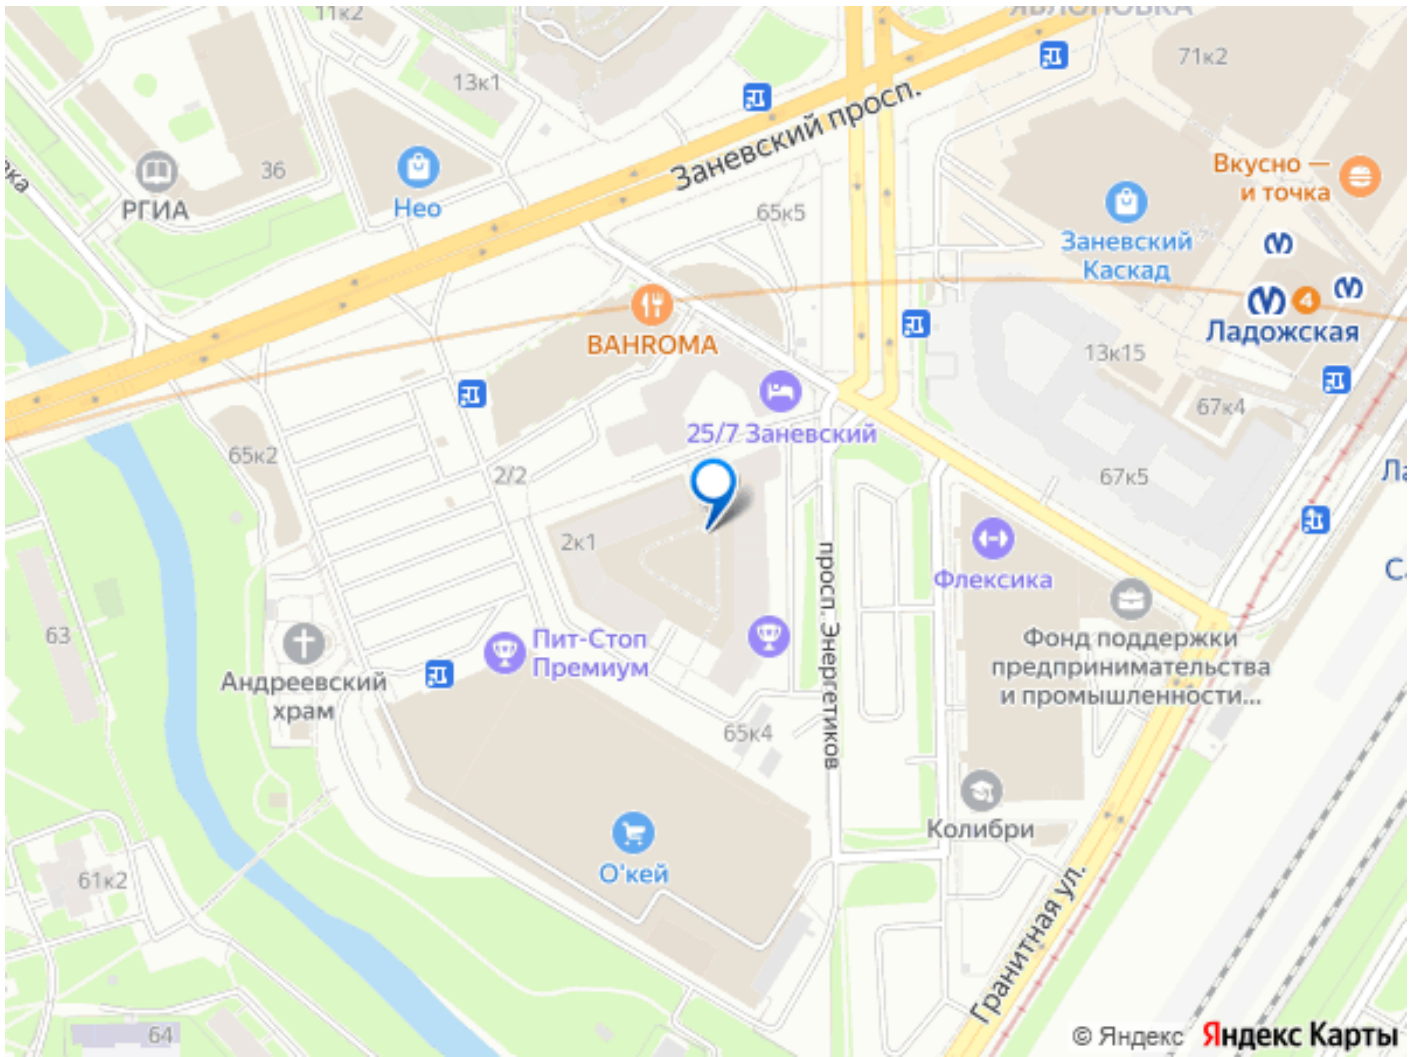

Дом сдан!

Glorax
Заневский
Апарт-отель

- 2 мин. до метро
- Гостиничный сервис
- Виды на центр города

1	5	36 м²
комнат	этаж	общая площадь

Скидка 26%

Move.ru - вся недвижимость России