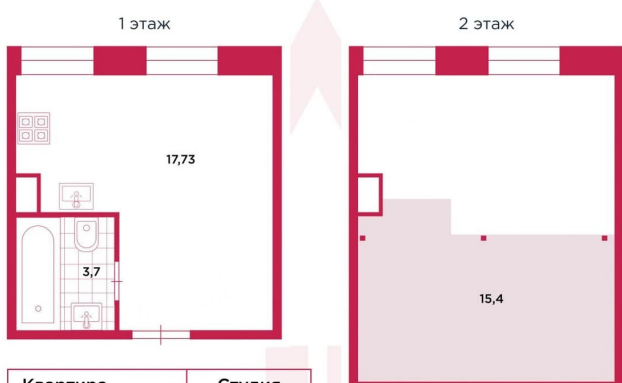

### Квартира

Высота потолков

4.3 м

Жилая площадь

15.1 м<sup>2</sup>

Площадь кухни

16.7 м<sup>2</sup>

Общая площадь

36.83 м<sup>2</sup>

Этаж

6/6

## План квартиры

Квартира	Студия
Общая площадь	36,83 кв. м.

Move.ru - вся недвижимость России