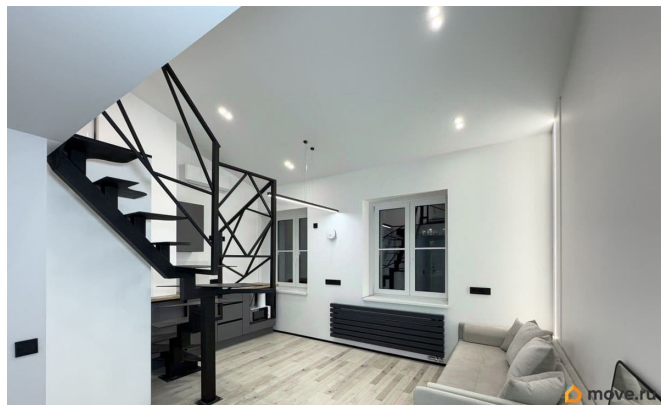

Создано: 29.12.2025 в 17:30

Обновлено: 02.01.2026 в 22:07

Алексей Кондратьев, NEWдвижимость
79811745483

Санкт-Петербург, Боровая улица, 34/24

12 300 000 ₹

Санкт-Петербург, Боровая улица, 34/24

Округ

[СПБ, Центральный район](#)

Улица

[улица Боровая](#)

Квартира

Высота потолков

4.3 м

Жилая площадь

15.1 м²

Площадь кухни

16.7 м²

Общая площадь

36.83 м²

Этаж

6/6

Детали объекта

Тип сделки

Продам

Раздел

[Квартиры](#)

Тип санузла

раздельный

Вид из окна

на улицу

для заметок