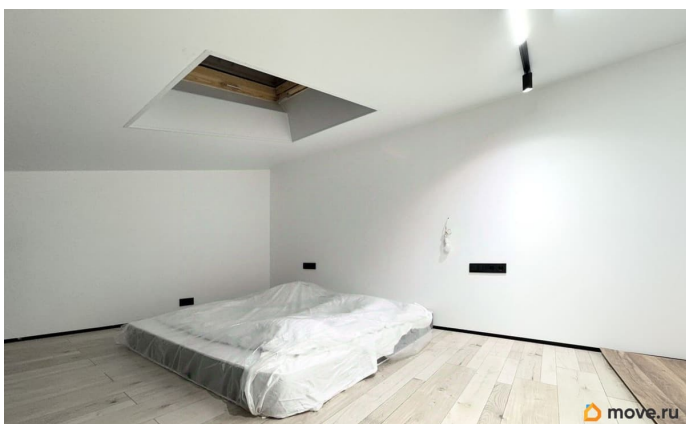

## Описание

Квартира-студия в сердце Петербурга!  
Предлагаем к покупке двухуровневую студию, расположенную всего в 2 минутах от Обводного канала. Квартира находится на последнем этаже и имеет скатную крышу с мансардным окном. Пространство разделено на два уровня, что создает комфортную атмосферу. В квартире выполнен свежий ремонт, и она полностью готова к проживанию — никто не жил здесь после завершения работ. Дом: • Полностью реконструирован • Парадные с современным оформлением • Уютная и благоустроенная территория двора  
Расположение: • Центр города • Достопримечательности в шаговой доступности • Сформированная инфраструктура • 5 минут пешком до метро Обводный канал • 5 минут до ТЦ «Лиговъ»  
Документы: • НЕ ДОЛЯ • НЕ АПАРТАМЕНТЫ • Жилая недвижимость • Полноценная квартира • Можно прописаться Это отличный вариант как для жизни, так и для сдачи в аренду. Локация пользуется высоким спросом среди петербуржцев и гостей города. Звоните! Ответим на ваши вопросы и организуем просмотр квартиры! Арт. 128239088