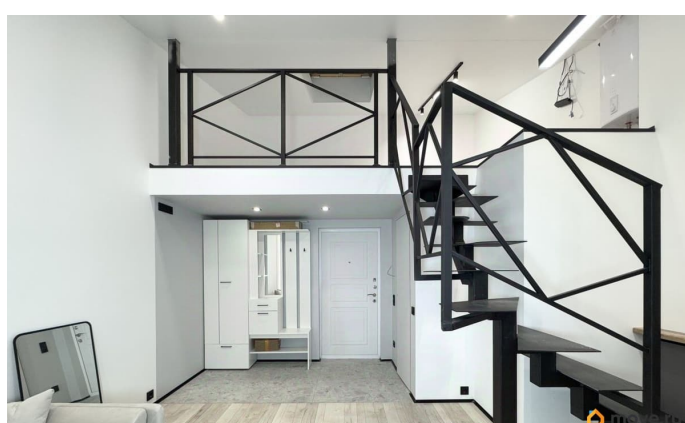

## Описание

Квартира-студия в сердце Петербурга!  
Предлагаем к покупке двухуровневую студию, расположенную всего в 2 минутах от Обводного канала. Квартира находится на последнем этаже и имеет скатную крышу с мансардным окном. Пространство разделено на два уровня, что создает комфортную атмосферу. В квартире выполнен свежий ремонт, и она полностью готова к проживанию — никто не жил здесь после завершения работ. Дом: • Полностью реконструирован • Парадные с современным оформлением • Уютная и благоустроенная территория двора  
Расположение: • Центр города • Достопримечательности в шаговой доступности • Сформированная инфраструктура • 5 минут пешком до метро Обводный канал • 5 минут до ТЦ «Лиговъ»  
Документы: • НЕ ДОЛЯ • НЕ АПАРТАМЕНТЫ • Жилая недвижимость • Полноценная квартира • Можно прописаться Это отличный вариант как для жизни, так и для сдачи в аренду. Локация пользуется высоким спросом среди петербуржцев и гостей города. Звоните! Ответим на ваши вопросы и организуем просмотр квартиры! Арт. 128239088