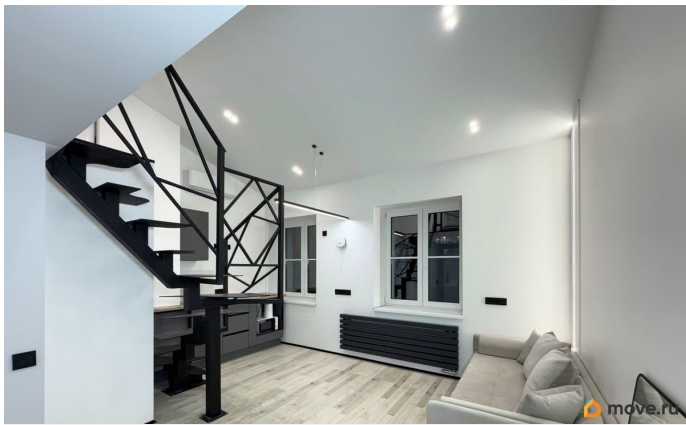

## Описание

Квартира-студия в сердце Петербурга!  
Предлагаем к покупке двухуровневую студию, расположенную всего в 2 минутах от Обводного канала. Квартира находится на последнем этаже и имеет скатную крышу с мансардным окном. Пространство разделено на два уровня, что создает комфортную атмосферу. В квартире выполнен свежий ремонт, и она полностью готова к проживанию — никто не жил здесь после завершения работ. Дом: • Полностью реконструирован • Парадные с современным оформлением • Уютная и благоустроенная территория двора  
Расположение: • Центр города • Достопримечательности в шаговой доступности • Сформированная инфраструктура • 5 минут пешком до метро Обводный канал • 5 минут до ТЦ «Лиговъ»  
Документы: • НЕ ДОЛЯ • НЕ АПАРТАМЕНТЫ • Жилая недвижимость • Полноценная квартира • Можно прописаться Это отличный вариант как для жизни, так и для сдачи в аренду. Локация пользуется высоким спросом среди петербуржцев и гостей города. Звоните! Ответим на ваши вопросы и организуем просмотр квартиры! Арт. 128239088