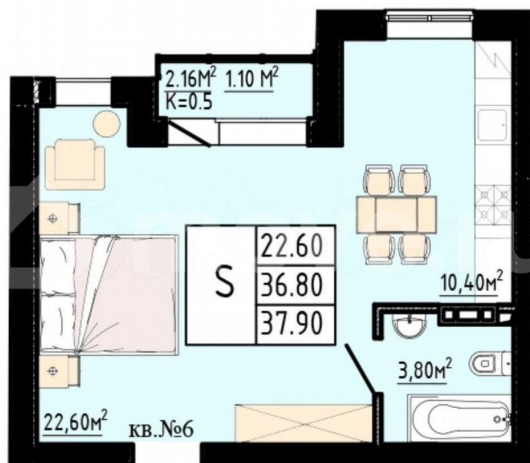

Move.ru - вся недвижимость России