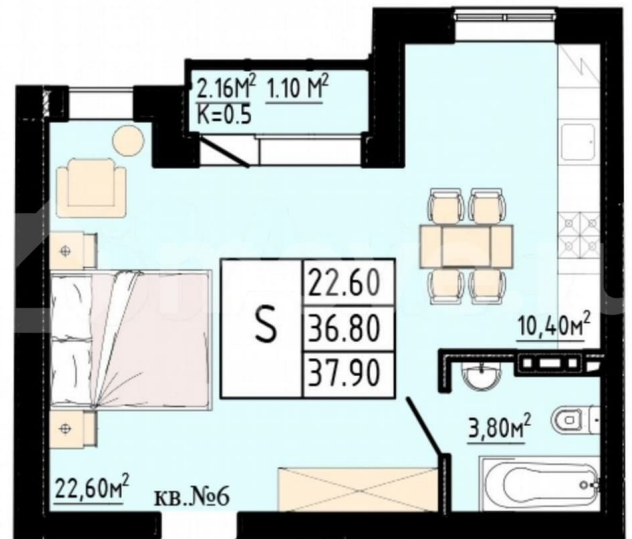

Андрей, Риелтор

89251234567

🕒 Создано: 20.03.2026 в 05:08

🔄 Обновлено: 09.04.2026 в 05:08

Ленинградская область, Гатчинский район, Коммунар, ул. Павловская, 1

5 116 500 ₺

Ленинградская область, Гатчинский район, Коммунар, ул. Павловская, 1

Улица

[улица Павловская](#)

Шоссе

[Красносельское](#)

Квартира

Общая площадь

37.9 м²

Этаж

2/3