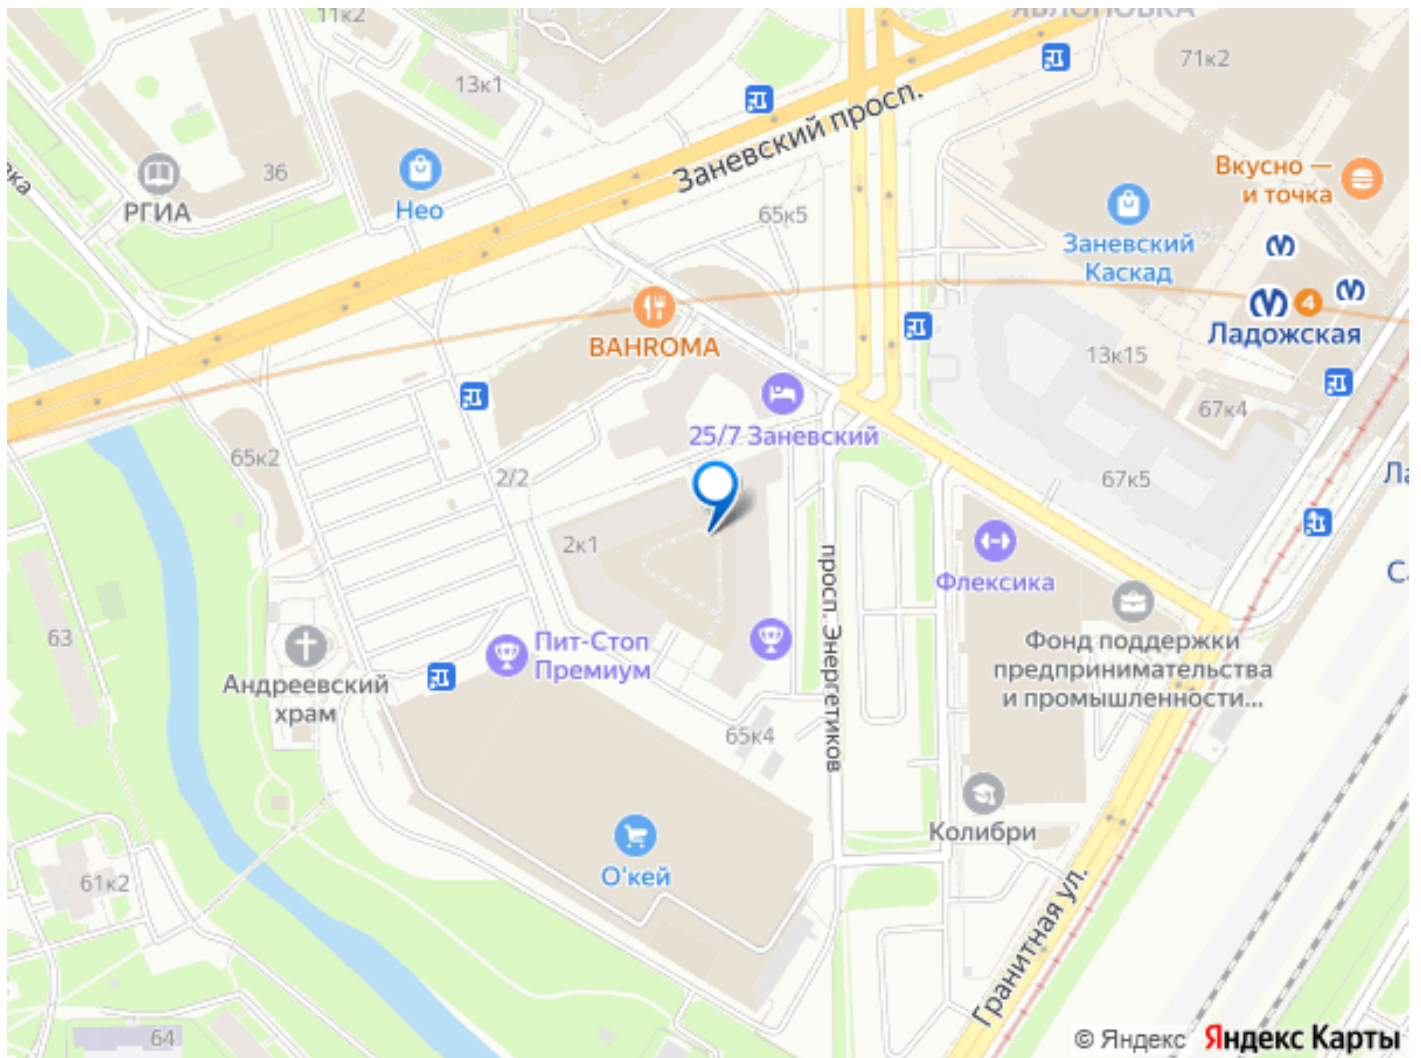

Дом сдан!

Glorax
Заневский
Апарт-отель

- 2 мин. до метро
- Гостиничный сервис
- Виды на центр города

1	13	38 м²
комнат	этаж	общая площадь

Скидка 26%

Move.ru - вся недвижимость России