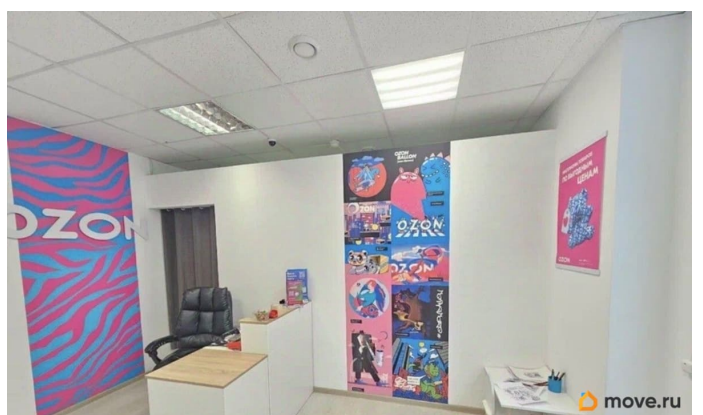

В продаже уникальная квартира-студия с отдельным входом, что обеспечивает максимальную независимость от соседей по подъезду и общедомовых территорий. Такое жилье идеально подходит как для жизни (особенно для владельцев домашних животных или велосипедистов), так и для использования в качестве коммерческого помещения или офиса. Квартира имеет статус жилого помещения и может быть легко переведена в коммерцию. Сейчас сдаётся в аренду Озон и приносит ежемесячный доход. Низкие коммунальные платежи. Район со сложившейся инфраструктурой-рядом торговые центры, школы, детские сады, поликлиника, парки для отдыха и спорта. Удобная транспортная доступность-до метро пл.Ленина и Финляндского вокзала 15 минут транспортом, до железнодорожной станции Пискаревка 15 минут пешком, до станции метро площадь Мужества или Лесная 15 минут транспортом. Удобный выезд на КАД в 5-ти минутах на автомобиле. Прямая продажа, 1 взрослый собственник, без обременений.