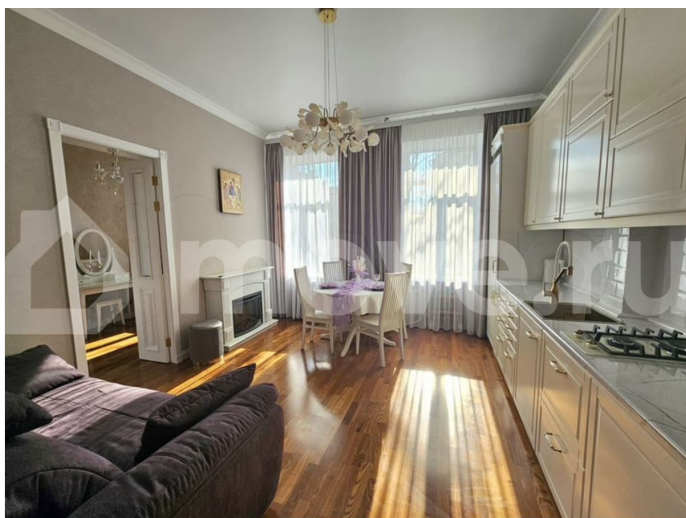

представлена в рекламе. Звоните и приходите на просмотры О доме: - Дом построен в 1906 году, не подлежит охране КГИОП. - Толстые кирпичные стены. - Пологие лестницы в парадной. - Парковочные места во дворе. - Рядом в своём великолепии бурлит Петербург, а в нашем дворе тишина и удивительный покой. Развитая социальная, коммерческая и транспортная инфраструктура В шаговой доступности расположены две станции метрополитена : - 7 мин. до метро «Московские ворота» - 10 мин. до метро «Электросила» - 20 мин. на транспорте до аэропорта Пулково - 1 минута Колмовский сад. - 20 минут Парк Победы. Эта квартира может стать надежным пристанищем для каждого, кто ищет комфорт и тишину в самом сердце города. Для тех, кто живёт на два города и один из них - Петербург. Подойдёт как готовый бизнес-проект для аренды. Заходите к нам, влюбляйтесь и оставайтесь. Полная цена, быстрый выход на сделку,, подходят любые расчёты. Оперативные показы в удобное для Вас время. Пишите, звоните договоримся о встрече.