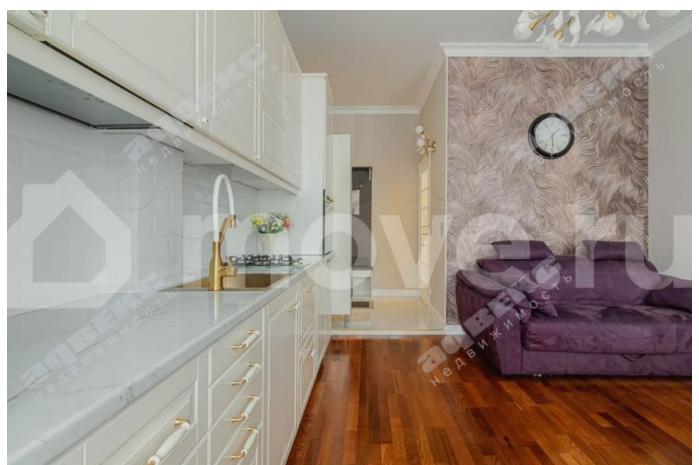

представлена в рекламе. Звоните и приходите на просмотры О доме: - Дом построен в 1906 году, не подлежит охране КГИОП. - Толстые кирпичные стены. - Пологие лестницы в парадной. - Парковочные места во дворе. - Рядом в своём великолепии бурлит Петербург, а в нашем дворе тишина и удивительный покой. Развитая социальная, коммерческая и транспортная инфраструктура В шаговой доступности расположены две станции метрополитена : - 7 мин. до метро «Московские ворота» - 10 мин. до метро «Электросила» - 20 мин. на транспорте до аэропорта Пулково - 1 минута Колмовский сад. - 20 минут Парк Победы. Эта квартира может стать надежным пристанищем для каждого, кто ищет комфорт и тишину в самом сердце города. Для тех, кто живёт на два города и один из них - Петербург. Подойдёт как готовый бизнес-проект для аренды. Заходите к нам, влюбляйтесь и оставайтесь. Полная цена, быстрый выход на сделку,, подходят любые расчёты. Оперативные показы в удобное для Вас время. Пишите, звоните договоримся о встрече.