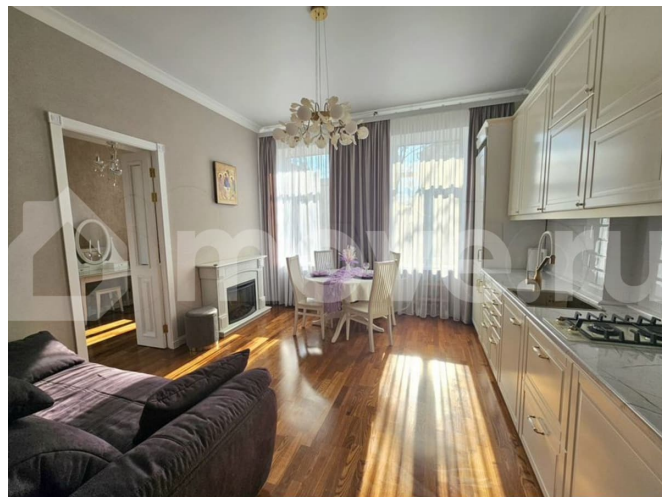

Тип сделки

Продам

Раздел

[Квартиры](#)

Описание

Квартира с идеальным ремонтом и изысканным интерьером. Кирпичный дом в топовой локации, полная камерность; большой зеленый двор с парковкой для своих. О квартире: - Высокие потолки (3,3 м) - Теплые полы в коридоре и с/у Ванная с ортопедическим форм-фактором - Качественная отделка (паркетная доска ясень, керамогранит, двери массив) - Полная замена всех коммуникаций. - Современная мебель и техника. - Невероятно тихо
Квартира продается в том виде, как