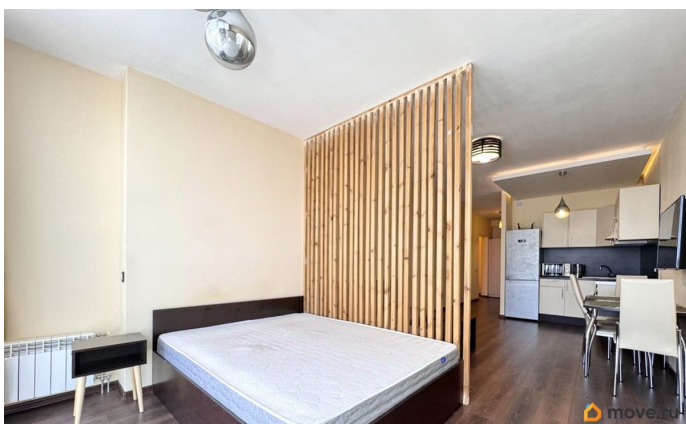

## Описание

В продаже просторная студия в ЖК Прагма House с шикарным видом на город! Адрес: Санкт-Петербург, ул. Композиторов, д. 18  
Общая площадь: 45,6 м? Жилая площадь: 26,4 м? Этаж: 25 из 25 Мебель и техника: остаётся всё, что представлено на фото О квартире: • Просторная, очень чистая и светлая студия с продуманной планировкой: просторный санузел, отдельные зоны для готовки, работы и отдыха • Светлый интерьер с хорошей освещённостью • Панорамное окно с впечатляющим видом на город с последнего этажа • Мало квартир на этаже обеспечивают вам комфорт и тишину • Квартира полностью готова к переезду, можно сразу переезжать и жить Локация: • 5 минут пешком до Суздальских озёр — прекрасное место для прогулок и отдыха • 15 минут пешком до метро «Проспект Просвещения» • Рядом гипермаркет «Окей», магазины, аптеки, кафе, салоны, пункты выдачи — всё в шаговой доступности • Остановка общественного транспорта — в 3 минутах от дома • Спокойный, развитый район с обжитой инфраструктурой • Закрытая парковка прямо возле парадной Идеально подходит как для собственного проживания, так и для аренды. Звоните! С радостью ответим на вопросы и покажем квартиру в удобное для вас время! Арт. 107857395