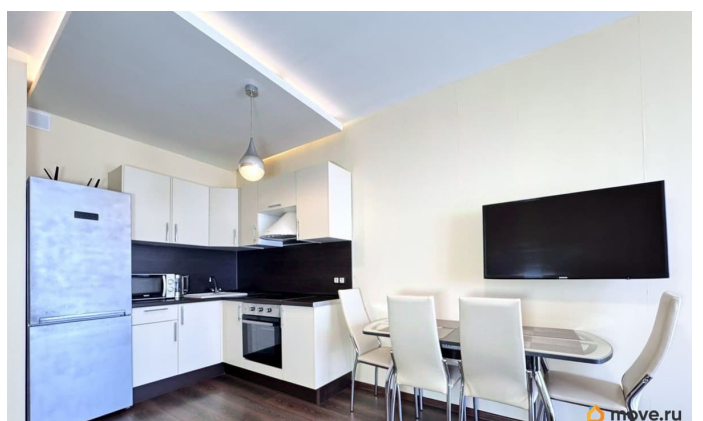

## Описание

В продаже просторная студия в ЖК Прагма House с шикарным видом на город! Адрес: Санкт-Петербург, ул. Композиторов, д. 18  
Общая площадь: 45,6 м? Жилая площадь: 26,4 м? Этаж: 25 из 25 Мебель и техника: остаётся всё, что представлено на фото О квартире: • Просторная, очень чистая и светлая студия с продуманной планировкой: просторный санузел, отдельные зоны для готовки, работы и отдыха • Светлый интерьер с хорошей освещённостью • Панорамное окно с впечатляющим видом на город с последнего этажа • Мало квартир на этаже обеспечивают вам комфорт и тишину • Квартира полностью готова к переезду, можно сразу переезжать и жить Локация: • 5 минут пешком до Суздальских озёр — прекрасное место для прогулок и отдыха • 15 минут пешком до метро «Проспект Просвещения» • Рядом гипермаркет «Окей», магазины, аптеки, кафе, салоны, пункты выдачи — всё в шаговой доступности • Остановка общественного транспорта — в 3 минутах от дома • Спокойный, развитый район с обжитой инфраструктурой • Закрытая парковка прямо возле парадной Идеально подходит как для собственного проживания, так и для аренды. Звоните! С радостью ответим на вопросы и покажем квартиру в удобное для вас время! Арт. 107857395