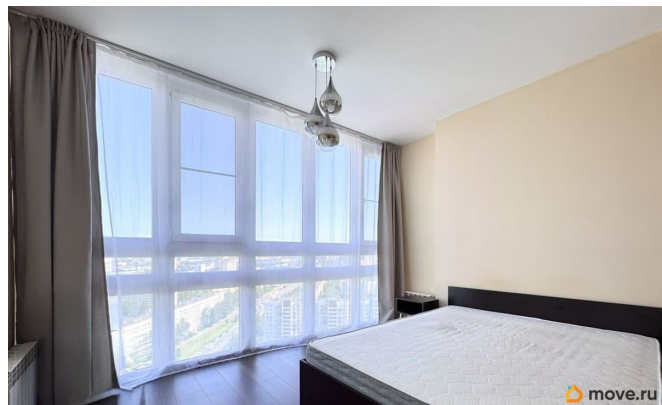

## Описание

В продаже просторная студия в ЖК Прагма House с шикарным видом на город! Адрес: Санкт-Петербург, ул. Композиторов, д. 18  
Общая площадь: 45,6 м? Жилая площадь: 26,4 м? Этаж: 25 из 25 Мебель и техника: остаётся всё, что представлено на фото О квартире: • Просторная, очень чистая и светлая студия с продуманной планировкой: просторный санузел, отдельные зоны для готовки, работы и отдыха • Светлый интерьер с хорошей освещённостью • Панорамное окно с впечатляющим видом на город с последнего этажа • Мало квартир на этаже обеспечивают вам комфорт и тишину • Квартира полностью готова к переезду, можно сразу переезжать и жить Локация: • 5 минут пешком до Суздальских озёр — прекрасное место для прогулок и отдыха • 15 минут пешком до метро «Проспект Просвещения» • Рядом гипермаркет «Окей», магазины, аптеки, кафе, салоны, пункты выдачи — всё в шаговой доступности • Остановка общественного транспорта — в 3 минутах от дома • Спокойный, развитый район с обжитой инфраструктурой • Закрытая парковка прямо возле парадной Идеально подходит как для собственного проживания, так и для аренды. Звоните! С радостью ответим на вопросы и покажем квартиру в удобное для вас время! Арт. 107857395