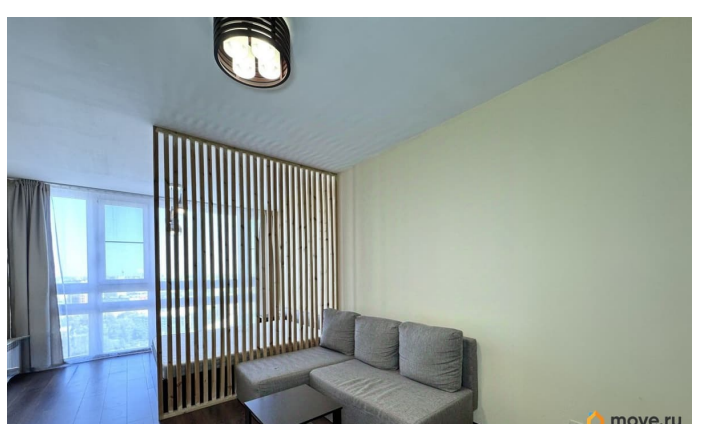

## Описание

В продаже просторная студия в ЖК Прагма House с шикарным видом на город! Адрес: Санкт-Петербург, ул. Композиторов, д. 18  
Общая площадь: 45,6 м? Жилая площадь: 26,4 м? Этаж: 25 из 25 Мебель и техника: остаётся всё, что представлено на фото О квартире: • Просторная, очень чистая и светлая студия с продуманной планировкой: просторный санузел, отдельные зоны для готовки, работы и отдыха • Светлый интерьер с хорошей освещённостью • Панорамное окно с впечатляющим видом на город с последнего этажа • Мало квартир на этаже обеспечивают вам комфорт и тишину • Квартира полностью готова к переезду, можно сразу переезжать и жить Локация: • 5 минут пешком до Суздальских озёр — прекрасное место для прогулок и отдыха • 15 минут пешком до метро «Проспект Просвещения» • Рядом гипермаркет «Окей», магазины, аптеки, кафе, салоны, пункты выдачи — всё в шаговой доступности • Остановка общественного транспорта — в 3 минутах от дома • Спокойный, развитый район с обжитой инфраструктурой • Закрытая парковка прямо возле парадной Идеально подходит как для собственного проживания, так и для аренды. Звоните! С радостью ответим на вопросы и покажем квартиру в удобное для вас время! Арт. 107857395