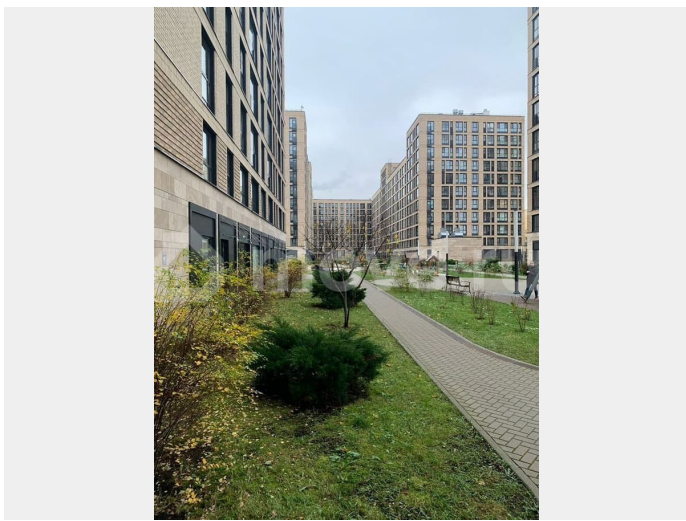

Продам

Раздел

[Квартиры](#)

Квартира в новостройке

да

Описание

? ВНИМАНИЕ ? Продаётся уютная двухкомнатная квартира площадью 55.6 квадратных метров на девятом этаже двенадцатиэтажного монолитного дома новой постройки (2020 год) по адресу Лиговский проспект, 232 ст1. Просторная квартира с более чем одним санузлом и наличием балкона, который открывает приятный вид на улицу, станет прекрасным выбором для тех, кто ценит комфорт и

для заметок

простор своего жилища. Для молодых семей с детьми особенно актуально наличие во дворе детской и спортивной площадок, а также близость детского сада. Живописное расположение дома позволяет быстро добраться до таких улиц как Обводный канал, Лиговский проспект, Звенигородская и Пушкинская прогулочным шагом . Помимо удобств внутри дома, вас порадует закрытая территория с кодовой дверью и подземной парковкой, оборудованной шлагбаумом и охраной. Рядом расположен торговый центр, что делает повседневные покупки максимально удобными. Эта квартира идеально подойдёт тем, кто ищет современное жильё в новом доме с развитой внутренней инфраструктурой и приятными прогулочными маршрутами неподалёку. Здесь созданы все условия для комфортной и безопасной жизни. Один взрослый собственник. Никто не прописан. Звоните , пожалуйста, организуем показы в удобное время !