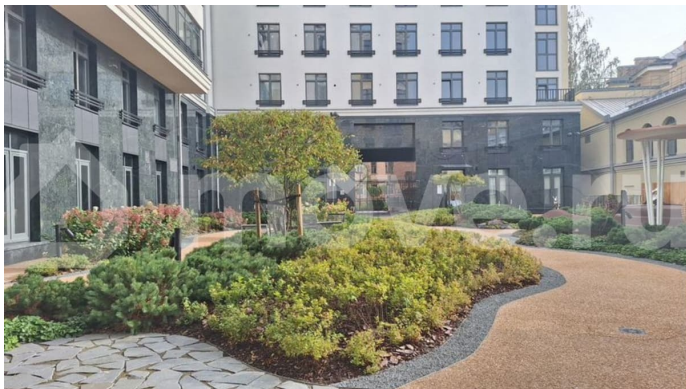

<https://spb.move.ru/objects/9292911860>

Павел Калгатов, АН «Магазин квартир»

89251234567

для заметок

санузла под ванную комнату и гостевой санузел 3.5 и 4.5 м2 - Потолок - 3 м - Пространство в квартире свободное - межкомнатные стены не смонтированы для вашего удобства и разработки своего дизайн-проекта РАСПОЛОЖЕНИЕ: - Синопская набережная всего в 3-х минутах ходьбы, - До Невского проспекта и ст. м. Площадь Александра Невского — за 10 минут. - Дорога до Московского вокзала на транспорте займет около 7-10 минут. - В округе расположены бизнес-центр «Москва», Овсяниковский сад, Александро-Невская Лавра и другие общественно-значимые точки притяжения. Последний этаж занимают просторные мансарды с открытыми террасами, люкарнами и панорамными окнами. Подземный паркинг на 70 машино-мест, в нем оборудованы точки зарядки электромобилей. Система автоматического распознавания автономеров. Доступ как в парадные, так и в паркинг, осуществляется по технологии «свободные руки», с использованием bluetooth-метки. Территория ЖК закрыта от посторонних, во внутреннем камерном дворе благоустроенный сквер, качели, перголы для отдыха и детская площадка. Безопасность - круглосуточное наблюдение и контроль доступа на территорию комплекса. ЗВОНИТЕ, - НЕ ОТКЛАДЫВАЙТЕ ОСУЩЕСТВЛЕНИЕ МЕЧТЫ ЖИТЬ В КРУТОМ НОВОМ ДОМЕ В ЦЕНТРЕ РЯДОМ С НЕВОЙ, ОТВЕЧУ НА ВСЕ ВАШИ ВОПРОСЫ, СОГЛАСУЮ ОПТИМАЛЬНЫЕ УСЛОВИЯ СДЕЛКИ!