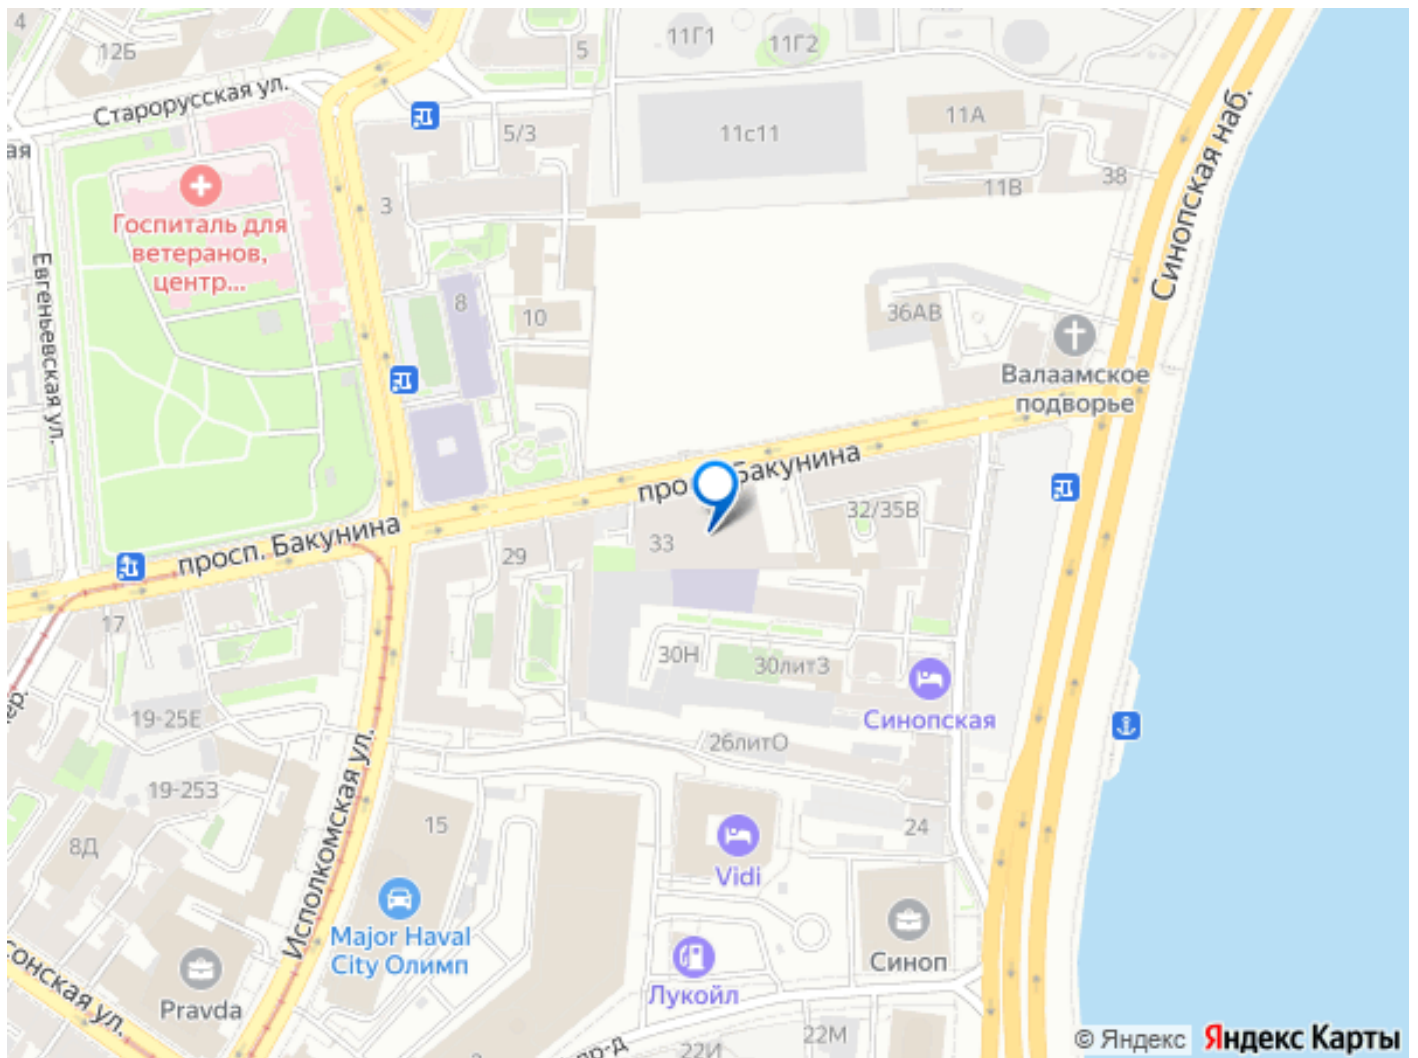

<https://spb.move.ru/objects/9292911860>

Павел Калгатов, АН «Магазин квартир»

89251234567

для заметок

санузла под ванную комнату и гостевой санузел 3.5 и 4.5 м2 - Потолок - 3 м - Пространство в квартире свободное - межкомнатные стены не смонтированы для вашего удобства и разработки своего дизайн-проекта РАСПОЛОЖЕНИЕ: - Синопская набережная всего в 3-х минутах ходьбы, - До Невского проспекта и ст. м. Площадь Александра Невского — за 10 минут. - Дорога до Московского вокзала на транспорте займет около 7-10 минут. - В округе расположены бизнес-центр «Москва», Овсяниковский сад, Александро-Невская Лавра и другие общественно-значимые точки притяжения. Последний этаж занимают просторные мансарды с открытыми террасами, люкарнами и панорамными окнами. Подземный паркинг на 70 машино-мест, в нем оборудованы точки зарядки электромобилей. Система автоматического распознавания автономеров. Доступ как в парадные, так и в паркинг, осуществляется по технологии «свободные руки», с использованием bluetooth-метки. Территория ЖК закрыта от посторонних, во внутреннем камерном дворе благоустроенный сквер, качели, перголы для отдыха и детская площадка. Безопасность - круглосуточное наблюдение и контроль доступа на территорию комплекса. ЗВОНИТЕ, - НЕ ОТКЛАДЫВАЙТЕ ОСУЩЕСТВЛЕНИЕ МЕЧТЫ ЖИТЬ В КРУТОМ НОВОМ ДОМЕ В ЦЕНТРЕ РЯДОМ С НЕВОЙ, ОТВЕЧУ НА ВСЕ ВАШИ ВОПРОСЫ, СОГЛАСУЮ ОПТИМАЛЬНЫЕ УСЛОВИЯ СДЕЛКИ!