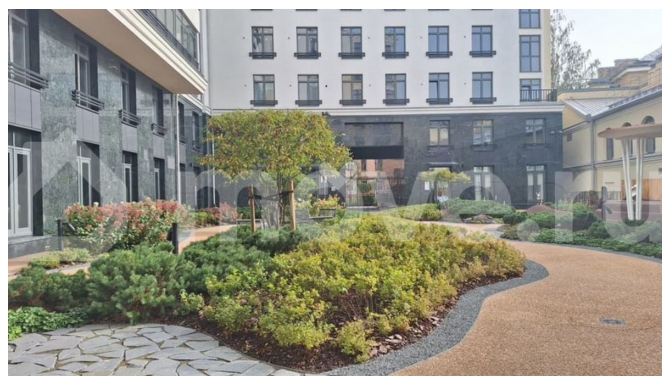

[Квартиры](#)

Квартира в новостройке

да

Описание

Предлагаю вашему вниманию шикарную семейную квартиру в новом клубном доме бизнес-класса в историческом центре Петербурга с шикарным видом на Неву!
КВАРТИРА: - С мастер-спальней и эркером в гостиной - Общая площадь - 96 м² - Прихожая с коридором - 14 м² - Кухня - 17.1 м² с панорамным окном - Гостиная 22 м² с эркером - Мастер спальня - 16 м² + санузел 3.4 м² - Комната 3 - 17 м² с двумя окнами - 2

<https://spb.move.ru/objects/9292911860>

Павел Калгатов, АН «Магазин квартир»

89251234567

для заметок

санузла под ванную комнату и гостевой санузел 3.5 и 4.5 м2 - Потолок - 3 м - Пространство в квартире свободное - межкомнатные стены не смонтированы для вашего удобства и разработки своего дизайн-проекта РАСПОЛОЖЕНИЕ: - Синопская набережная всего в 3-х минутах ходьбы, - До Невского проспекта и ст. м. Площадь Александра Невского — за 10 минут. - Дорога до Московского вокзала на транспорте займет около 7-10 минут. - В округе расположены бизнес-центр «Москва», Овсяниковский сад, Александро-Невская Лавра и другие общественно-значимые точки притяжения. Последний этаж занимают просторные мансарды с открытыми террасами, люкарнами и панорамными окнами. Подземный паркинг на 70 машино-мест, в нем оборудованы точки зарядки электромобилей. Система автоматического распознавания автономеров. Доступ как в парадные, так и в паркинг, осуществляется по технологии «свободные руки», с использованием bluetooth-метки. Территория ЖК закрыта от посторонних, во внутреннем камерном дворе благоустроенный сквер, качели, перголы для отдыха и детская площадка. Безопасность - круглосуточное наблюдение и контроль доступа на территорию комплекса. ЗВОНИТЕ, - НЕ ОТКЛАДЫВАЙТЕ ОСУЩЕСТВЛЕНИЕ МЕЧТЫ ЖИТЬ В КРУТОМ НОВОМ ДОМЕ В ЦЕНТРЕ РЯДОМ С НЕВОЙ, ОТВЕЧУ НА ВСЕ ВАШИ ВОПРОСЫ, СОГЛАСУЮ ОПТИМАЛЬНЫЕ УСЛОВИЯ СДЕЛКИ!