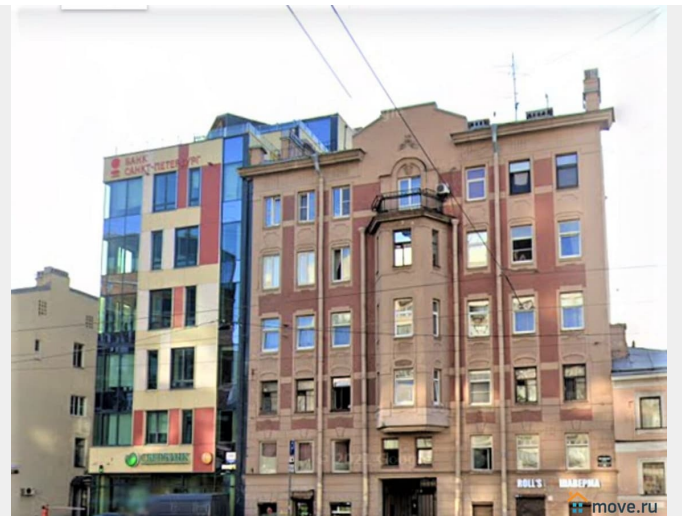

торговлю и сферу услуг.