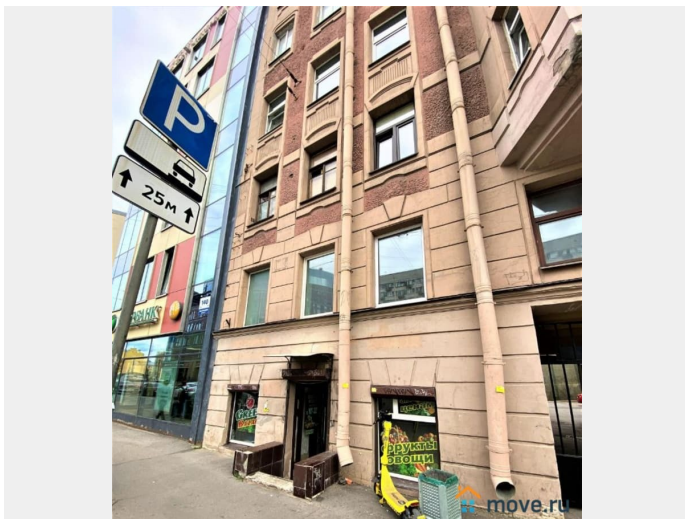

торговлю и сферу услуг.