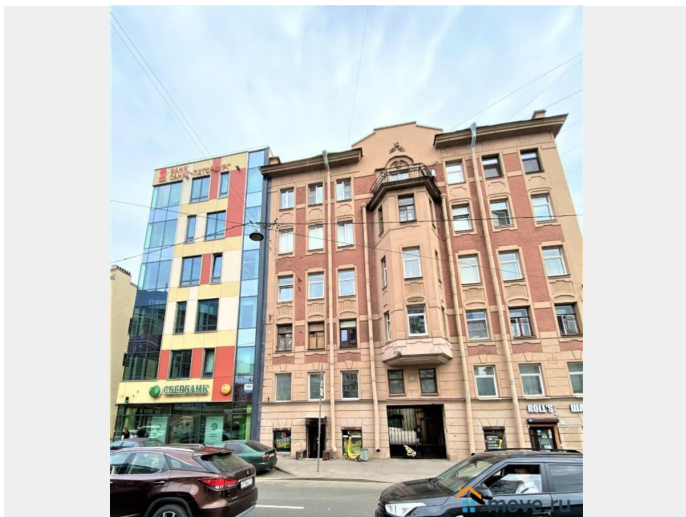

Move.ru - вся недвижимость России