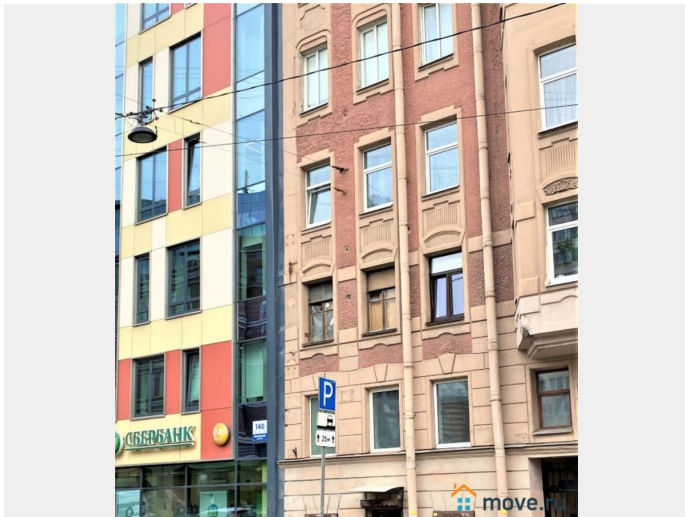

торговлю и сферу услуг.