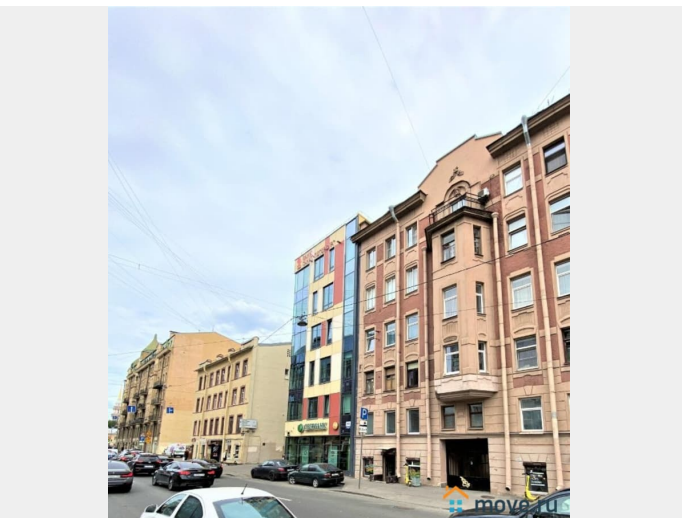

торговлю и сферу услуг.