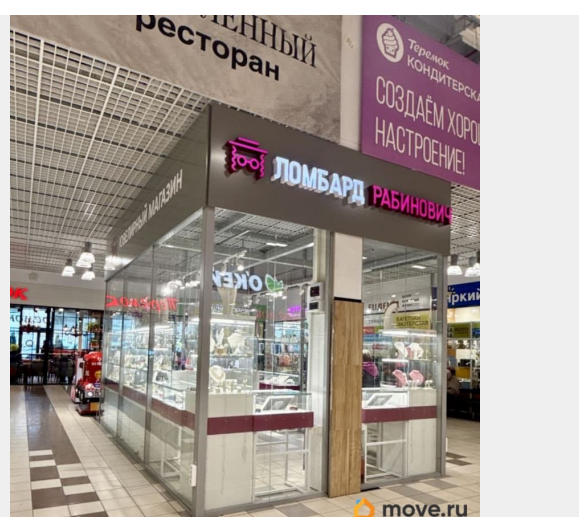

[Коммерческая недвижимость](#)

Описание

Продается полностью укомплектованная и раскрученная ювелирная точка в торговом зале гипермаркета Окей с высокой проходимостью. (Ломбард без залогов)
Переуступка прав Аренды + стеклянный киоск/кабина + оборудование для ювелирного магазина. Идеальное расположение: Торговый зал известного гипермаркета с огромным трафиком. Высокий поток клиентов гарантирован + постоянные (их достаточно) Полная комплектация: Всё готово к работе с первого

<https://spb.move.ru/objects/9290714339>

Мария Коробуша, Частный маклер
79111156198

для заметок

дня. В стоимость входит: Стильные витрины и стеллажи Прочный сейф - 2 шт Яркая, заметная вывеска ЮВЕЛИРНЫЙ МАГАЗИН Отличное освещение, подчеркивающее товар Раскрученное место: Точка известна покупателям, вывеска привлекает внимание. Не нужно тратить время и деньги на узнаваемость. Минимум вложений на старте (не нужно закупать оборудование, делать вывеску). Быстрый старт бизнеса (можно начать работу в кратчайшие сроки). Работа под собственной ювелирной сетью или брендом. Прозрачные условия аренды с управляющей компанией ТЦ. Отличная возможность войти в ювелирный бизнес с минимальными рисками или расширить свою сеть! *Продажа без залогов. Подробнее: Кабина - Стекло закаленное 10мм Дверь цельностеклянная маятниковая 900*2100 мм, стекло закаленное прозрачное 10мм. Сейфы 2шт Светильники Зеркало с подсветкой 1500*480 Торговое оборудование: ЛДСП/ лак Стекло 5/6мм. Светодиодная подсветка