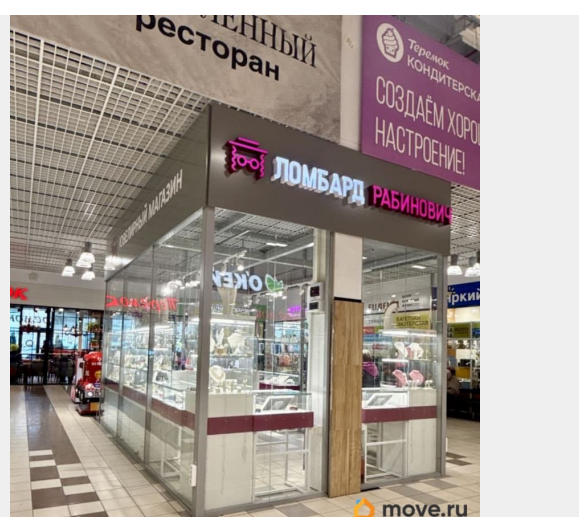

[Коммерческая недвижимость](#)

Описание

Продается полностью укомплектованная и раскрученная ювелирная точка в торговом зале гипермаркета ОКей с высокой проходимостью. (Ломбард без залогов)
Переуступка прав Аренды + стеклянный киоск/кабина + оборудование для ювелирного магазина. Идеальное расположение: Торговый зал известного гипермаркета с огромным трафиком. Высокий поток клиентов гарантирован + постоянные (их достаточно) Полная комплектация: Всё готово к работе с первого

<https://spb.move.ru/objects/9290714339>

**Мария Коробуша, Частный маклер
79111156198**

для заметок

дня. В стоимость входит: Стильные витрины и стеллажи Прочный сейф - 2 шт Яркая, заметная вывеска ЮВЕЛИРНЫЙ МАГАЗИН Отличное освещение, подчеркивающее товар Раскрученное место: Точка известна покупателям, вывеска привлекает внимание. Не нужно тратить время и деньги на узнаваемость. Минимум вложений на старте (не нужно закупать оборудование, делать вывеску). Быстрый старт бизнеса (можно начать работу в кратчайшие сроки). Работа под собственной ювелирной сетью или брендом. Прозрачные условия аренды с управляющей компанией ТЦ. Отличная возможность войти в ювелирный бизнес с минимальными рисками или расширить свою сеть! *Продажа без залогов. Подробнее: Кабина - Стекло закаленное 10мм Дверь цельностеклянная маятниковая 900*2100 мм, стекло закаленное прозрачное 10мм. Сейфы 2шт Светильники Зеркало с подсветкой 1500*480 Торговое оборудование: ЛДСП/ лак Стекло 5/6мм. Светодиодная подсветка