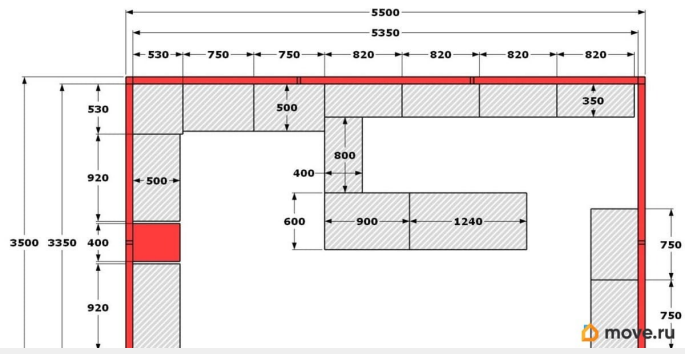

<https://spb.move.ru/objects/9290714339>

**Мария Коробуша, Частный маклер
79111156198**

для заметок

дня. В стоимость входит: Стильные витрины и стеллажи Прочный сейф - 2 шт Яркая, заметная вывеска ЮВЕЛИРНЫЙ МАГАЗИН Отличное освещение, подчеркивающее товар Раскрученное место: Точка известна покупателям, вывеска привлекает внимание. Не нужно тратить время и деньги на узнаваемость. Минимум вложений на старте (не нужно закупать оборудование, делать вывеску). Быстрый старт бизнеса (можно начать работу в кратчайшие сроки). Работа под собственной ювелирной сетью или брендом. Прозрачные условия аренды с управляющей компанией ТЦ. Отличная возможность войти в ювелирный бизнес с минимальными рисками или расширить свою сеть! *Продажа без залогов. Подробнее: Кабина - Стекло закаленное 10мм Дверь цельностеклянная маятниковая 900*2100 мм, стекло закаленное прозрачное 10мм. Сейфы 2шт Светильники Зеркало с подсветкой 1500*480 Торговое оборудование: ЛДСП/ лак Стекло 5/6мм. Светодиодная подсветка