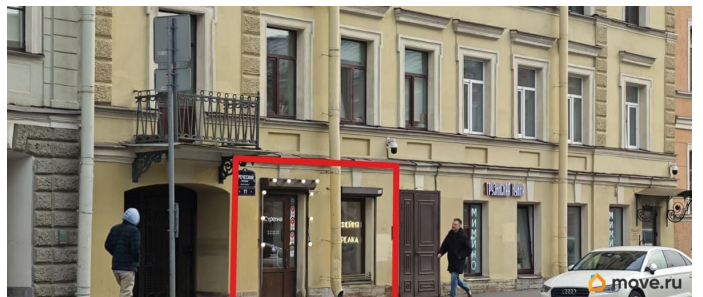

🕒 Создано: 01.04.2026 в 10:13

🔄 Обновлено: 01.04.2026 в 18:09

Санкт-Петербург, Греческий проспект, 11

17 500 000 ₹

Санкт-Петербург, Греческий проспект, 11

Округ

[СПБ, Центральный район](#)

Улица

[Коммерческая недвижимость](#)

Описание

Продается коммерческое помещение! Без комиссии! 10 метров от метро Площадь Восстания и Московского вокзала Помещение отлично видно издалека! Много туристов, местных жителей и активный деловой трафик. Коммерческие помещения только по одной стороне Греческого проспекта. Помещений такого формата больше нет! Вход с Греческого проспекта и со двора из под арки. Удобная планировка. Торговый зал 30 кв. метров, туалет и подсобные помещения 18 кв. м. - 15кВт мощности. - Площадь 48.2 кв.м. - Витрина для рекламы -

<https://spb.move.ru/objects/9293130107>

Цель-недвижимость, Цель-недвижимость

79111794598

для заметок

Удобная планировка - 2 входа Звоните и забирайте отличное помещение для вашего бизнеса!

Move.ru - вся недвижимость России