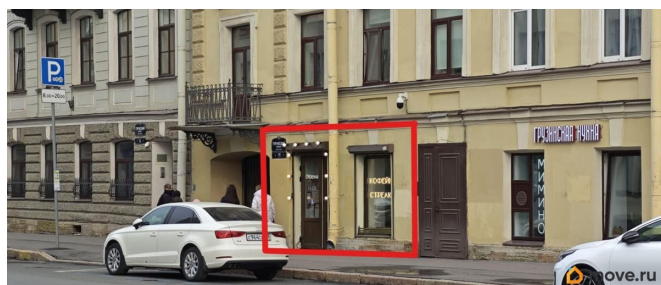

🕒 Создано: 01.04.2026 в 10:13

🔄 Обновлено: 01.04.2026 в 18:09

Санкт-Петербург, Греческий проспект, 11

17 500 000 ₹

Санкт-Петербург, Греческий проспект, 11

Округ

[СПБ, Центральный район](#)

Улица

[сад Греческий](#)

ТП - Торговое помещение

Общая площадь

48.2 м²

Детали объекта

Тип сделки

Продам

Раздел

[Коммерческая недвижимость](#)

Описание

Продается коммерческое помещение! Без комиссии! 10 метров от метро Площадь Восстания и Московского вокзала Помещение отлично видно издалека! Много туристов, местных жителей и активный деловой трафик. Коммерческие помещения только по одной стороне Греческого проспекта. Помещений такого формата больше нет! Вход с Греческого проспекта и со двора из под арки. Удобная планировка. Торговый зал 30 кв. метров, туалет и подсобные помещения 18 кв. м. - 15кВт мощности. - Площадь 48.2 кв.м. - Витрина для рекламы -

<https://spb.move.ru/objects/9293130107>

Цель-недвижимость, Цель-недвижимость

79111794598

для заметок