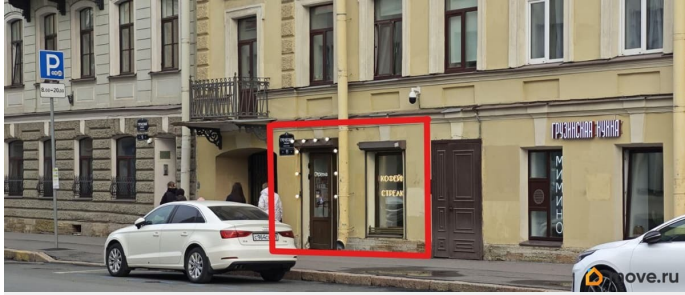

[Коммерческая недвижимость](#)

Описание

Продается коммерческое помещение! Без комиссии! 10 метров от метро Площадь Восстания и Московского вокзала Помещение отлично видно издалека! Много туристов, местных жителей и активный деловой трафик. Коммерческие помещения только по одной стороне Греческого проспекта. Помещений такого формата больше нет! Вход с Греческого проспекта и со двора из под арки. Удобная планировка. Торговый зал 30 кв. метров, туалет и подсобные помещения 18 кв. м. - 15кВт мощности. - Площадь 48.2 кв.м. - Витрина для рекламы -

<https://spb.move.ru/objects/9293130107>

Цель-недвижимость, Цель-недвижимость

79111794598

для заметок

Удобная планировка - 2 входа Звоните и забирайте отличное помещение для вашего бизнеса!

Move.ru - вся недвижимость России