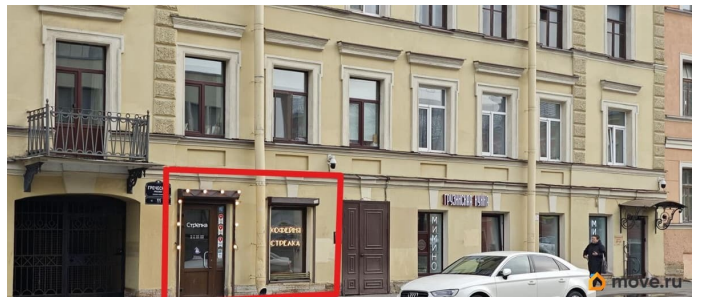

🕒 Создано: 01.04.2026 в 10:13

🔄 Обновлено: 01.04.2026 в 18:09

Санкт-Петербург, Греческий проспект, 11

17 500 000 ₹

Санкт-Петербург, Греческий проспект, 11

Округ

[СПБ, Центральный район](#)

Улица

[Коммерческая недвижимость](#)

Описание

Продается коммерческое помещение! Без комиссии! 10 метров от метро Площадь Восстания и Московского вокзала Помещение отлично видно издалека! Много туристов, местных жителей и активный деловой трафик. Коммерческие помещения только по одной стороне Греческого проспекта. Помещений такого формата больше нет! Вход с Греческого проспекта и со двора из под арки. Удобная планировка. Торговый зал 30 кв. метров, туалет и подсобные помещения 18 кв. м. - 15кВт мощности. - Площадь 48.2 кв.м. - Витрина для рекламы -

<https://spb.move.ru/objects/9293130107>

Цель-недвижимость, Цель-недвижимость

79111794598

для заметок

Удобная планировка - 2 входа Звоните и забирайте отличное помещение для вашего бизнеса!

Move.ru - вся недвижимость России