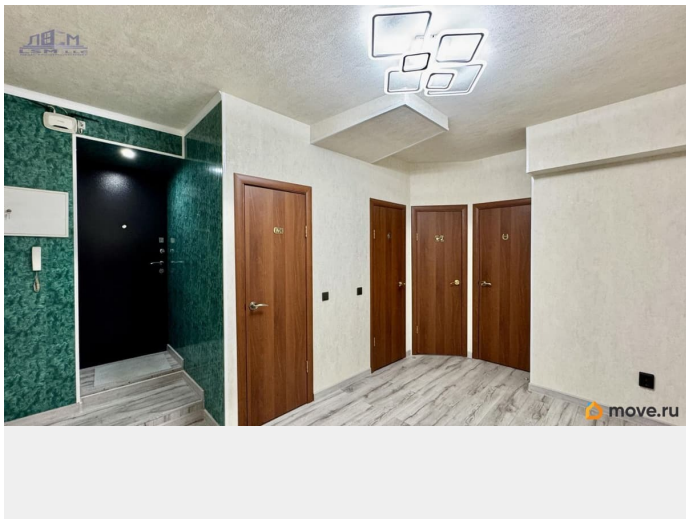

[Коммерческая недвижимость](#)

Описание

Инвестируйте в будущее: 300 метров до метро «Обводный канал»!1 линия!
Идеальный вариант как для собственного бизнеса, так и для сдачи в аренду.
Помещение по документам жилое, большая часть документов, для перевода в коммерческое(и для отдельного входа), готовы. Инфраструктура: * до станции метро «Обводный канал» - всего 300 метров, а до станции «Лиговский проспект» можно дойти за 15 минут; бизнес-центры, ВУЗы магазины, кафе/рестораны Дом: вход со двора через парадную центральное отопление, горячее и

<https://spb.move.ru/objects/9293129775>

Ленстроймонолит, Ленстроймонолит

79110967683

для заметок

холодное водоснабжение, интернет свежий ремонт Идеально подойдет для:
Медицинского центра / Стоматологии /
Клиники Beauty-коворкинга / Салона красоты
Офисного центра Образовательного центра /
Языковой школы Шоу-рума и много другого
id:4435.